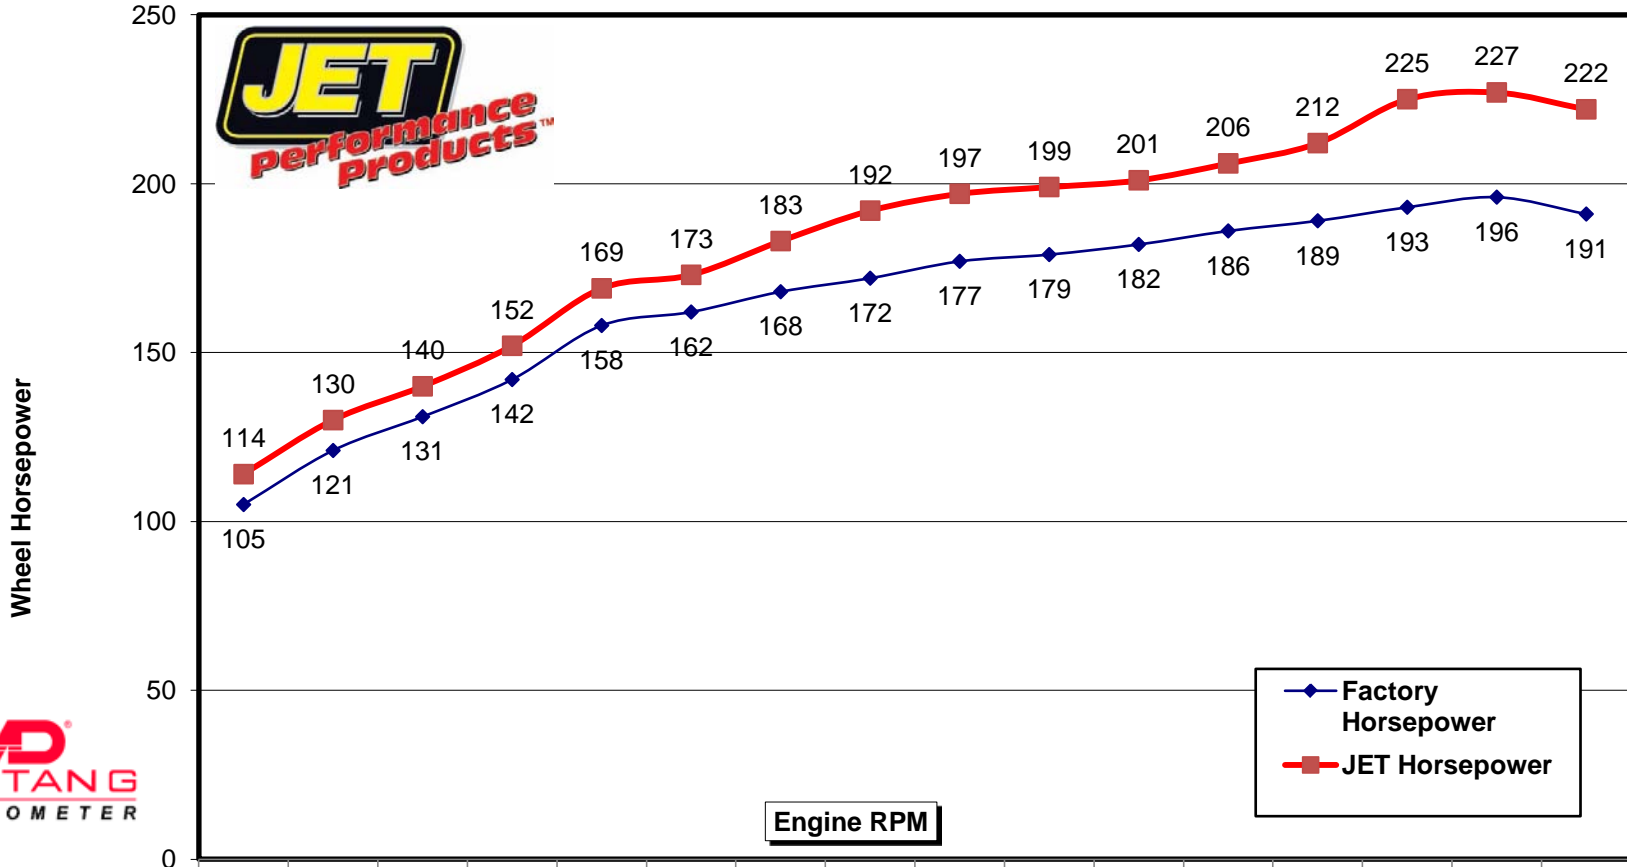

JET Dynamometer Test Results

Typical 1986-1995 5.0L Ford Mustang

	2000	2250	2500	2750	3000	3250	3500	3750	4000	4250	4500	4750	5000	5250	5500	6000
◆ Factory Horsepower	105	121	131	142	158	162	168	172	177	179	182	186	189	193	196	191
■ JET Horsepower	114	130	140	152	169	173	183	192	197	199	201	206	212	225	227	222

17491 Apex Circle
Huntington Beach, Ca. 92647
www.jetchip.com

Test Vehicle:
Make: Ford Model: Mustang Engine: 5.0L

JET Performance Part #
Performance Module