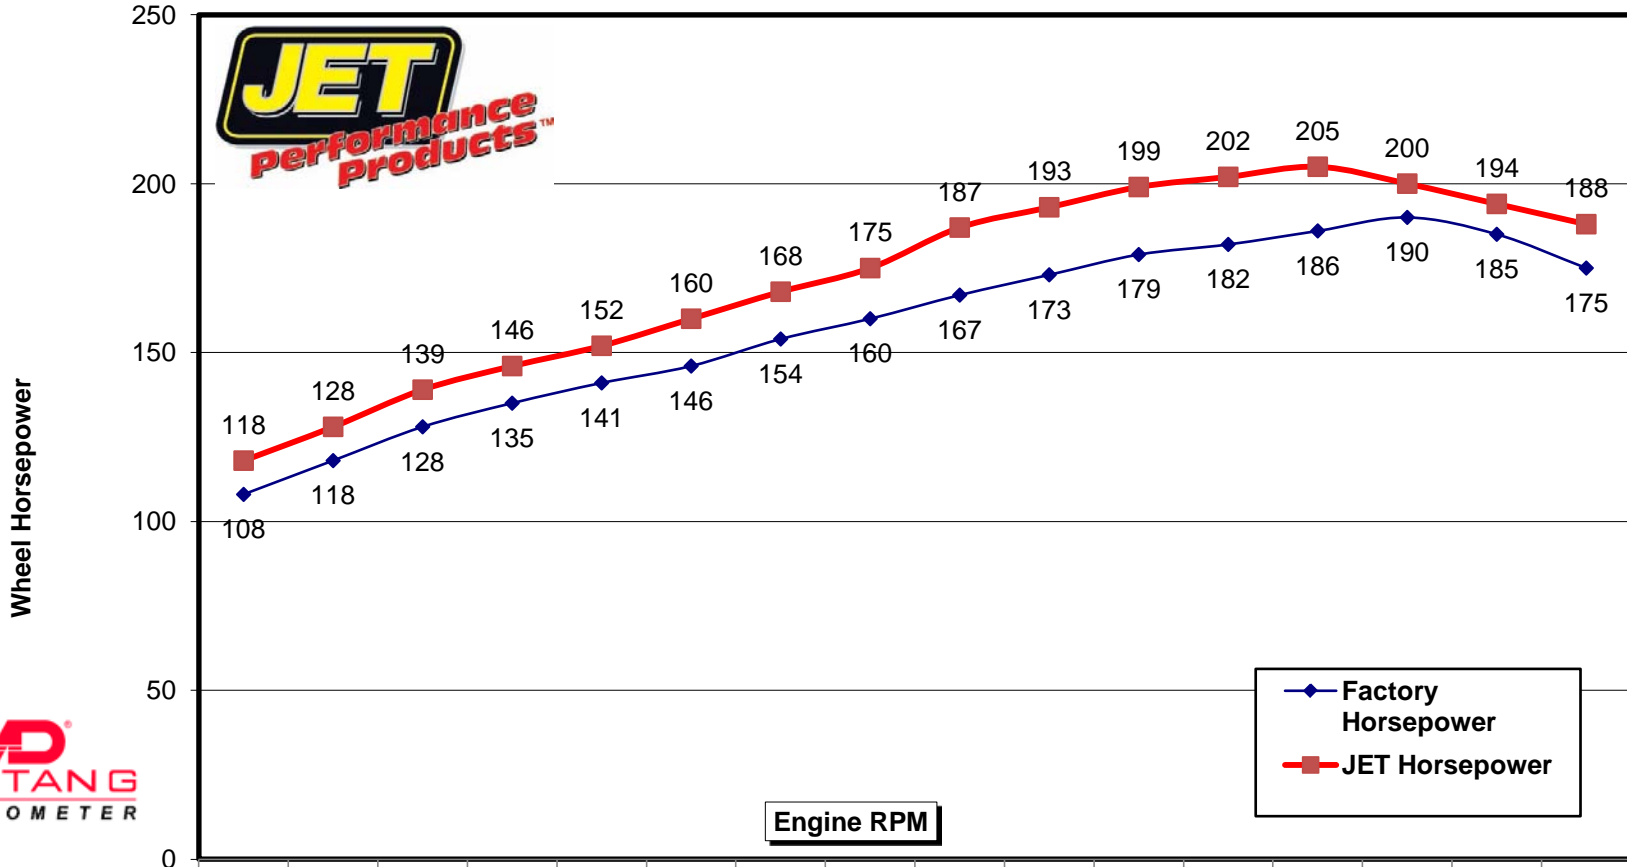

JET Dynamometer Test Results

Typical 1987-1992 5.0L/305 Chevy/GMC Truck/SUV

	2000	2250	2500	2750	3000	3250	3500	3750	4000	4250	4500	4750	5000	5250	5500	6000
◆ Factory Horsepower	108	118	128	135	141	146	154	160	167	173	179	182	186	190	185	175
■ JET Horsepower	118	128	139	146	152	160	168	175	187	193	199	202	205	200	194	188

JET Performance Products™
 17491 Apex Circle
 Huntington Beach, Ca. 92647
www.jetchip.com

Test Vehicle:
 Make: Chevy Model: 1500 Engine: 5.0L

JET Performance Part #
Performance Chip