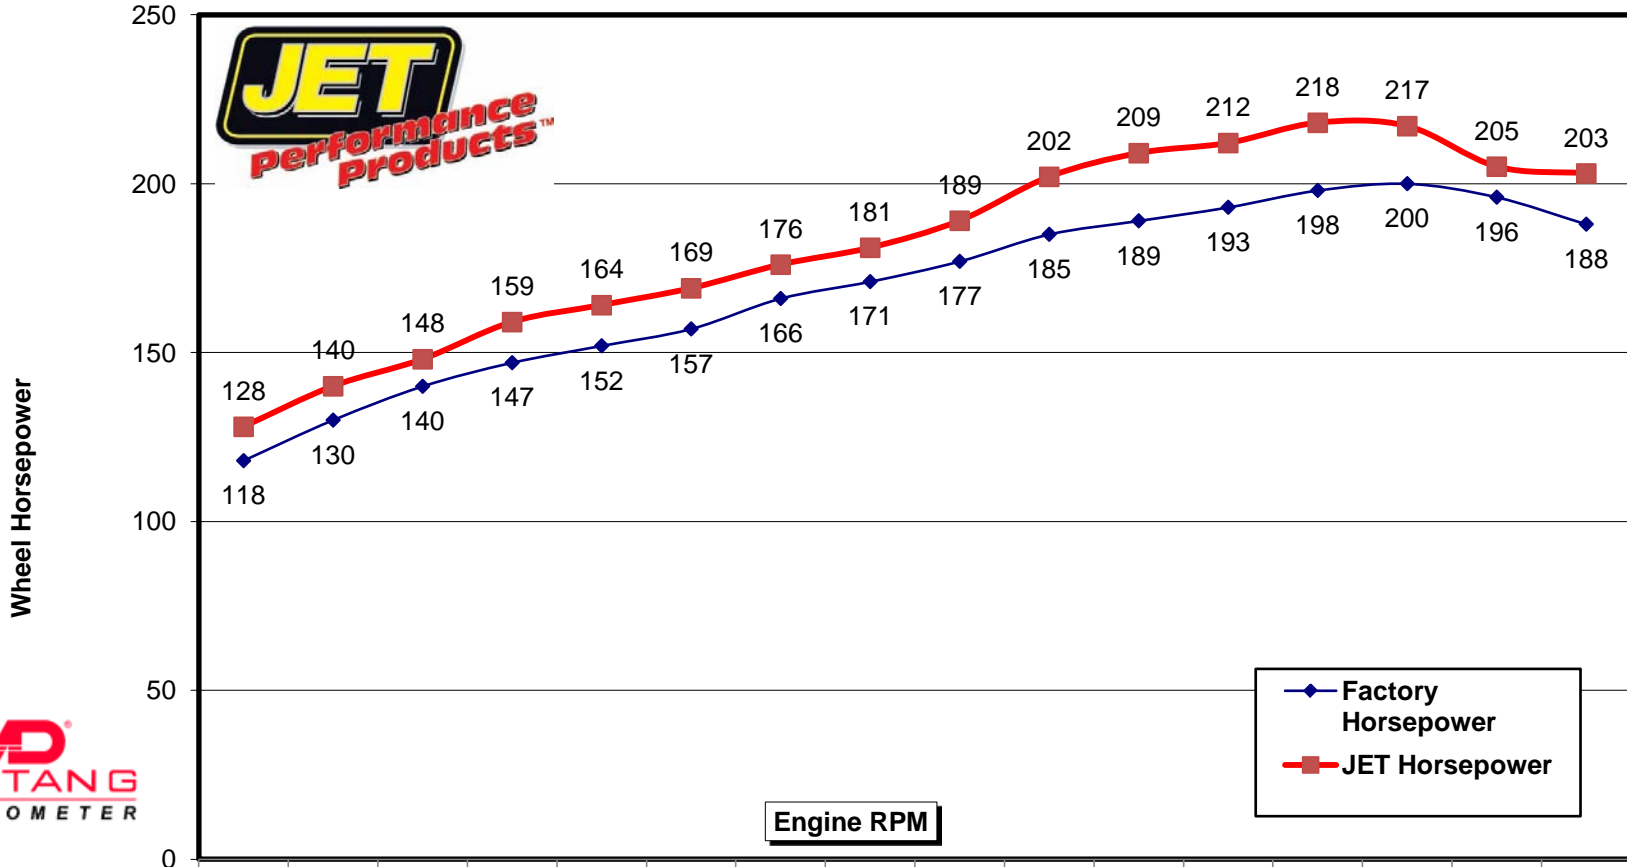

# JET Dynamometer Test Results

## Typical 1987-1992 5.7L/350 Chevy/GMC Truck/SUV

	2000	2250	2500	2750	3000	3250	3500	3750	4000	4250	4500	4750	5000	5250	5500	6000
◆ Factory Horsepower	118	130	140	147	152	157	166	171	177	185	189	193	198	200	196	188
■ JET Horsepower	128	140	148	159	164	169	176	181	189	202	209	212	218	217	205	203