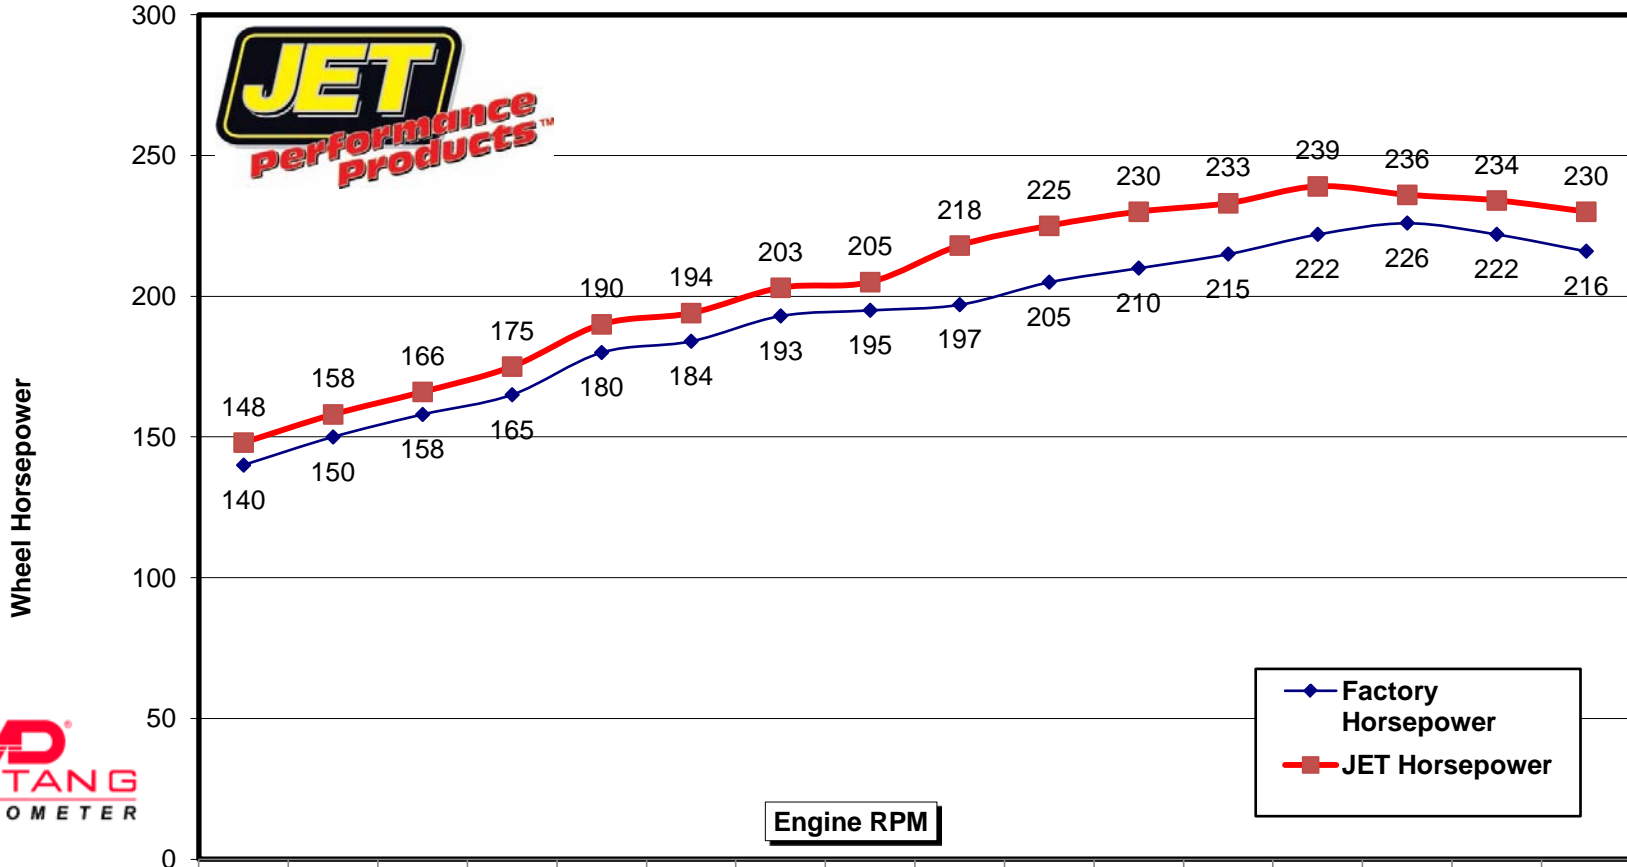

JET Dynamometer Test Results

Typical 1987-1992 7.4L/454 Chevy/GMC Truck/SUV

	2000	2250	2500	2750	3000	3250	3500	3750	4000	4250	4500	4750	5000	5250	5500	6000
◆ Factory Horsepower	140	150	158	165	180	184	193	195	197	205	210	215	222	226	222	216
■ JET Horsepower	148	158	166	175	190	194	203	205	218	225	230	233	239	236	234	230

JET Performance Products™
 17491 Apex Circle
 Huntington Beach, Ca. 92647
www.jetchip.com

Test Vehicle:
 Make: Chevy Model: 2500 Engine: 7.4L

JET Performance Part #
Performance Chip