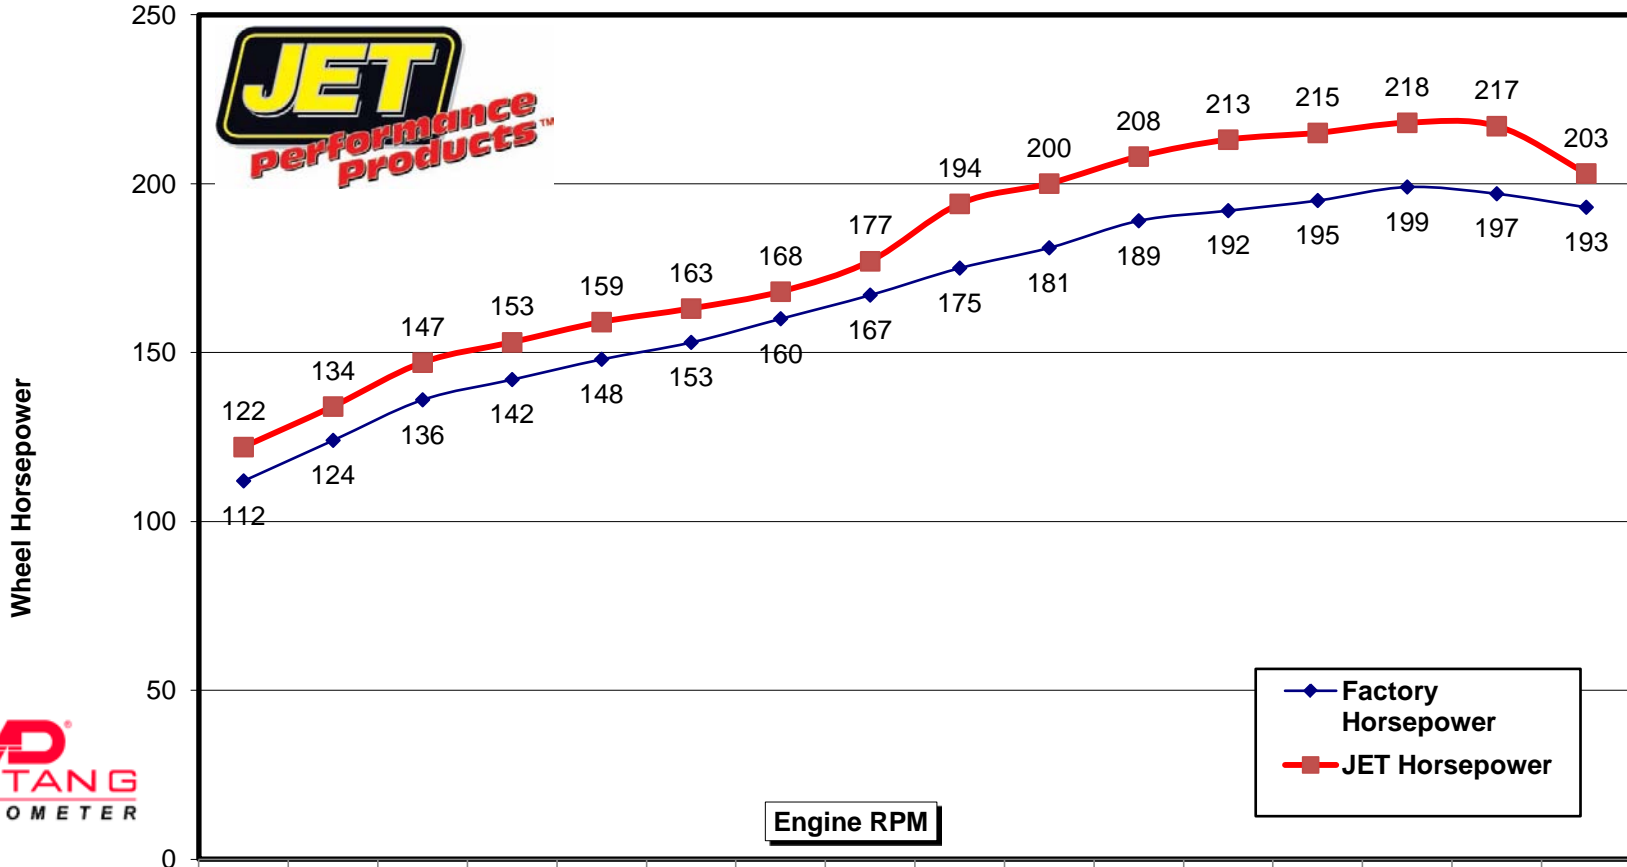

# JET Dynamometer Test Results

## Typical 1993-1995 5.0L/305 Chevy/GMC Truck/SUV

	2000	2250	2500	2750	3000	3250	3500	3750	4000	4250	4500	4750	5000	5250	5500	6000
◆ Factory Horsepower	112	124	136	142	148	153	160	167	175	181	189	192	195	199	197	193
■ JET Horsepower	122	134	147	153	159	163	168	177	194	200	208	213	215	218	217	203

**JET Performance Products™**  
 17491 Apex Circle  
 Huntington Beach, Ca. 92647  
[www.jetchip.com](http://www.jetchip.com)

**Test Vehicle:**  
 Make: GMC Model: 1500 Engine: 5.0L

**JET Performance Part #**  
**Performance Chip**