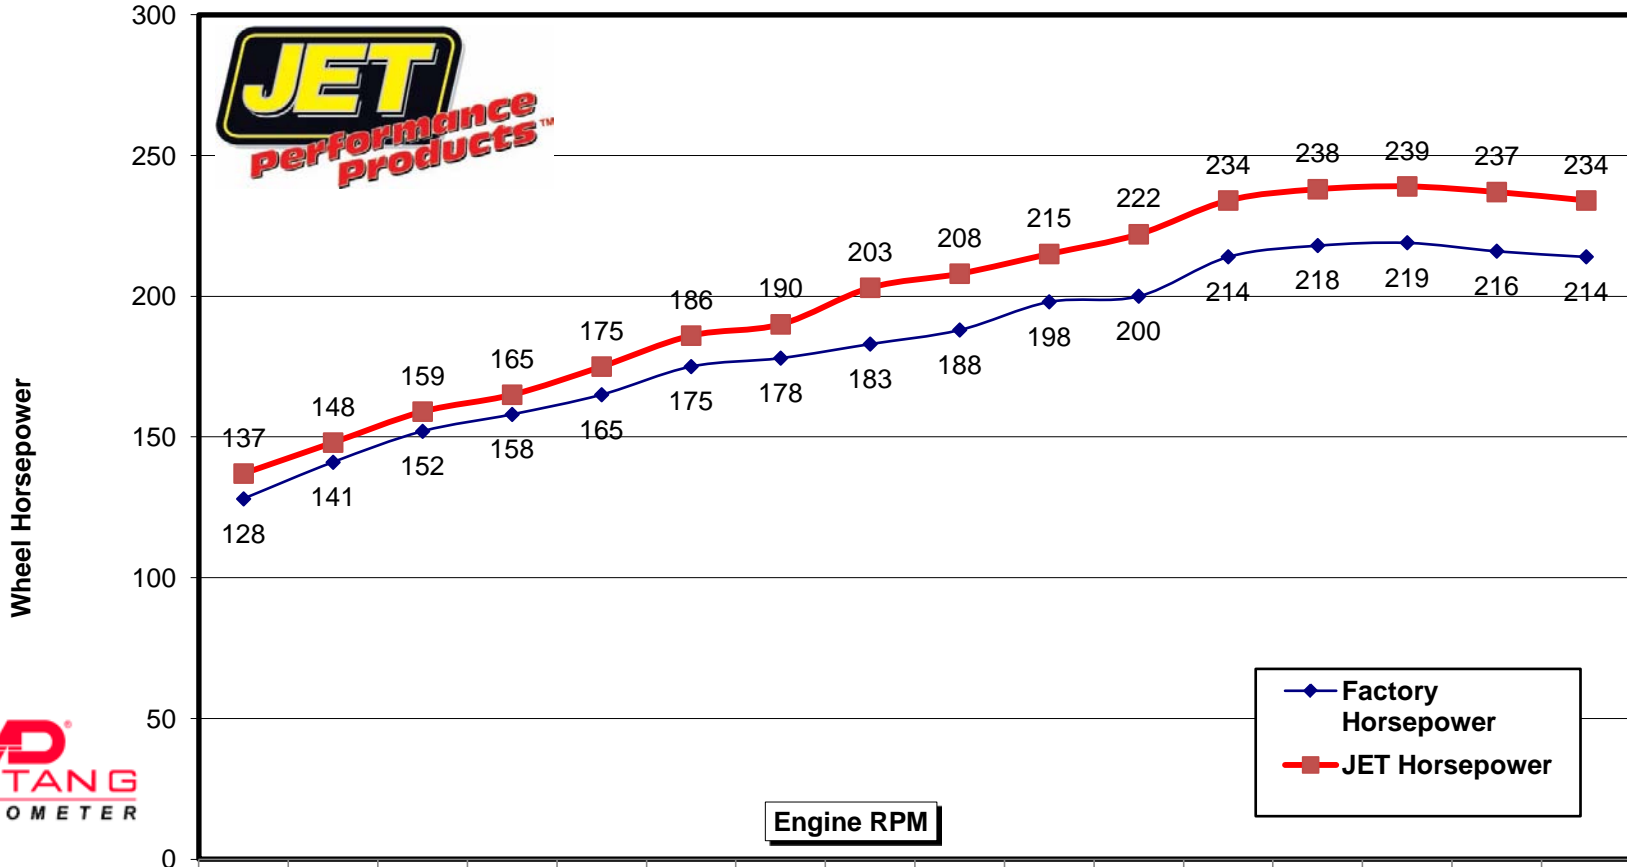

JET Dynamometer Test Results

Typical 1993-1995 5.7L/350 Chevy/GMC Truck/SUV

	2000	2250	2500	2750	3000	3250	3500	3750	4000	4250	4500	4750	5000	5250	5500	6000
◆ Factory Horsepower	128	141	152	158	165	175	178	183	188	198	200	214	218	219	216	214
■ JET Horsepower	137	148	159	165	175	186	190	203	208	215	222	234	238	239	237	234

JET Performance Products™
 17491 Apex Circle
 Huntington Beach, Ca. 92647
www.jetchip.com

Test Vehicle:
 Make: Chevy Model: 1500 Engine: 5.7L

JET Performance Part #
Performance Chip