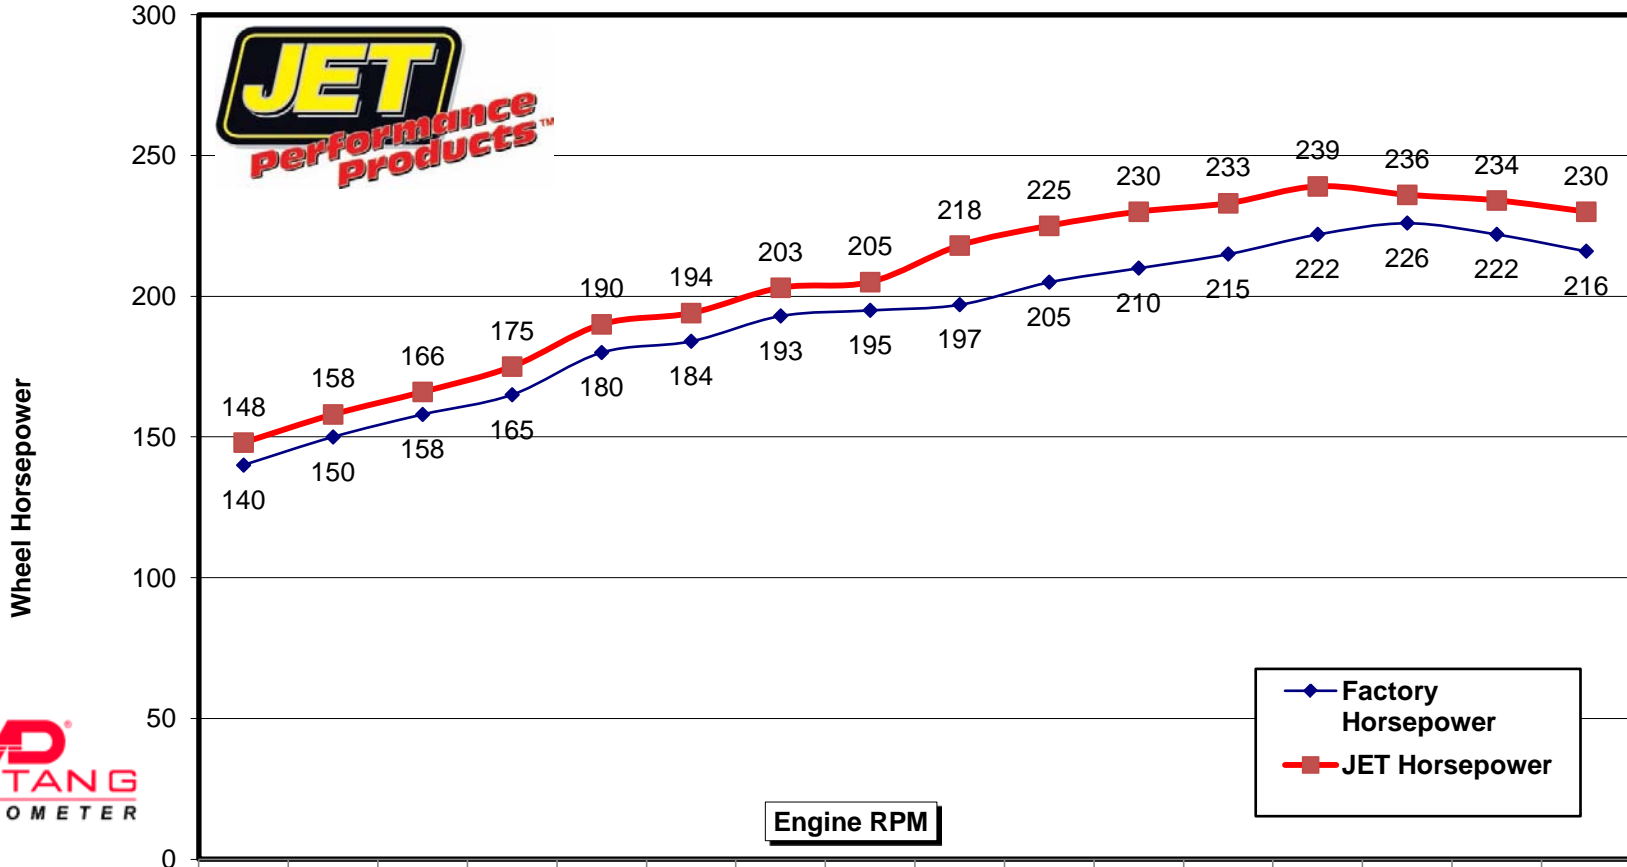

JET Dynamometer Test Results

Typical 1993-1995 7.4L/454 Chevy/GMC Truck/SUV

	2000	2250	2500	2750	3000	3250	3500	3750	4000	4250	4500	4750	5000	5250	5500	6000
◆ Factory Horsepower	140	150	158	165	180	184	193	195	197	205	210	215	222	226	222	216
■ JET Horsepower	148	158	166	175	190	194	203	205	218	225	230	233	239	236	234	230

JET Performance Products™
 17491 Apex Circle
 Huntington Beach, Ca. 92647
www.jetchip.com

Test Vehicle:
 Make: Chevy Model: 2500 Engine: 7.4L

JET Performance Part #
Performance Chip