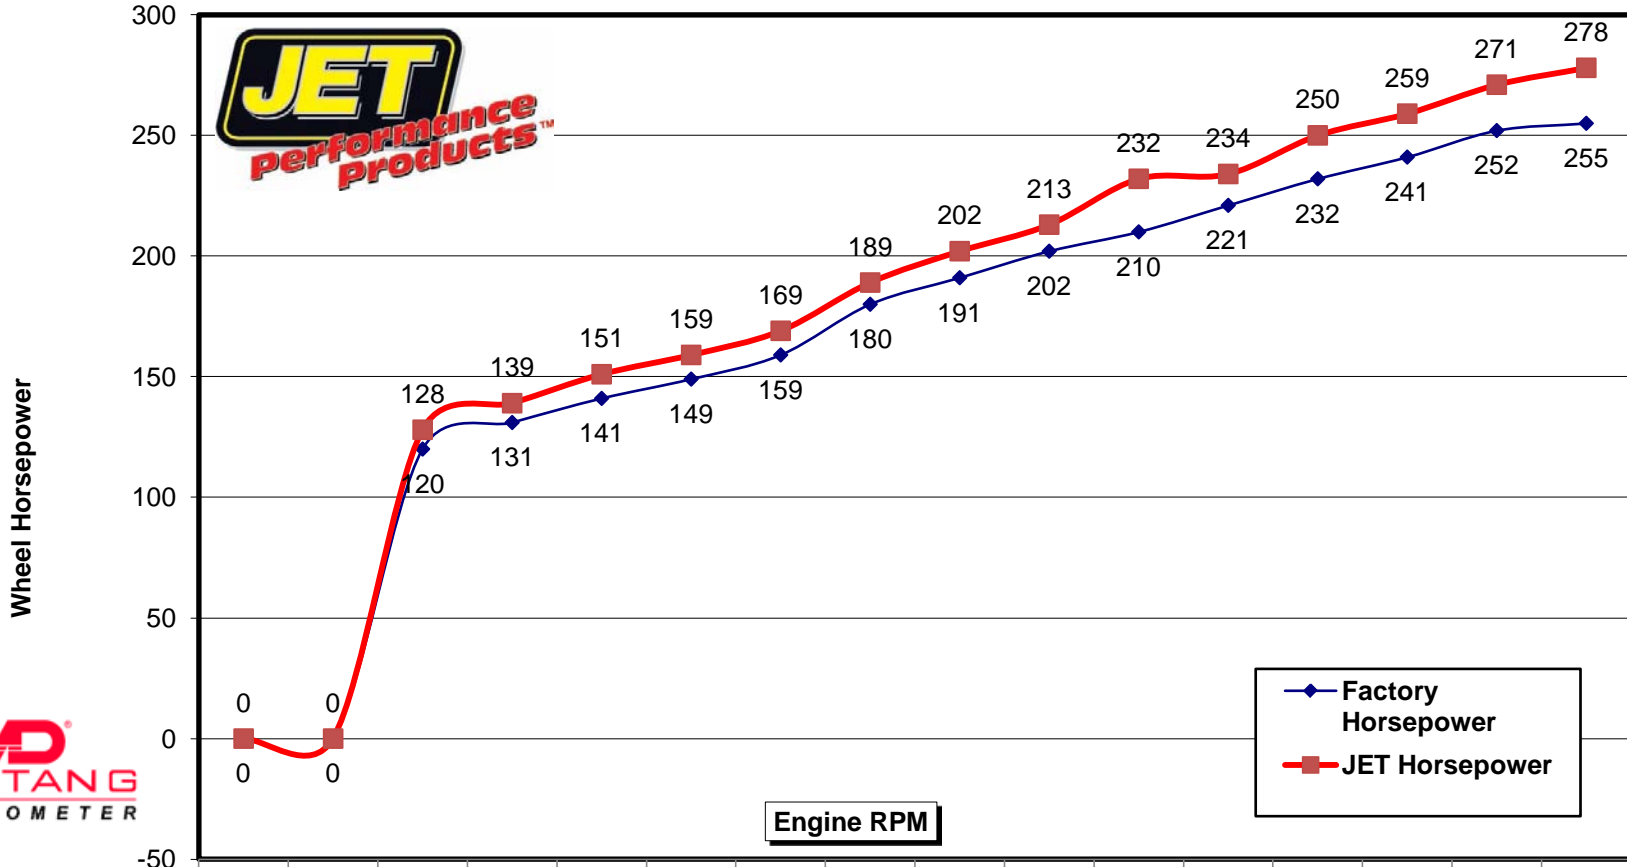

JET Dynamometer Test Results

Typical 1993-1997 5.7L Chevy/Pontiac Camaro/Firebird

	2000	2250	2500	2750	3000	3250	3500	3750	4000	4250	4500	4750	5000	5250	5500	6000
◆ Factory Horsepower	0	0	120	131	141	149	159	180	191	202	210	221	232	241	252	255
■ JET Horsepower	0	0	128	139	151	159	169	189	202	213	232	234	250	259	271	278

JET
Performance Products™
17491 Apex Circle
Huntington Beach, Ca. 92647
www.jetchip.com

Test Vehicle:
Make: Chevy Model: Firebird Engine: 5.7L

JET Performance Part #
Performance Module