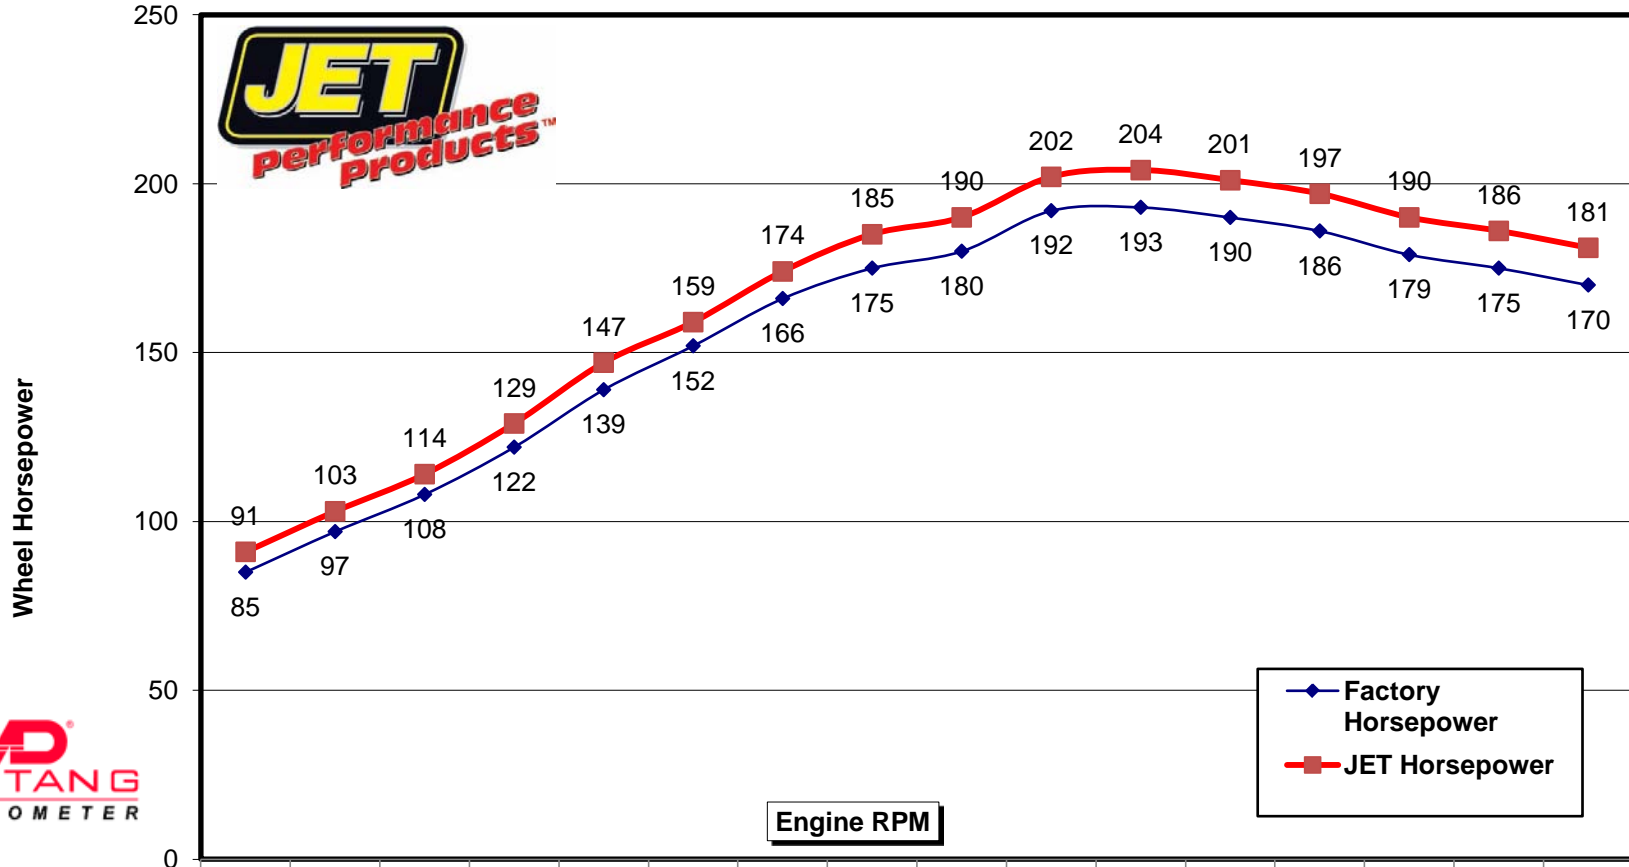

# JET Dynamometer Test Results

Typical 1996-1998 4.6L Ford Mustang

	2000	2250	2500	2750	3000	3250	3500	3750	4000	4250	4500	4750	5000	5250	5500	6000
◆ Factory Horsepower	85	97	108	122	139	152	166	175	180	192	193	190	186	179	175	170
■ JET Horsepower	91	103	114	129	147	159	174	185	190	202	204	201	197	190	186	181

17491 Apex Circle  
Huntington Beach, Ca. 92647  
[www.jetchip.com](http://www.jetchip.com)

Test Vehicle:  
Make: Ford Model: Mustang Engine: 4.6L

JET Performance Part #  
Part # 15003