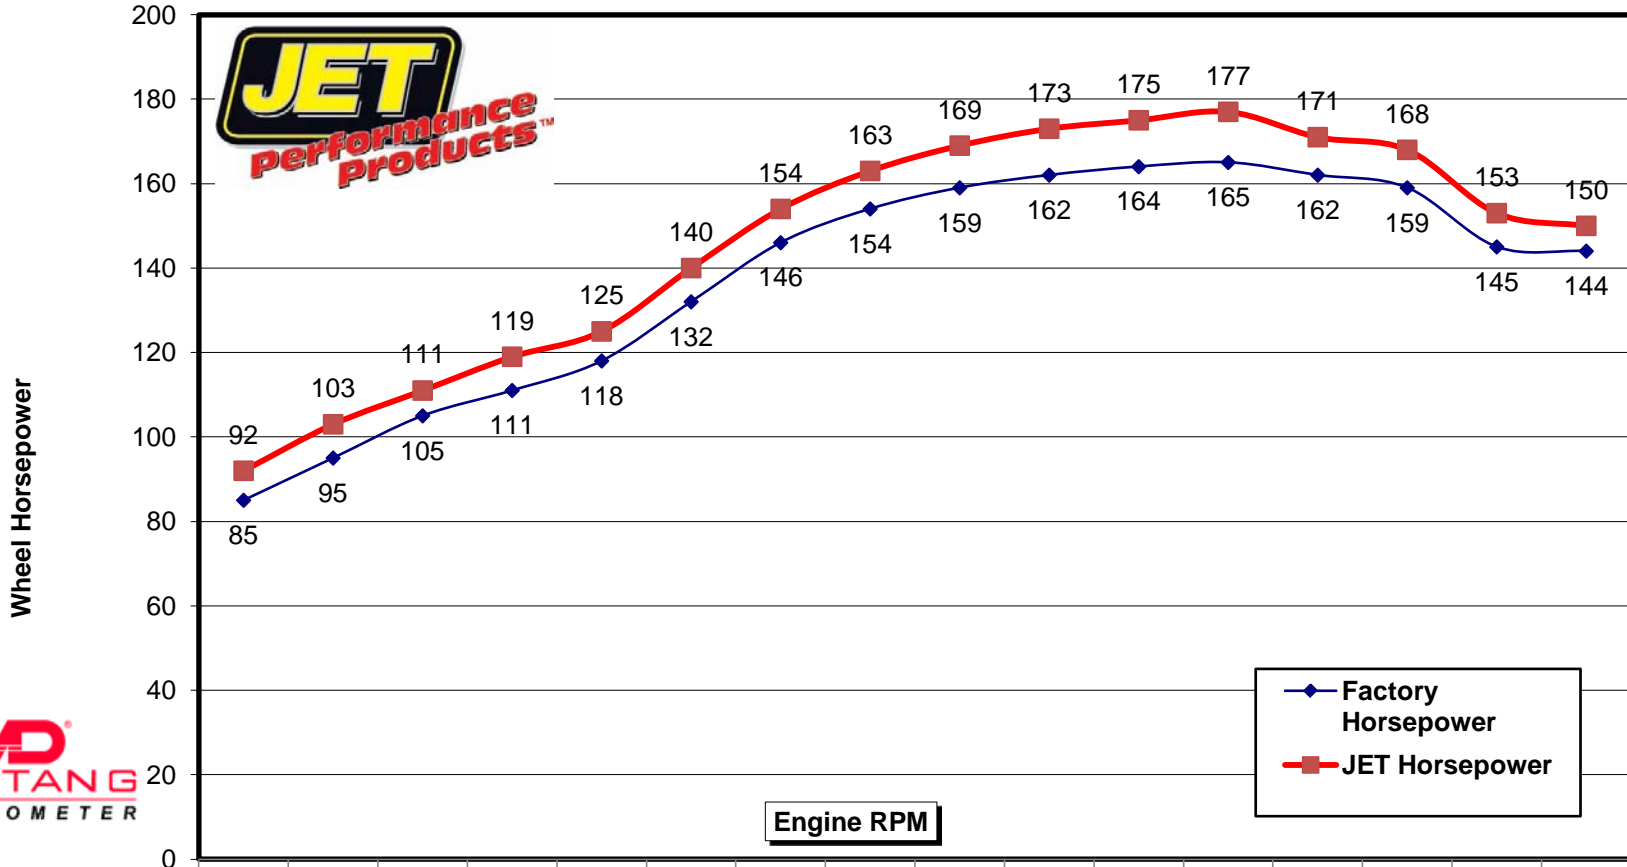

JET Dynamometer Test Results

Typical 1996-1999 4.3L Chevy/GMC Truck

	2000	2250	2500	2750	3000	3250	3500	3750	4000	4250	4500	4750	5000	5250	5500	6000
◆ Factory Horsepower	85	95	105	111	118	132	146	154	159	162	164	165	162	159	145	144
■ JET Horsepower	92	103	111	119	125	140	154	163	169	173	175	177	171	168	153	150

JET Performance Products
 17491 Apex Circle
 Huntington Beach, Ca. 92647
www.jetchip.com

Test Vehicle:
 Make: GM Model: 1500 Engine: 4.3L

JET Performance Part #
20004