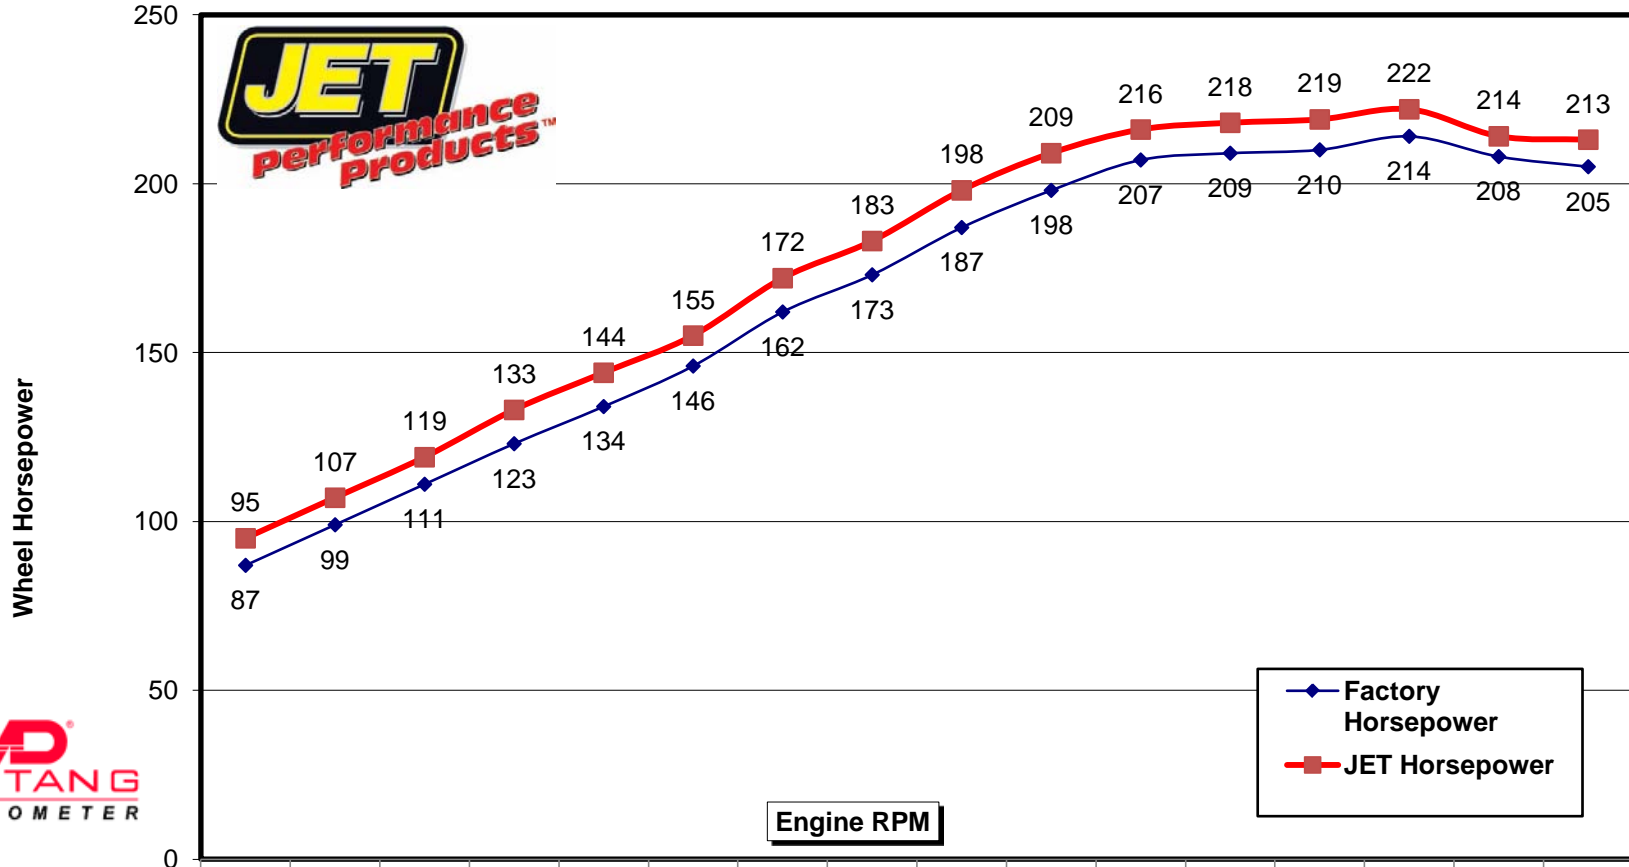

# JET Dynamometer Test Results

Typical 1999-2001 4.6L Ford Mustang

	2000	2250	2500	2750	3000	3250	3500	3750	4000	4250	4500	4750	5000	5250	5500	6000
◆ Factory Horsepower	87	99	111	123	134	146	162	173	187	198	207	209	210	214	208	205
■ JET Horsepower	95	107	119	133	144	155	172	183	198	209	216	218	219	222	214	213

17491 Apex Circle  
Huntington Beach, Ca. 92647  
[www.jetchip.com](http://www.jetchip.com)

Test Vehicle:  
Make: Ford Model: Mustang Engine: 4.6L

JET Performance Part #  
**15003**