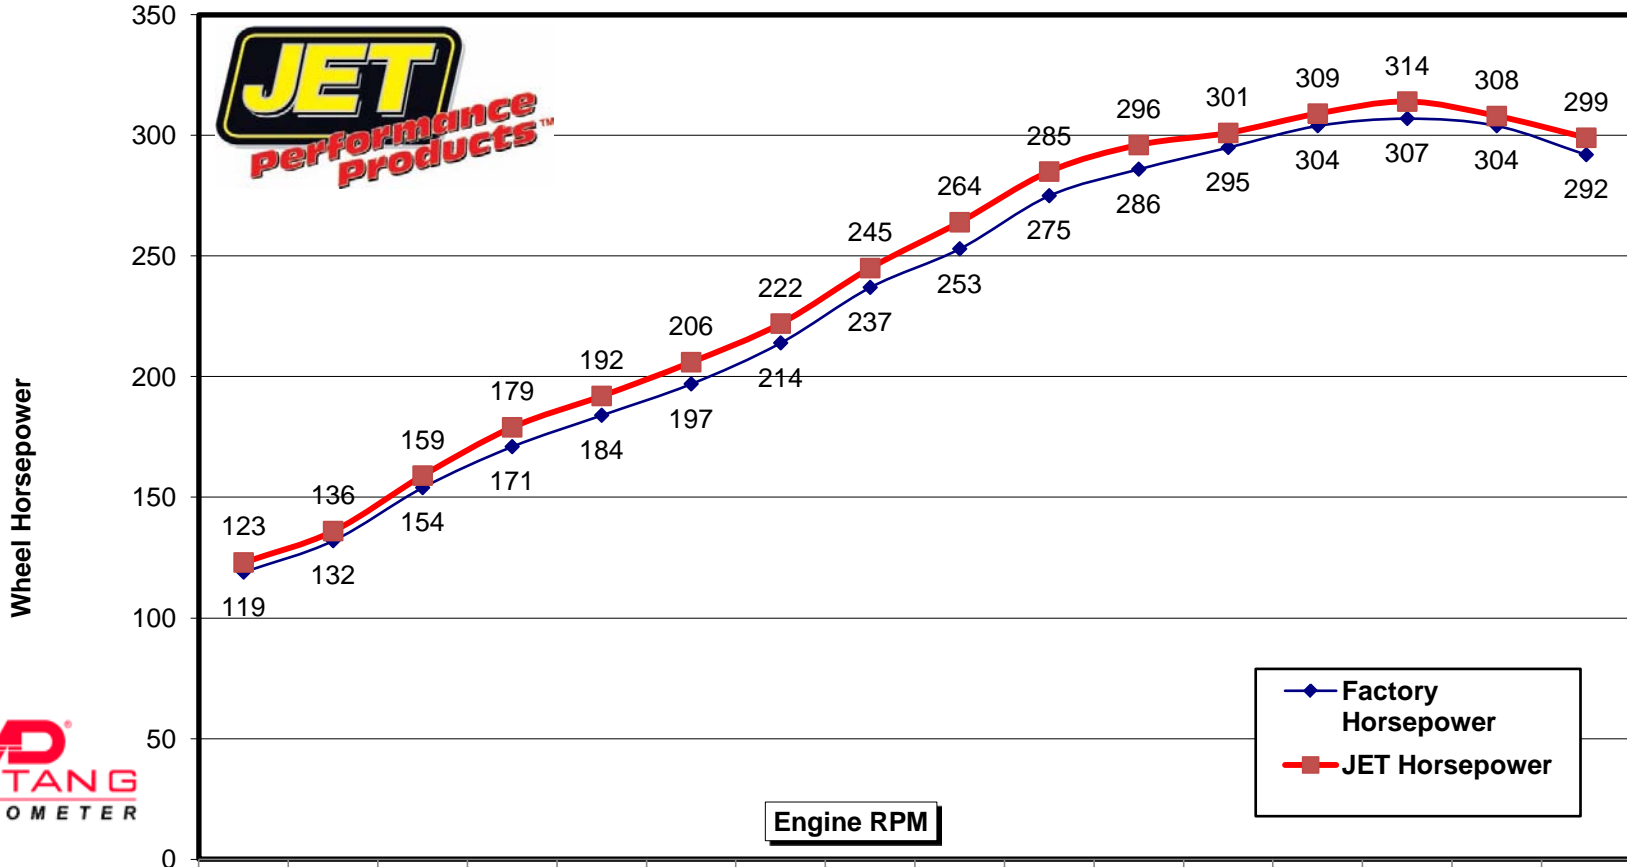

# JET Dynamometer Test Results

## Typical 1999-2002 5.7L Chevy/Pontiac Camaro/Firebird

	2000	2250	2500	2750	3000	3250	3500	3750	4000	4250	4500	4750	5000	5250	5500	6000
◆ Factory Horsepower	119	132	154	171	184	197	214	237	253	275	286	295	304	307	304	292
■ JET Horsepower	123	136	159	179	192	206	222	245	264	285	296	301	309	314	308	299