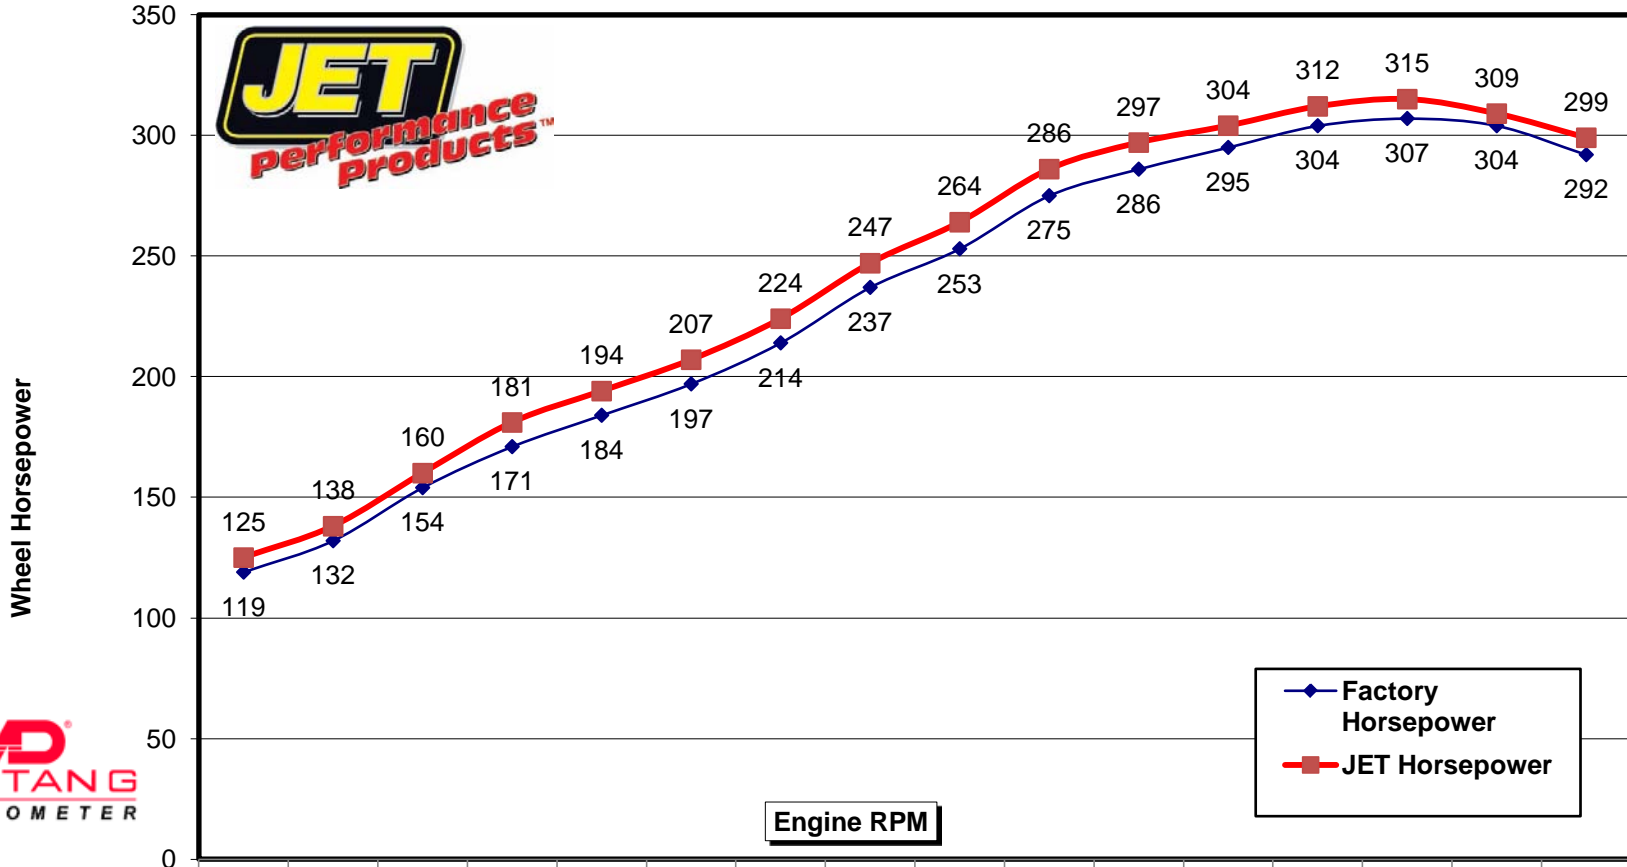

JET Dynamometer Test Results

Typical 1999-2002 5.7L Chevy/Pontiac Camaro/Firebird

	2000	2250	2500	2750	3000	3250	3500	3750	4000	4250	4500	4750	5000	5250	5500	6000
◆ Factory Horsepower	119	132	154	171	184	197	214	237	253	275	286	295	304	307	304	292
■ JET Horsepower	125	138	160	181	194	207	224	247	264	286	297	304	312	315	309	299

17491 Apex Circle
Huntington Beach, Ca. 92647
www.jetchip.com

Test Vehicle:
Make: Chevy Model: Camaro Engine: 5.7L

JET Performance Part #
15029