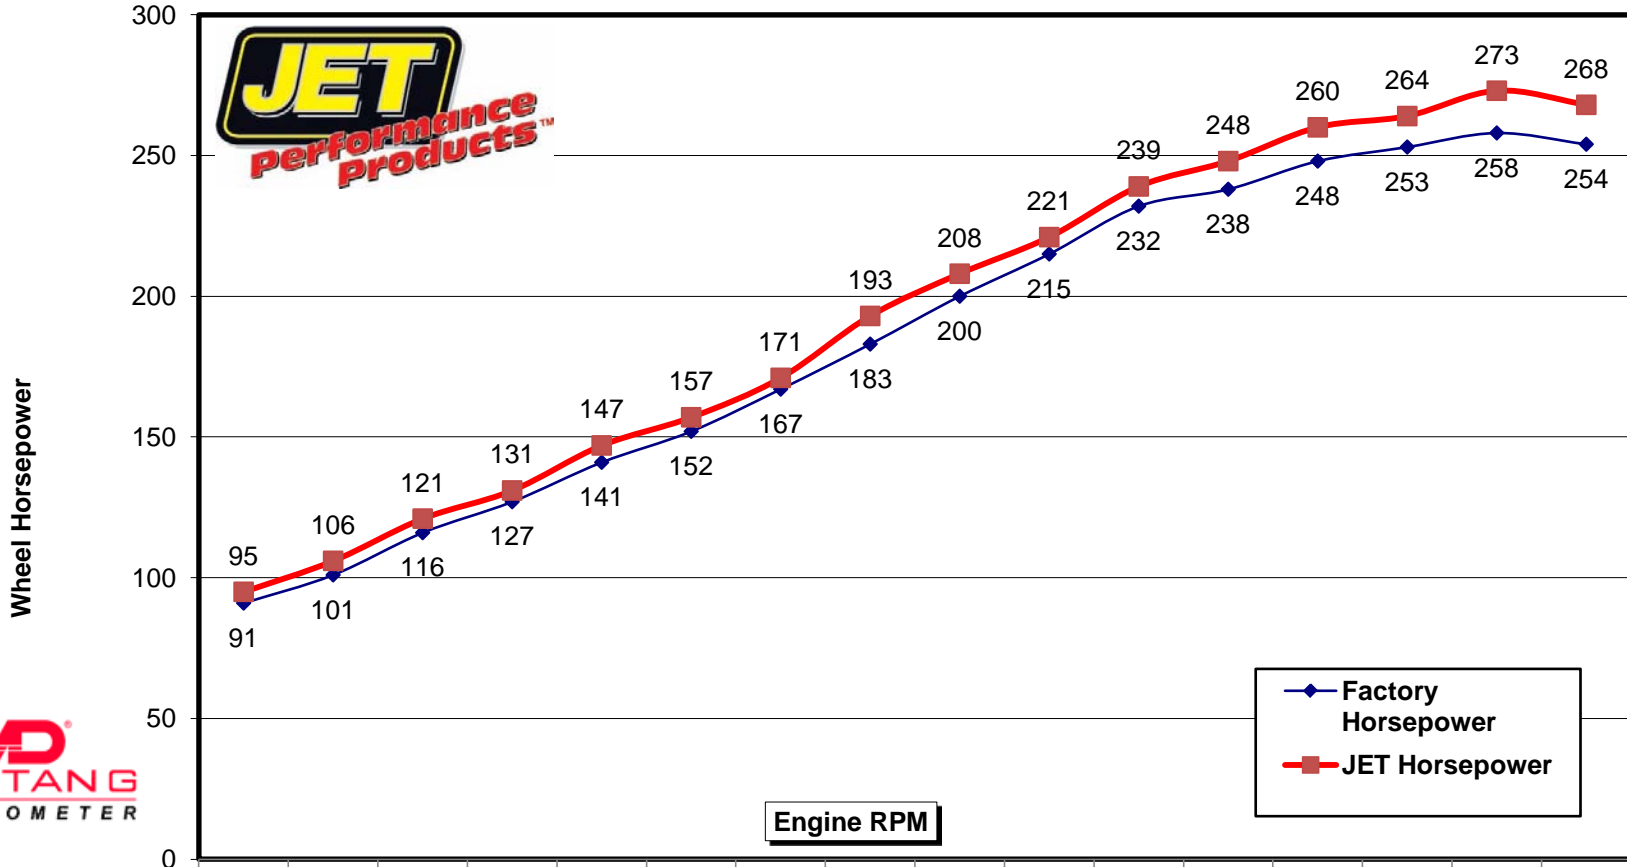

# JET Dynamometer Test Results

Typical 1999-2012 4.8L Chevy/GMC Truck

	2000	2250	2500	2750	3000	3250	3500	3750	4000	4250	4500	4750	5000	5250	5500	6000
◆ Factory Horsepower	91	101	116	127	141	152	167	183	200	215	232	238	248	253	258	254
■ JET Horsepower	95	106	121	131	147	157	171	193	208	221	239	248	260	264	273	268

17491 Apex Circle  
Huntington Beach, Ca. 92647  
[www.jetchip.com](http://www.jetchip.com)

Test Vehicle:  
Make: GM Model: 1500 Engine: 4.8L

JET Performance Part #  
Performance Module