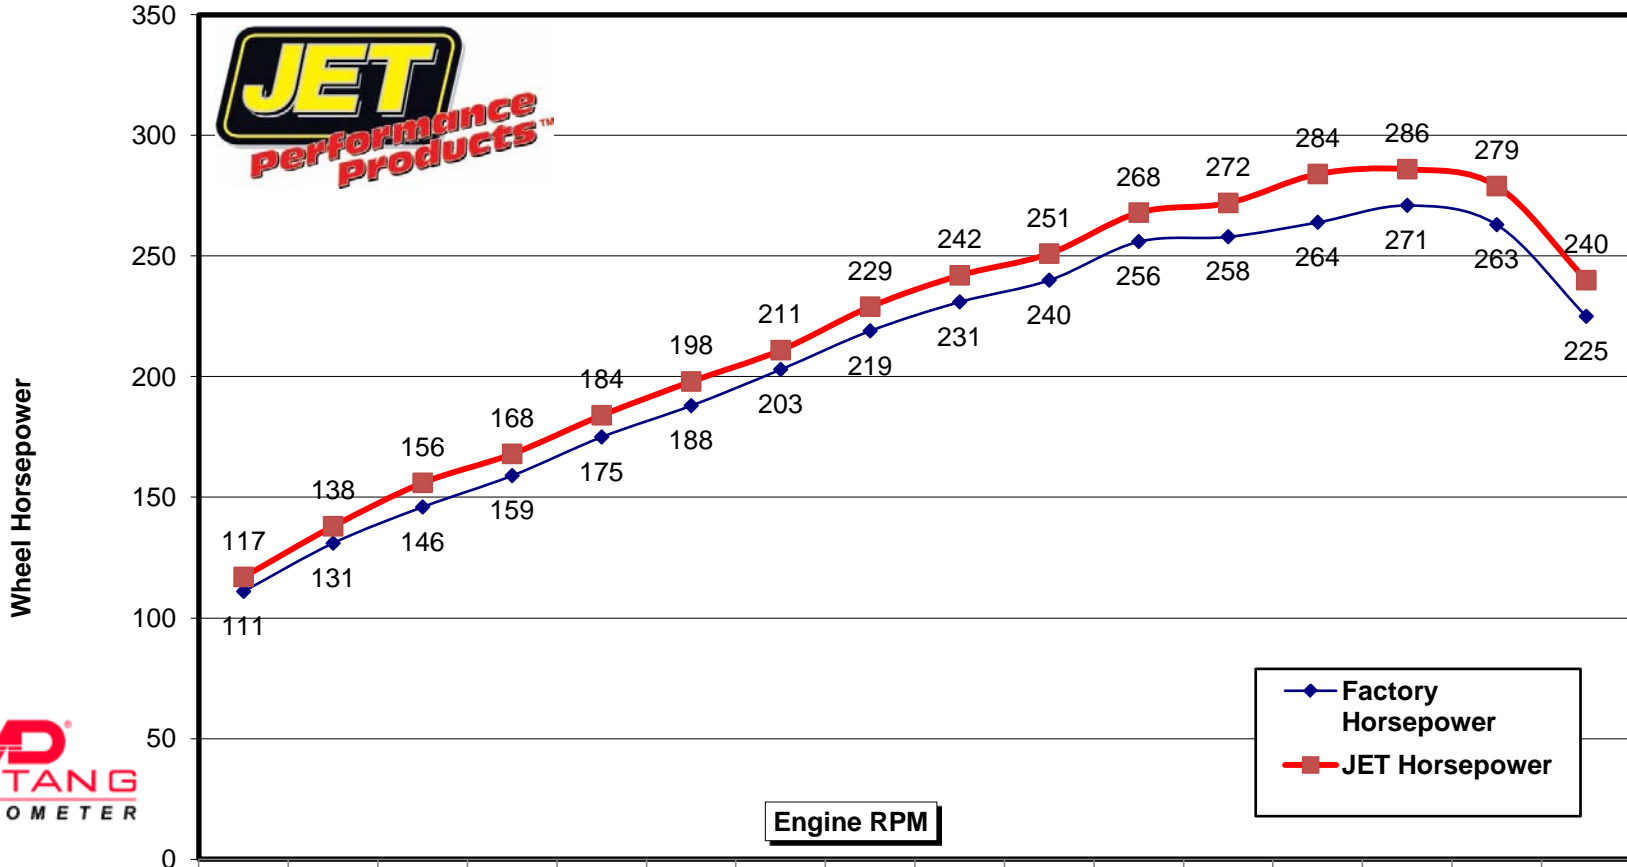

JET Dynamometer Test Results

Typical 1999-2012 5.3L Chevy/GMC Truck

	2000	2250	2500	2750	3000	3250	3500	3750	4000	4250	4500	4750	5000	5250	5500	6000
◆ Factory Horsepower	111	131	146	159	175	188	203	219	231	240	256	258	264	271	263	225
■ JET Horsepower	117	138	156	168	184	198	211	229	242	251	268	272	284	286	279	240

17491 Apex Circle
 Huntington Beach, Ca. 92647
www.jetchip.com

Test Vehicle:
 Make: GM Model: 1500 Engine: 5.3L

**JET Performance Part #
 Performance Module**