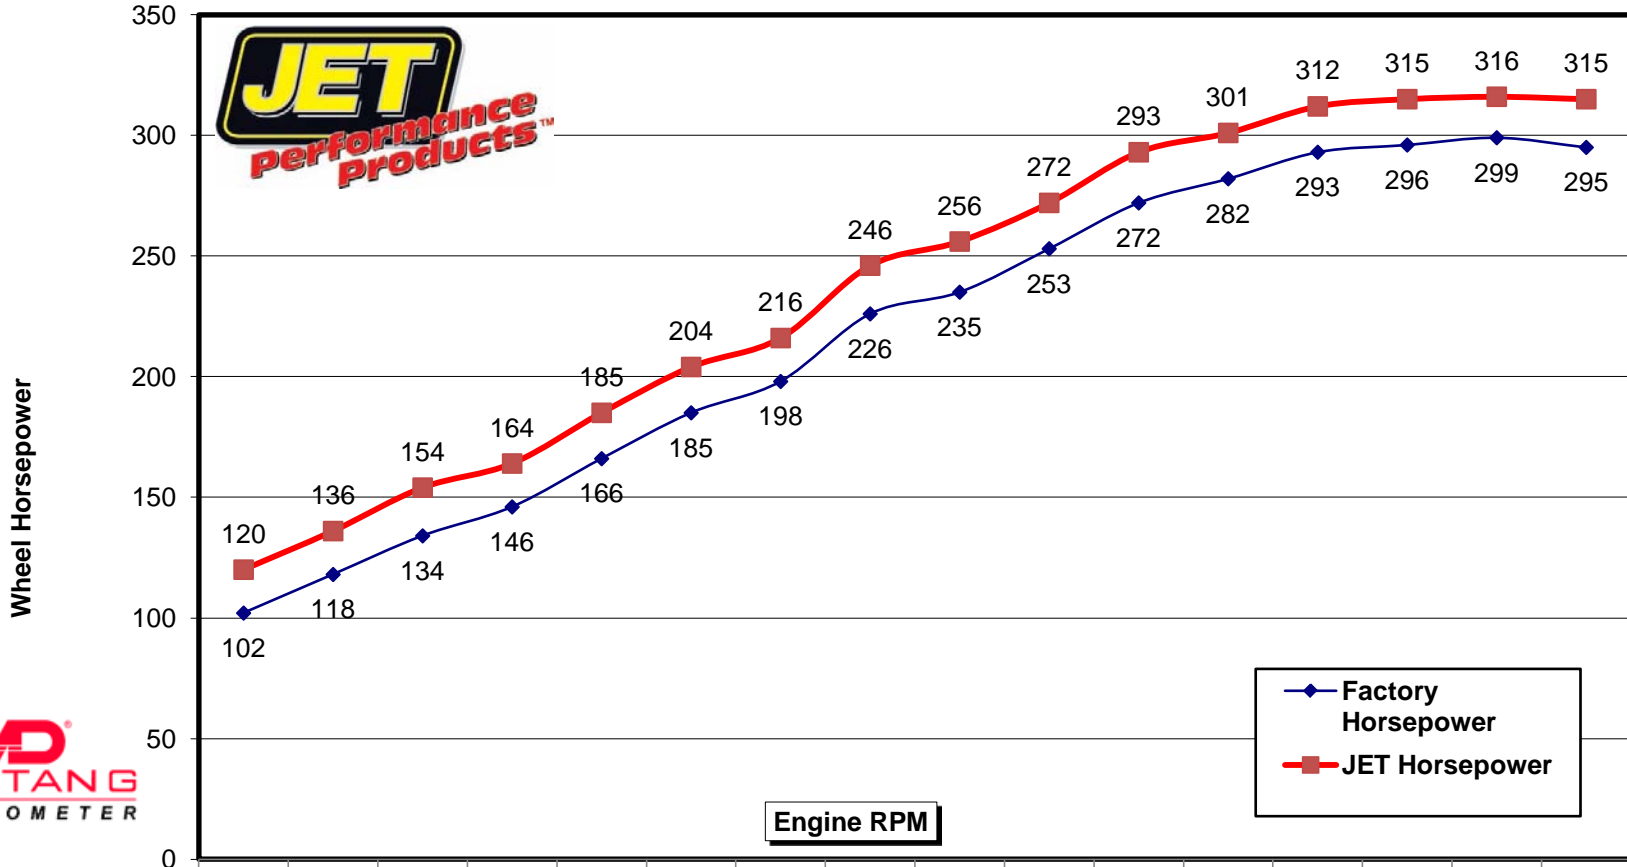

# JET Dynamometer Test Results

Typical 1999-2012 6.0L Chevy/GMC Truck

	2000	2250	2500	2750	3000	3250	3500	3750	4000	4250	4500	4750	5000	5250	5500	6000
◆ Factory Horsepower	102	118	134	146	166	185	198	226	235	253	272	282	293	296	299	295
■ JET Horsepower	120	136	154	164	185	204	216	246	256	272	293	301	312	315	316	315

**JET**  
Performance Products™  
17491 Apex Circle  
Huntington Beach, Ca. 92647  
[www.jetchip.com](http://www.jetchip.com)

Test Vehicle:  
Make: GM    Model: 2500    Engine: 6.0L

**JET Performance Part #**  
**15008/15016**