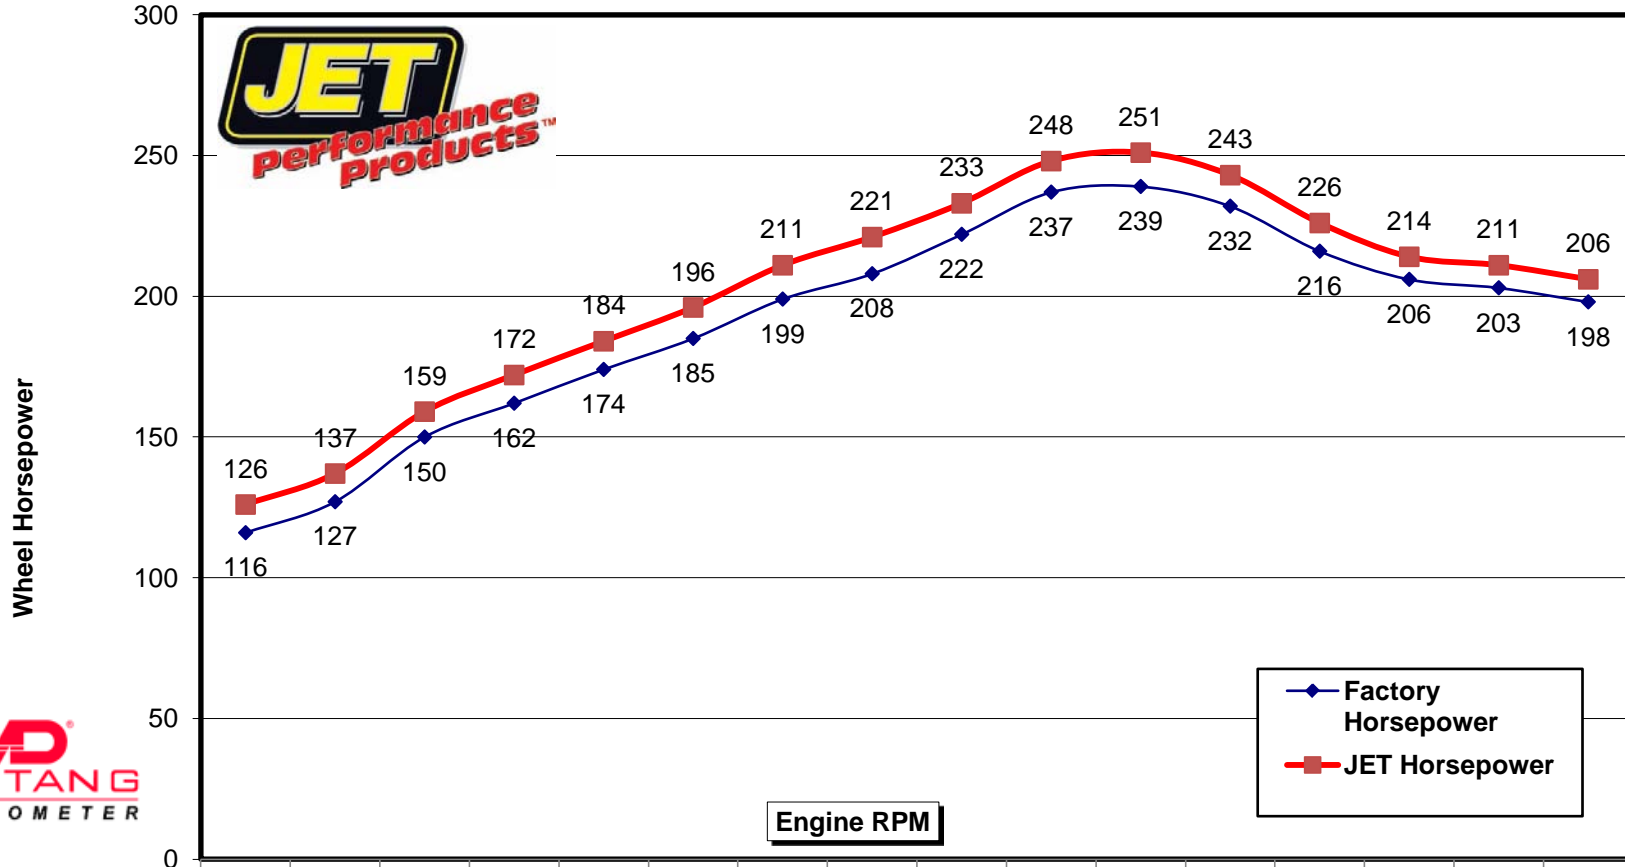

JET Dynamometer Test Results

Typical 2000-2001 5.4L Ford Truck/SUV

	2000	2250	2500	2750	3000	3250	3500	3750	4000	4250	4500	4750	5000	5250	5500	6000
◆ Factory Horsepower	116	127	150	162	174	185	199	208	222	237	239	232	216	206	203	198
■ JET Horsepower	126	137	159	172	184	196	211	221	233	248	251	243	226	214	211	206

17491 Apex Circle
Huntington Beach, Ca. 92647
www.jetchip.com

Test Vehicle:
Make: Ford Model: F 150 Engine: 5.4L

JET Performance Part #
15003