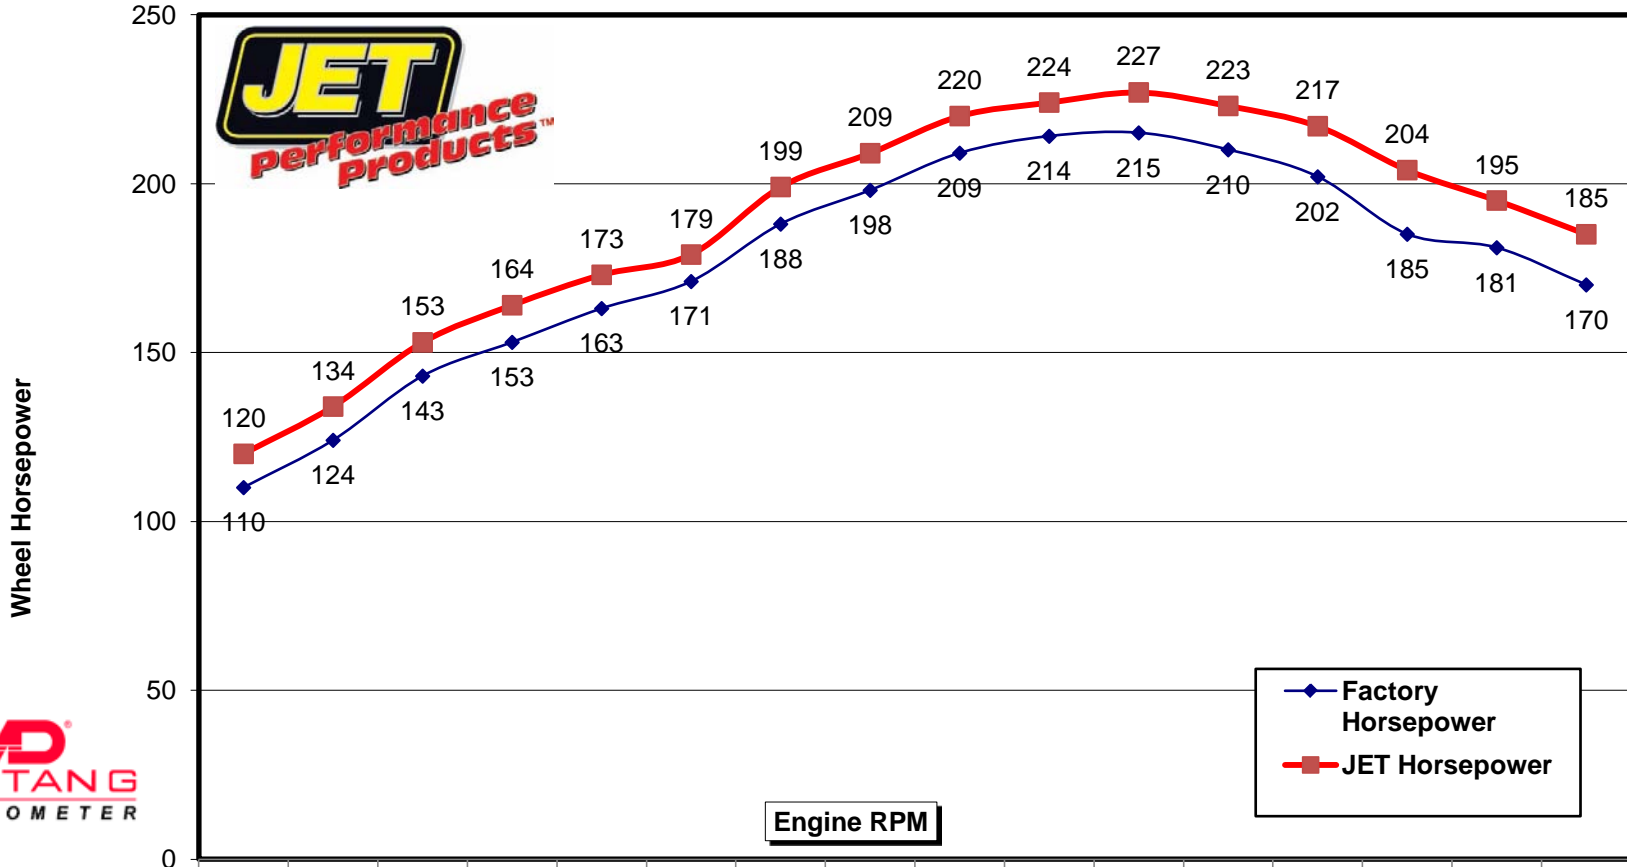

JET Dynamometer Test Results

Typical 2002-2004 5.4L Ford Heritage F Series Truck/SUV

	2000	2250	2500	2750	3000	3250	3500	3750	4000	4250	4500	4750	5000	5250	5500	6000
◆ Factory Horsepower	110	124	143	153	163	171	188	198	209	214	215	210	202	185	181	170
■ JET Horsepower	120	134	153	164	173	179	199	209	220	224	227	223	217	204	195	185

JET Performance Products™
 17491 Apex Circle
 Huntington Beach, Ca. 92647
www.jetchip.com

Test Vehicle:
 Make: Ford Model: F 150 Engine: 5.4L

JET Performance Part #
Performance Module