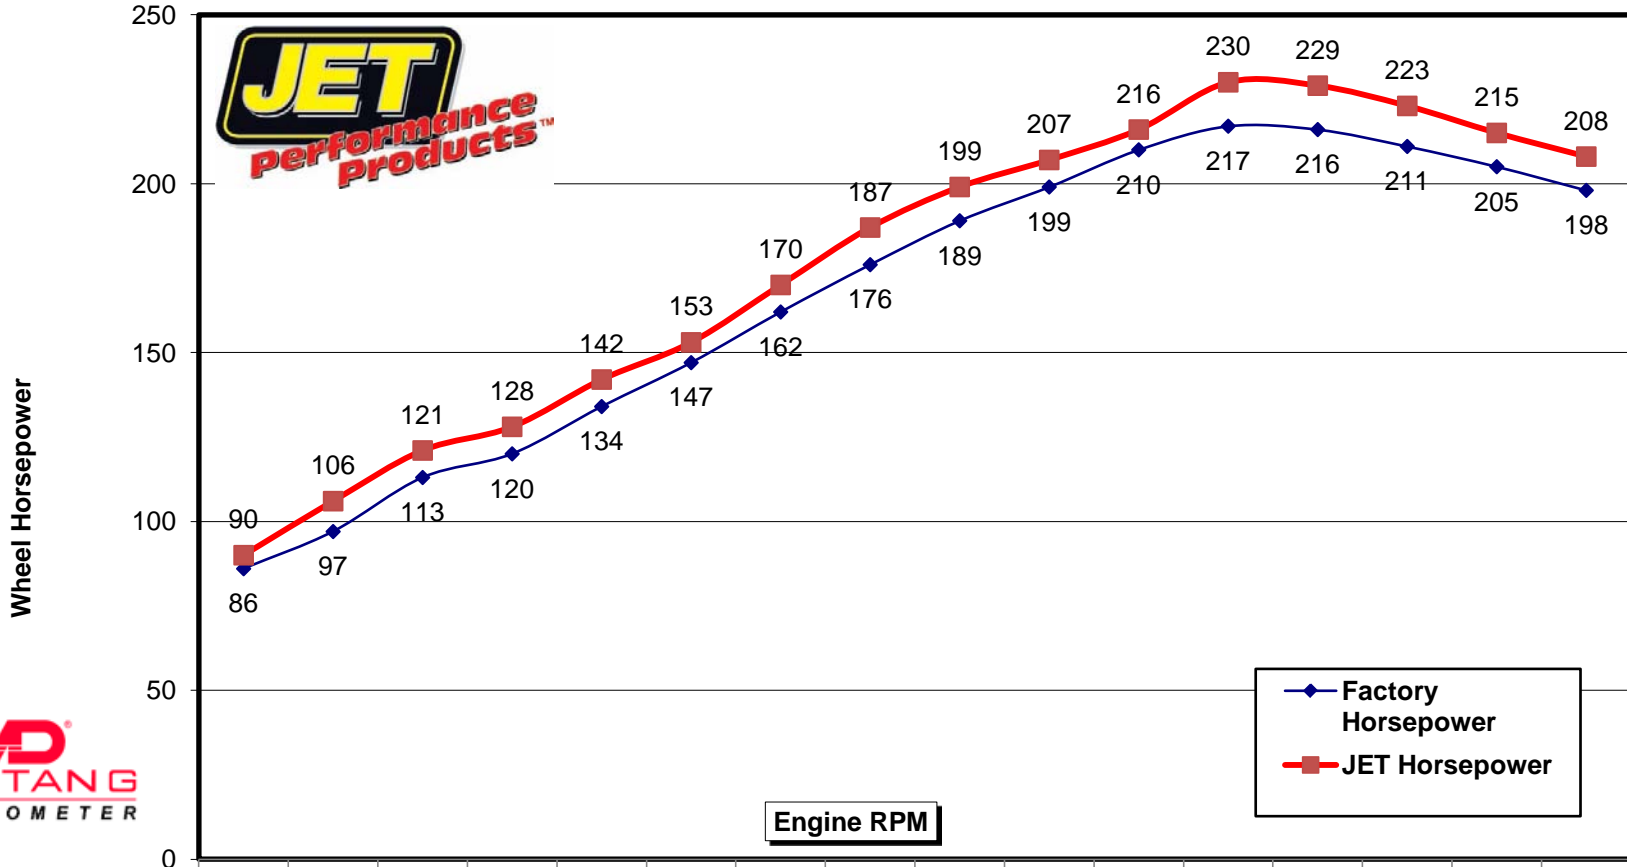

# JET Dynamometer Test Results

Typical 2004-2008 4.6L Ford F Series/SUV

	2000	2250	2500	2750	3000	3250	3500	3750	4000	4250	4500	4750	5000	5250	5500	6000
◆ Factory Horsepower	86	97	113	120	134	147	162	176	189	199	210	217	216	211	205	198
■ JET Horsepower	90	106	121	128	142	153	170	187	199	207	216	230	229	223	215	208

17491 Apex Circle  
Huntington Beach, Ca. 92647  
[www.jetchip.com](http://www.jetchip.com)

Test Vehicle:  
Make: Ford Model: F150 Engine: 4.6L

JET Performance Part #  
**15003**