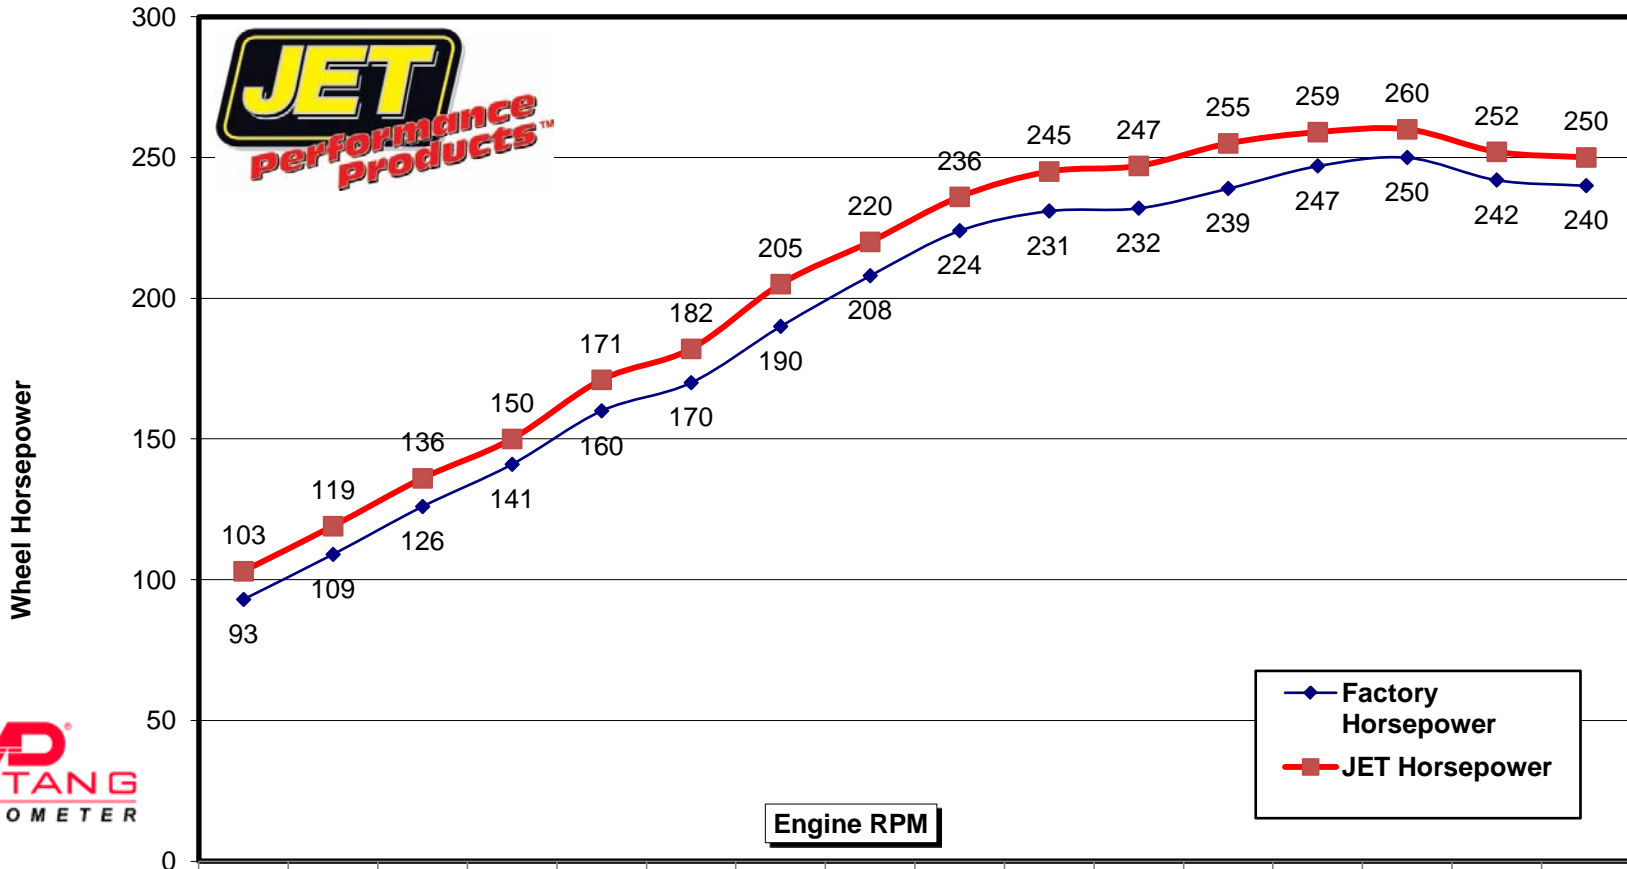

JET Dynamometer Test Results

Typical 2004-2008 5.4L Ford F-Series Truck/SUV

	2000	2250	2500	2750	3000	3250	3500	3750	4000	4250	4500	4750	5000	5250	5500	6000
◆ Factory Horsepower	93	109	126	141	160	170	190	208	224	231	232	239	247	250	242	240
■ JET Horsepower	103	119	136	150	171	182	205	220	236	245	247	255	259	260	252	250

JET Performance Products™
 17491 Apex Circle
 Huntington Beach, Ca. 92647
www.jetchip.com

Test Vehicle:
 Make: Ford Model: F 150 Engine: 5.4L

JET Performance Part #
15043