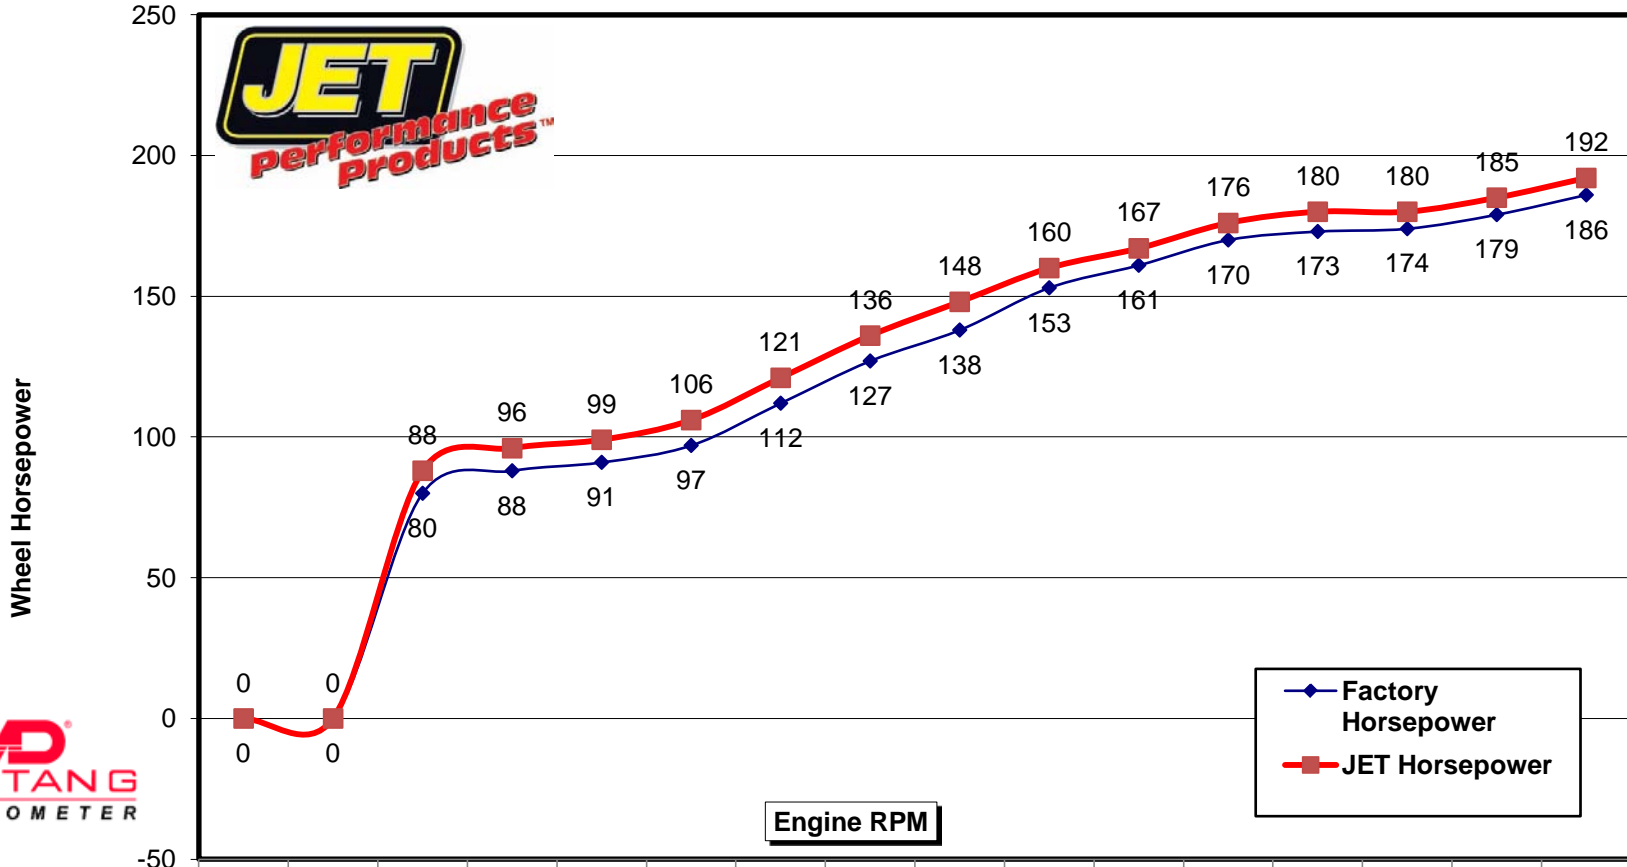

JET Dynamometer Test Results

Typical 2004-2010 3.5L Chrysler/Dodge

	2000	2250	2500	2750	3000	3250	3500	3750	4000	4250	4500	4750	5000	5250	5500	6000
◆ Factory Horsepower	0	0	80	88	91	97	112	127	138	153	161	170	173	174	179	186
■ JET Horsepower	0	0	88	96	99	106	121	136	148	160	167	176	180	180	185	192

17491 Apex Circle
Huntington Beach, Ca. 92647
www.jetchip.com

Test Vehicle:
Make: Chrysler Model: 300 Engine: 3.5L

**JET Performance Part #
Performance Module**