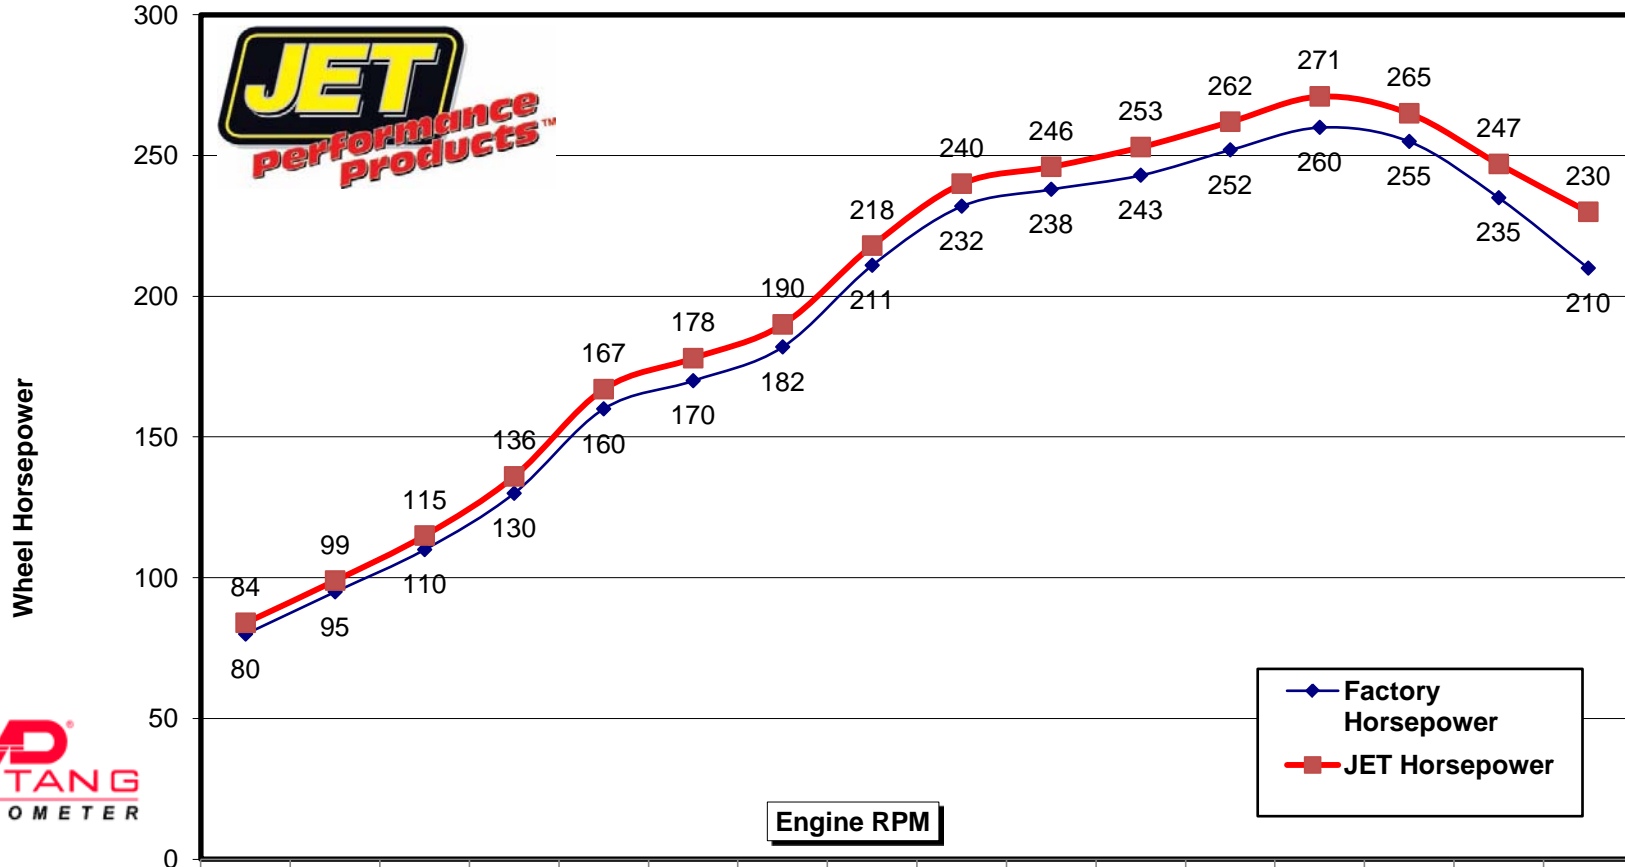

JET Dynamometer Test Results

Typical 2004-2012 5.6L Nissan Truck/SUV

	2000	2250	2500	2750	3000	3250	3500	3750	4000	4250	4500	4750	5000	5250	5500	6000
◆ Factory Horsepower	80	95	110	130	160	170	182	211	232	238	243	252	260	255	235	210
■ JET Horsepower	84	99	115	136	167	178	190	218	240	246	253	262	271	265	247	230

17491 Apex Circle
Huntington Beach, Ca. 92647
www.jetchip.com

Test Vehicle:
Make: Nissan Model: Titan Engine: 5.6L

JET Performance Part #
67028