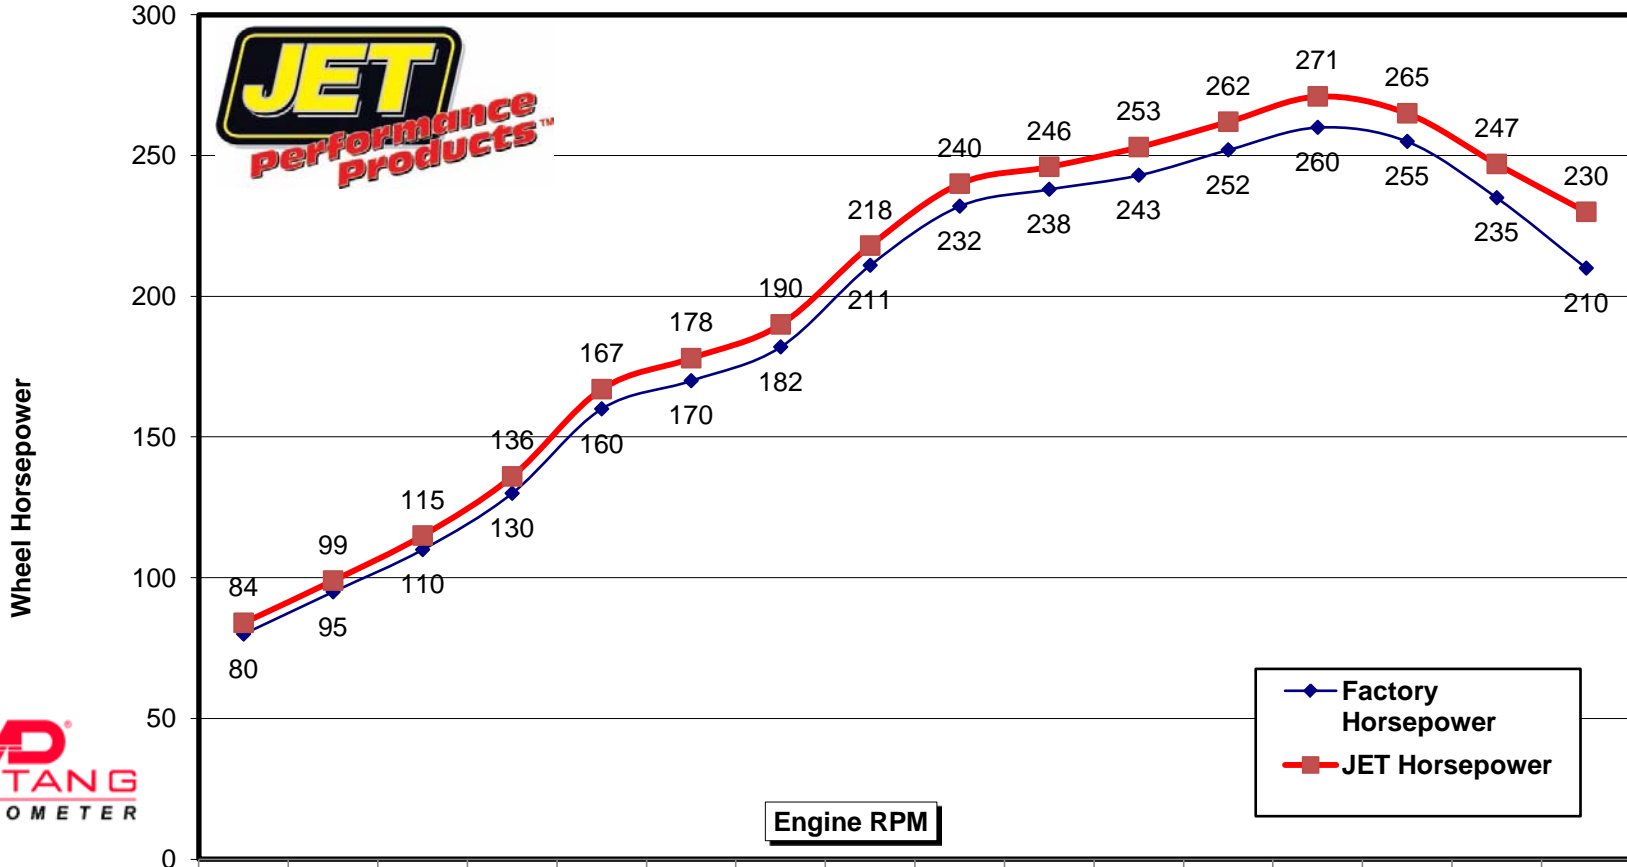

JET Dynamometer Test Results

Typical 2004-2012 5.6L Nissan Truck/SUV

	2000	2250	2500	2750	3000	3250	3500	3750	4000	4250	4500	4750	5000	5250	5500	6000
◆ Factory Horsepower	80	95	110	130	160	170	182	211	232	238	243	252	260	255	235	210
■ JET Horsepower	84	99	115	136	167	178	190	218	240	246	253	262	271	265	247	230

17491 Apex Circle
Huntington Beach, Ca. 92647
www.jetchip.com

Test Vehicle:
Make: Nissan Model: Titan Engine: 5.6L

JET Performance Part #
67028