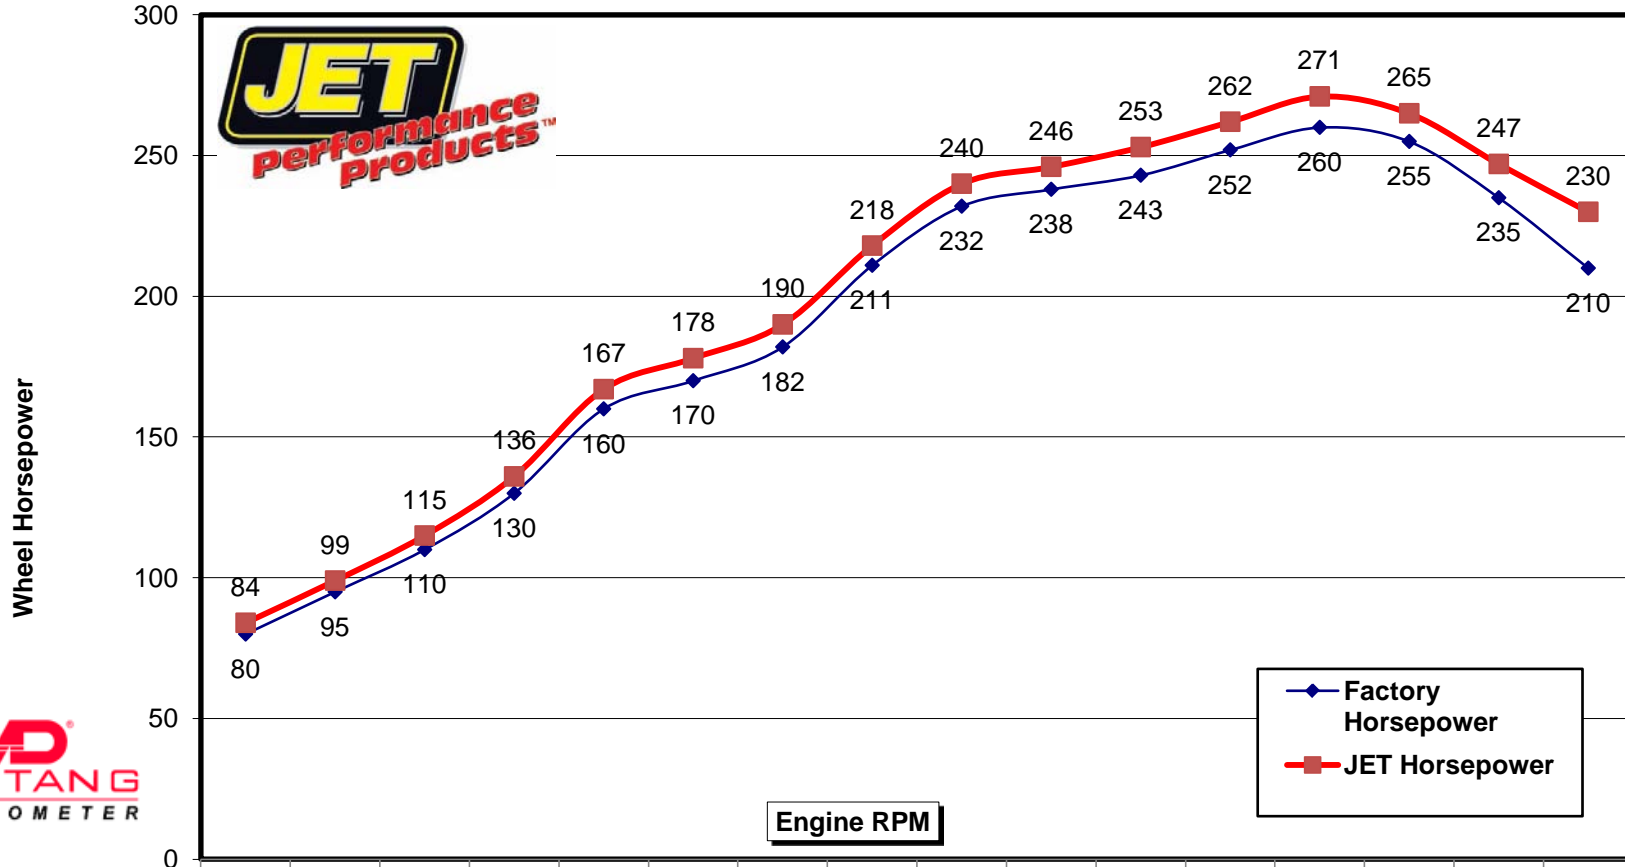

# JET Dynamometer Test Results

Typical 2004-2012 5.6L Nissan Truck/SUV

	2000	2250	2500	2750	3000	3250	3500	3750	4000	4250	4500	4750	5000	5250	5500	6000
◆ Factory Horsepower	80	95	110	130	160	170	182	211	232	238	243	252	260	255	235	210
■ JET Horsepower	84	99	115	136	167	178	190	218	240	246	253	262	271	265	247	230

17491 Apex Circle  
Huntington Beach, Ca. 92647  
[www.jetchip.com](http://www.jetchip.com)

Test Vehicle:  
Make: Nissan Model: Titan Engine: 5.6L

JET Performance Part #  
**67028**