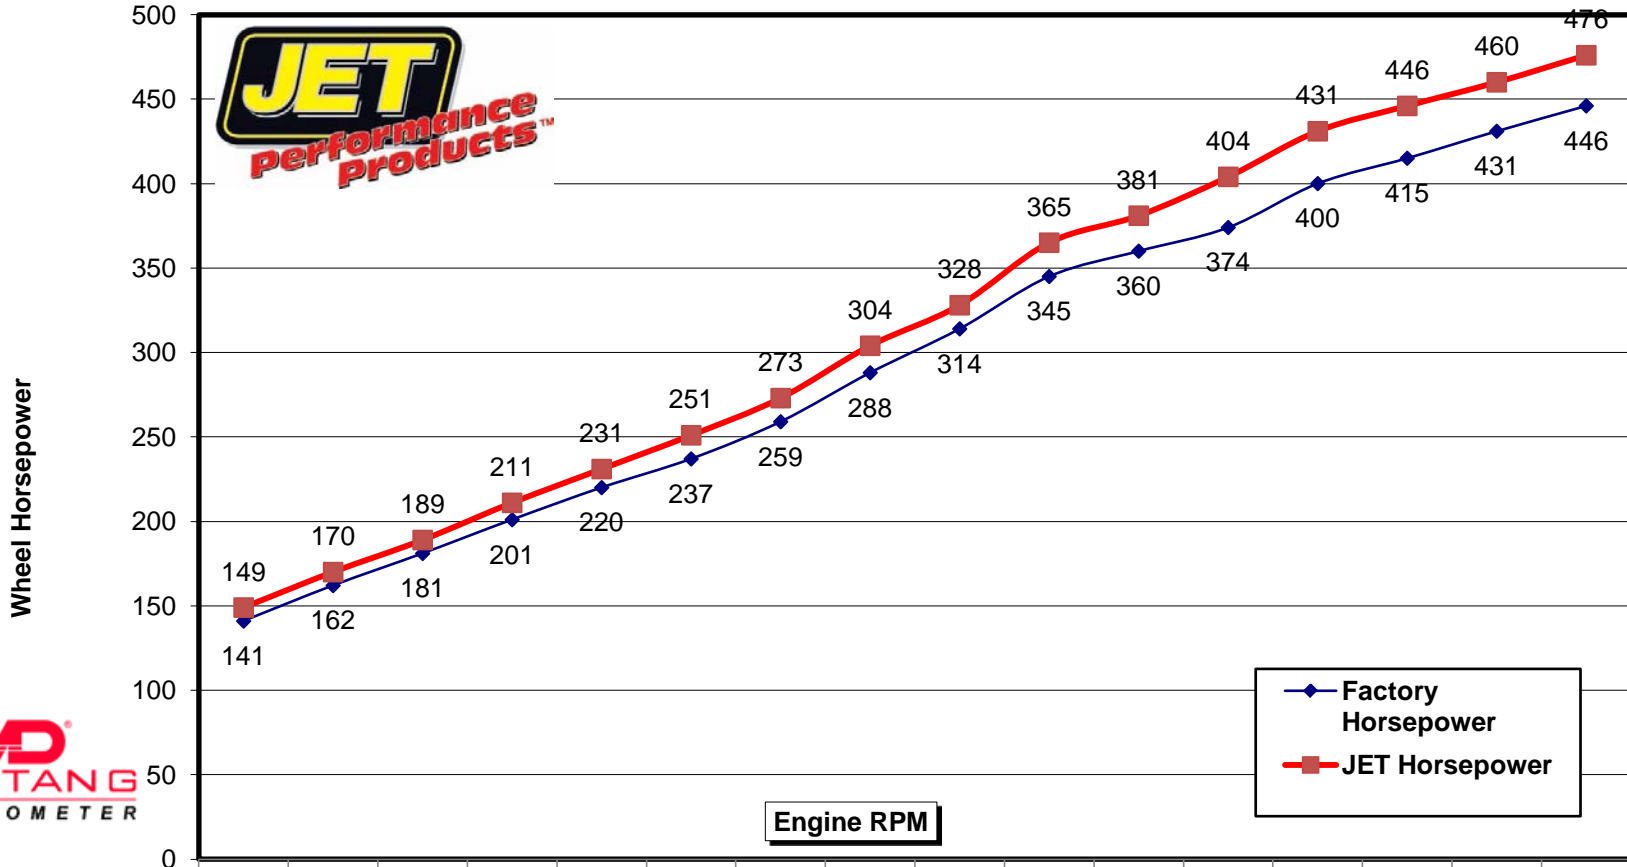

JET Dynamometer Test Results

Typical 2006-2009 7.0L Chevy Corvette Z06

	2000	2250	2500	2750	3000	3250	3500	3750	4000	4250	4500	4750	5000	5250	5500	6000
◆ Factory Horsepower	141	162	181	201	220	237	259	288	314	345	360	374	400	415	431	446
■ JET Horsepower	149	170	189	211	231	251	273	304	328	365	381	404	431	446	460	476

JET Performance Products
 17491 Apex Circle
 Huntington Beach, Ca. 92647
www.jetchip.com

Test Vehicle:
 Make: Chevy Model: Vette Engine: 7.0L

JET Performance Part #
#15008