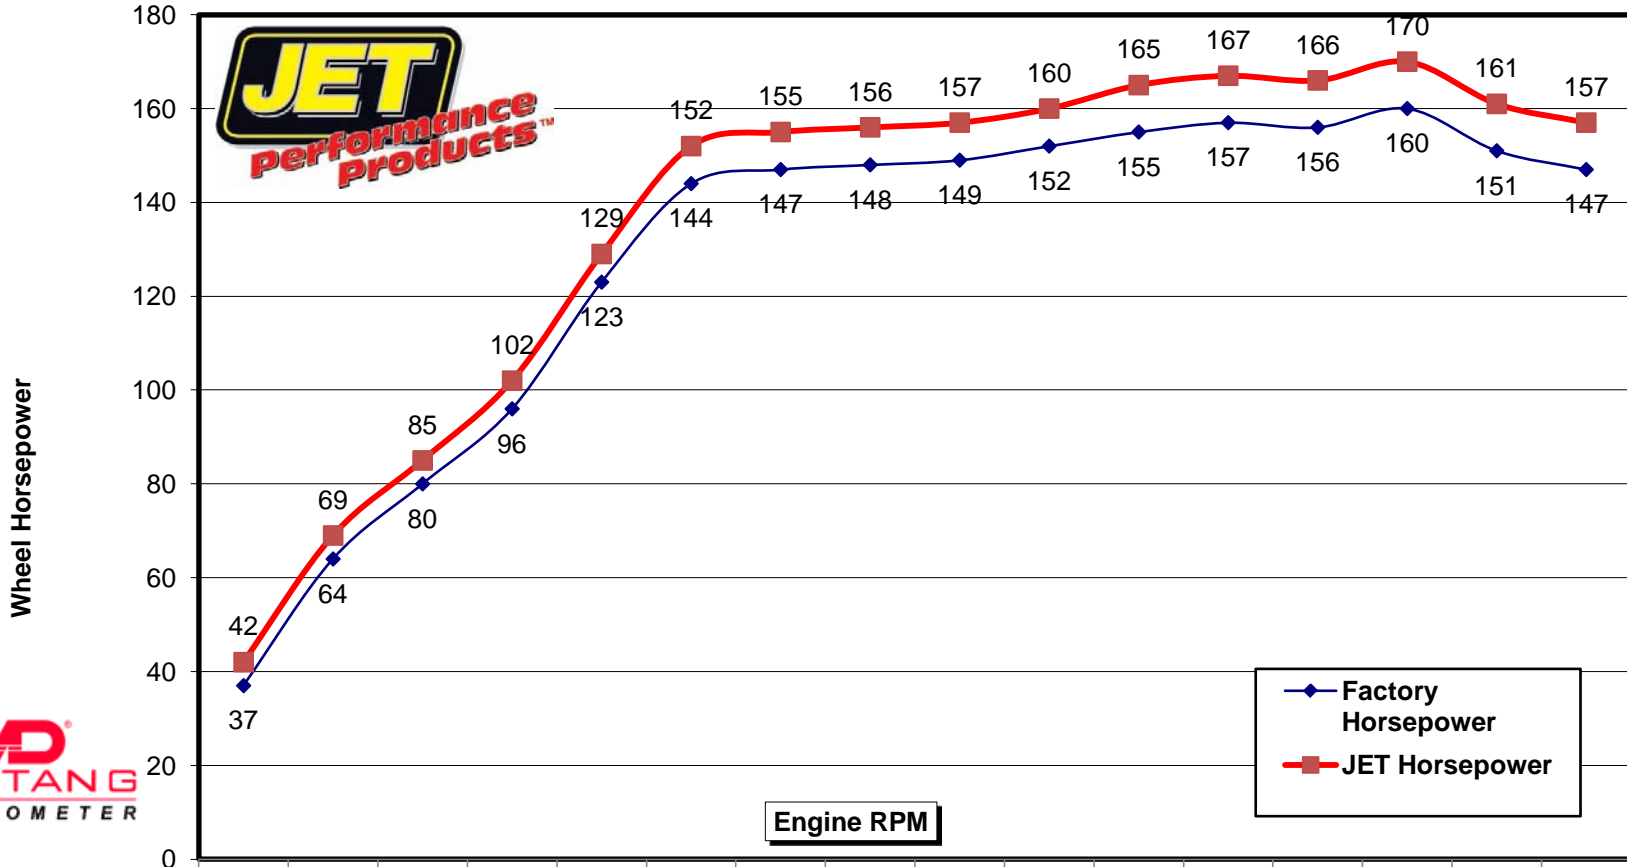

JET Dynamometer Test Results

Typical 2006-2011 2.0L Honda Civic

	2000	3000	4000	5000	6000	6250	6500	6750	7000	7250	7500	7750	8000	8250	8500	8750
Factory Horsepower	37	64	80	96	123	144	147	148	149	152	155	157	156	160	151	147
JET Horsepower	42	69	85	102	129	152	155	156	157	160	165	167	166	170	161	157

JET Performance Products™
 17491 Apex Circle
 Huntington Beach, Ca. 92647
www.jetchip.com

Test Vehicle:
 Make: Honda Model: Civic Engine: 2.0L

JET Performance Part #
67021