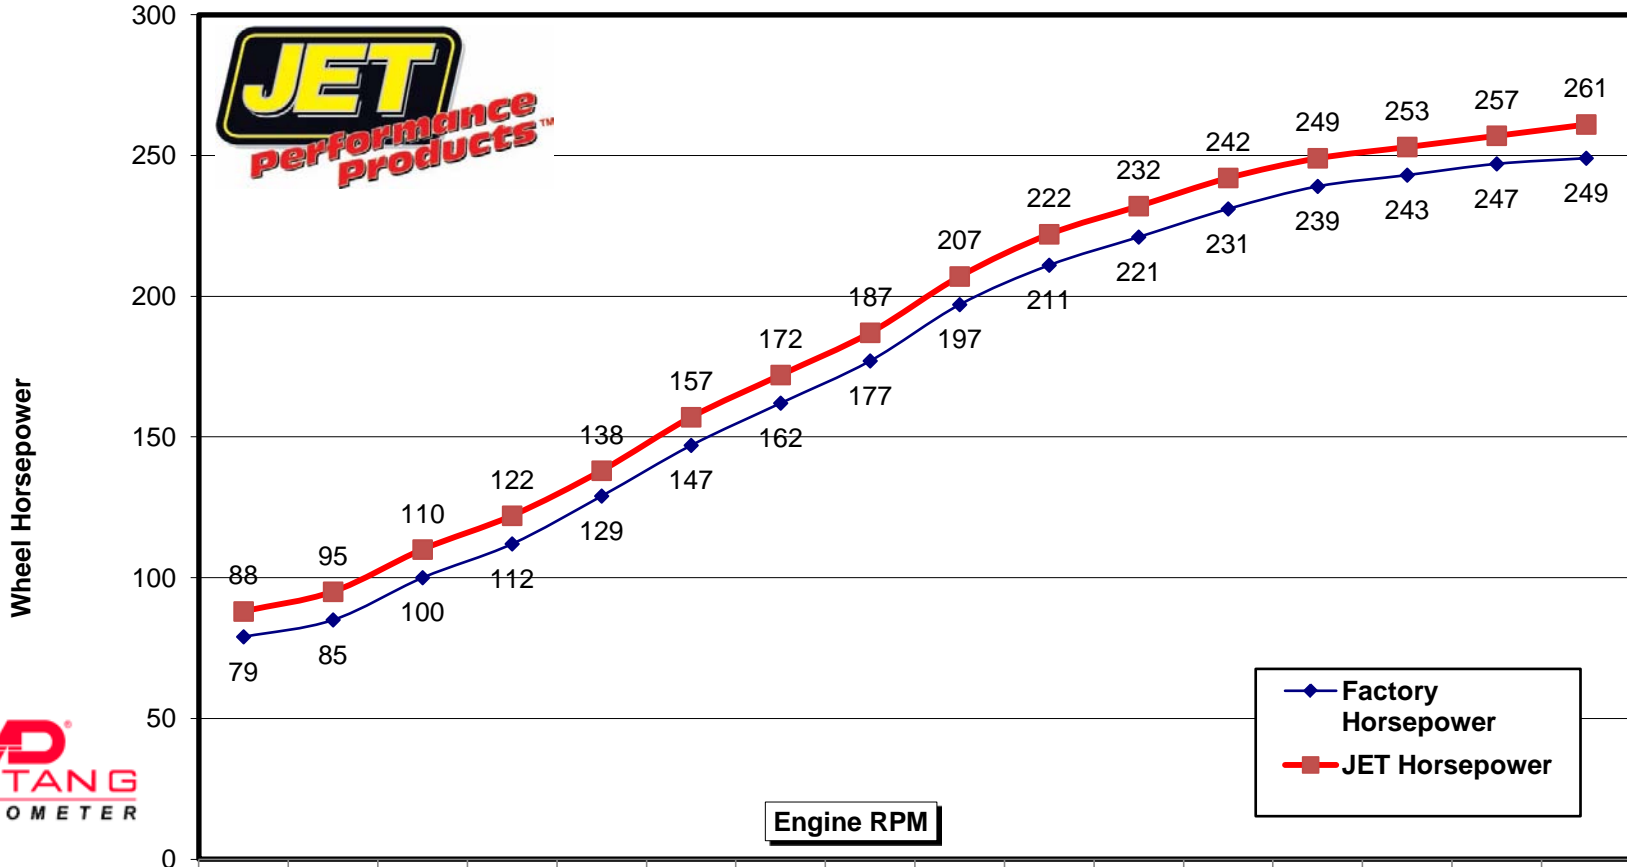

JET Dynamometer Test Results

Typical 2009-2010 4.6L Ford F Series/SUV

	2000	2250	2500	2750	3000	3250	3500	3750	4000	4250	4500	4750	5000	5250	5500	6000
◆ Factory Horsepower	79	85	100	112	129	147	162	177	197	211	221	231	239	243	247	249
■ JET Horsepower	88	95	110	122	138	157	172	187	207	222	232	242	249	253	257	261

17491 Apex Circle
Huntington Beach, Ca. 92647
www.jetchip.com

Test Vehicle:
Make: Ford Model: F150 Engine: 4.6L

JET Performance Part #
15043