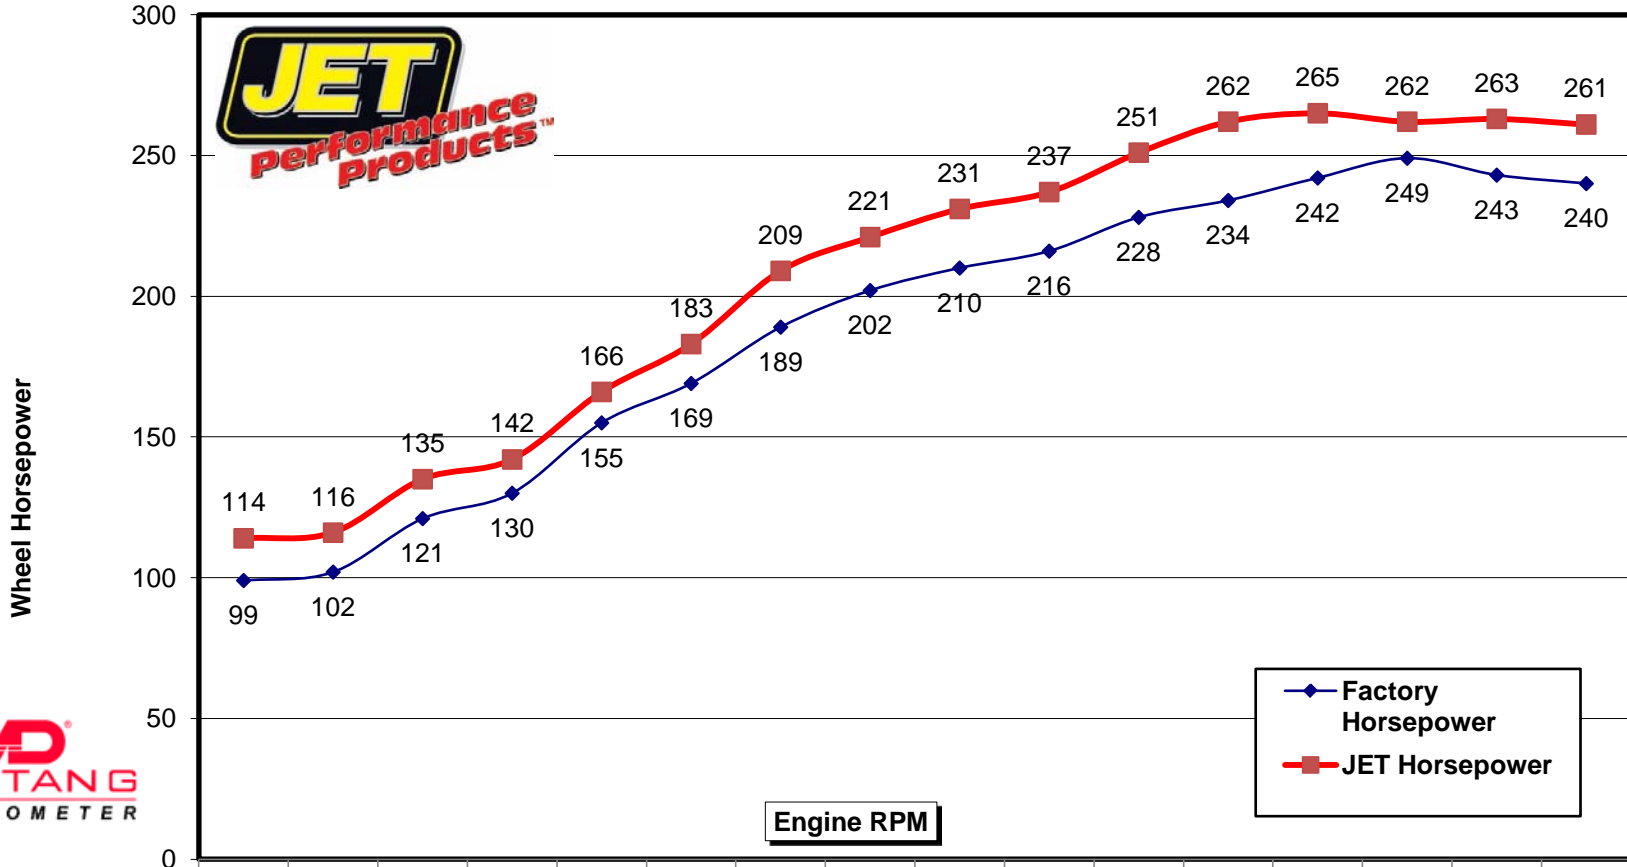

JET Dynamometer Test Results

Typical 2009-2010 5.4L Ford F-Series Truck/SUV

	2000	2250	2500	2750	3000	3250	3500	3750	4000	4250	4500	4750	5000	5250	5500	6000
◆ Factory Horsepower	99	102	121	130	155	169	189	202	210	216	228	234	242	249	243	240
■ JET Horsepower	114	116	135	142	166	183	209	221	231	237	251	262	265	262	263	261

JET Performance Products™
 17491 Apex Circle
 Huntington Beach, Ca. 92647
www.jetchip.com

Test Vehicle:
 Make: Ford Model: F 150 Engine: 5.4L

JET Performance Part #
Performance Module