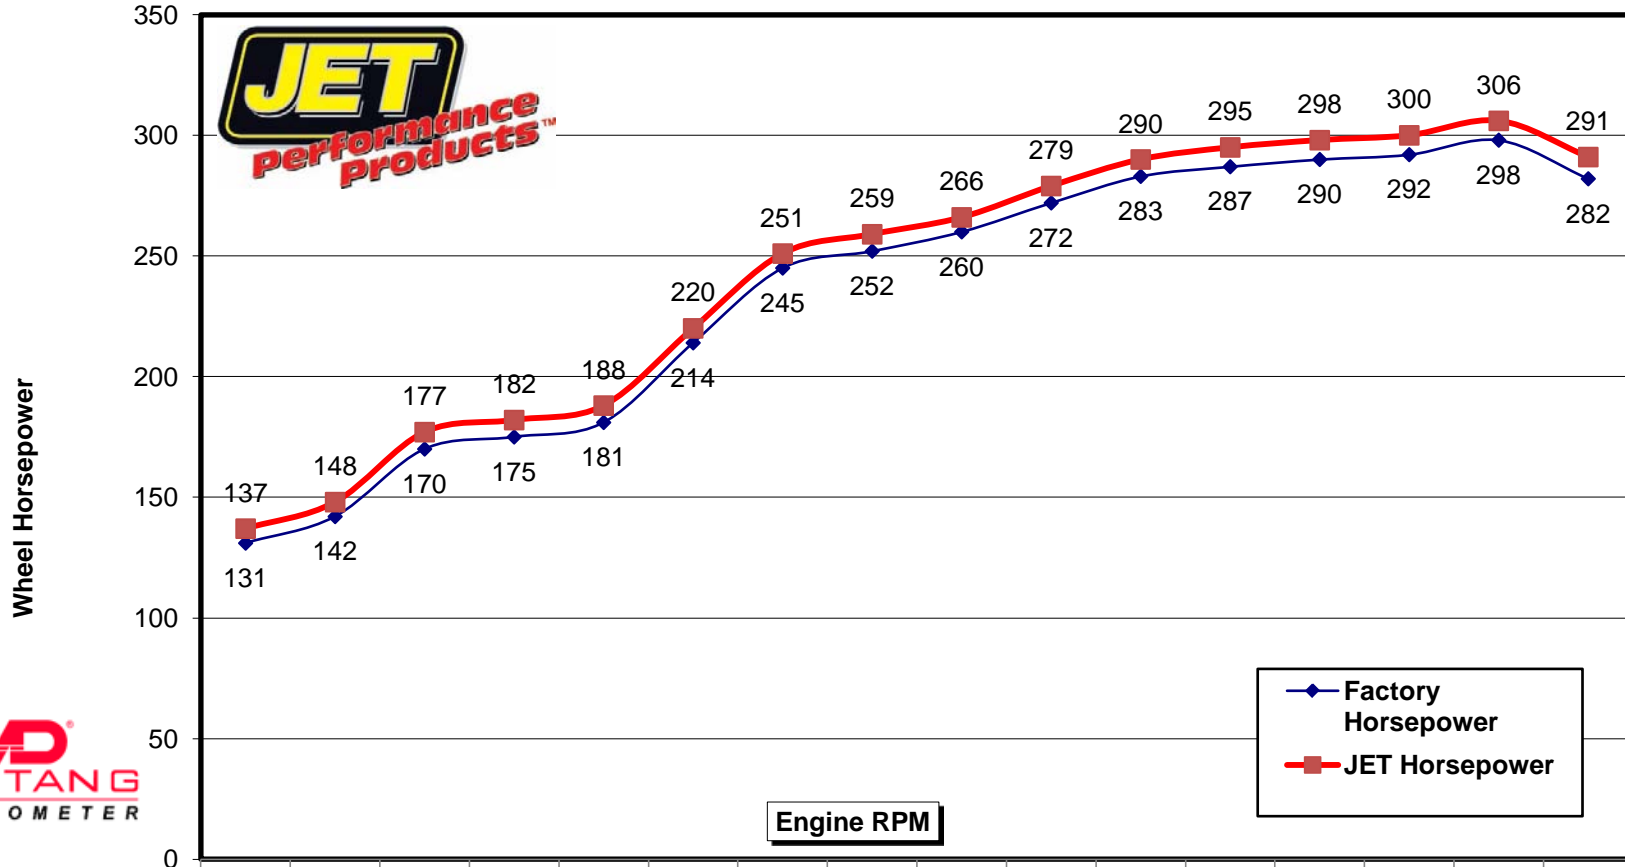

JET Dynamometer Test Results

Typical 2009-2012 3.7L Nissan 370Z

	2000	2500	3000	3500	4000	4500	5000	5250	5500	5750	6000	6250	6500	6750	7000	7250
◆ Factory Horsepower	131	142	170	175	181	214	245	252	260	272	283	287	290	292	298	282
■ JET Horsepower	137	148	177	182	188	220	251	259	266	279	290	295	298	300	306	291

17491 Apex Circle
Huntington Beach, Ca. 92647
www.jetchip.com

Test Vehicle:
Make: Nissan Model: 370Z Engine: 3.7L

JET Performance Part #
67028