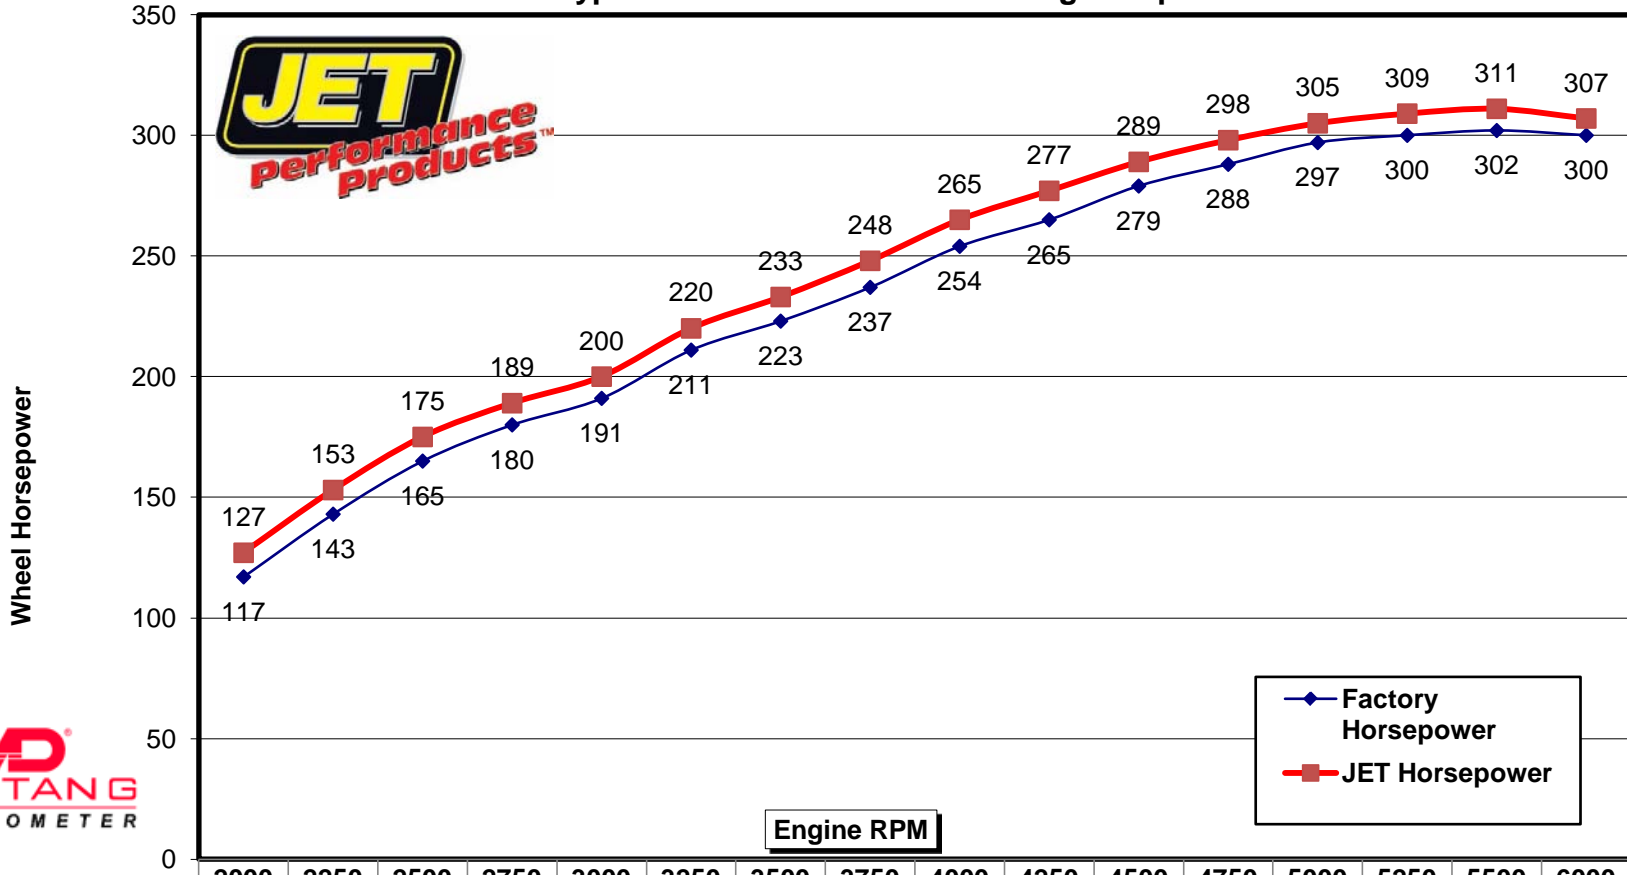

JET Dynamometer Test Results

Typical 2005-2008 5.7L Hemi Dodge/Jeep Truck

	2000	2250	2500	2750	3000	3250	3500	3750	4000	4250	4500	4750	5000	5250	5500	6000
◆ Factory Horsepower	117	143	165	180	191	211	223	237	254	265	279	288	297	300	302	300
■ JET Horsepower	127	153	175	189	200	220	233	248	265	277	289	298	305	309	311	307

JET Performance Products™
 17491 Apex Circle
 Huntington Beach, Ca. 92647
www.jetchip.com

Test Vehicle:
 Make: Dodge Model: 1500 Engine: 5.7L

JET Performance Part #
Performance Module