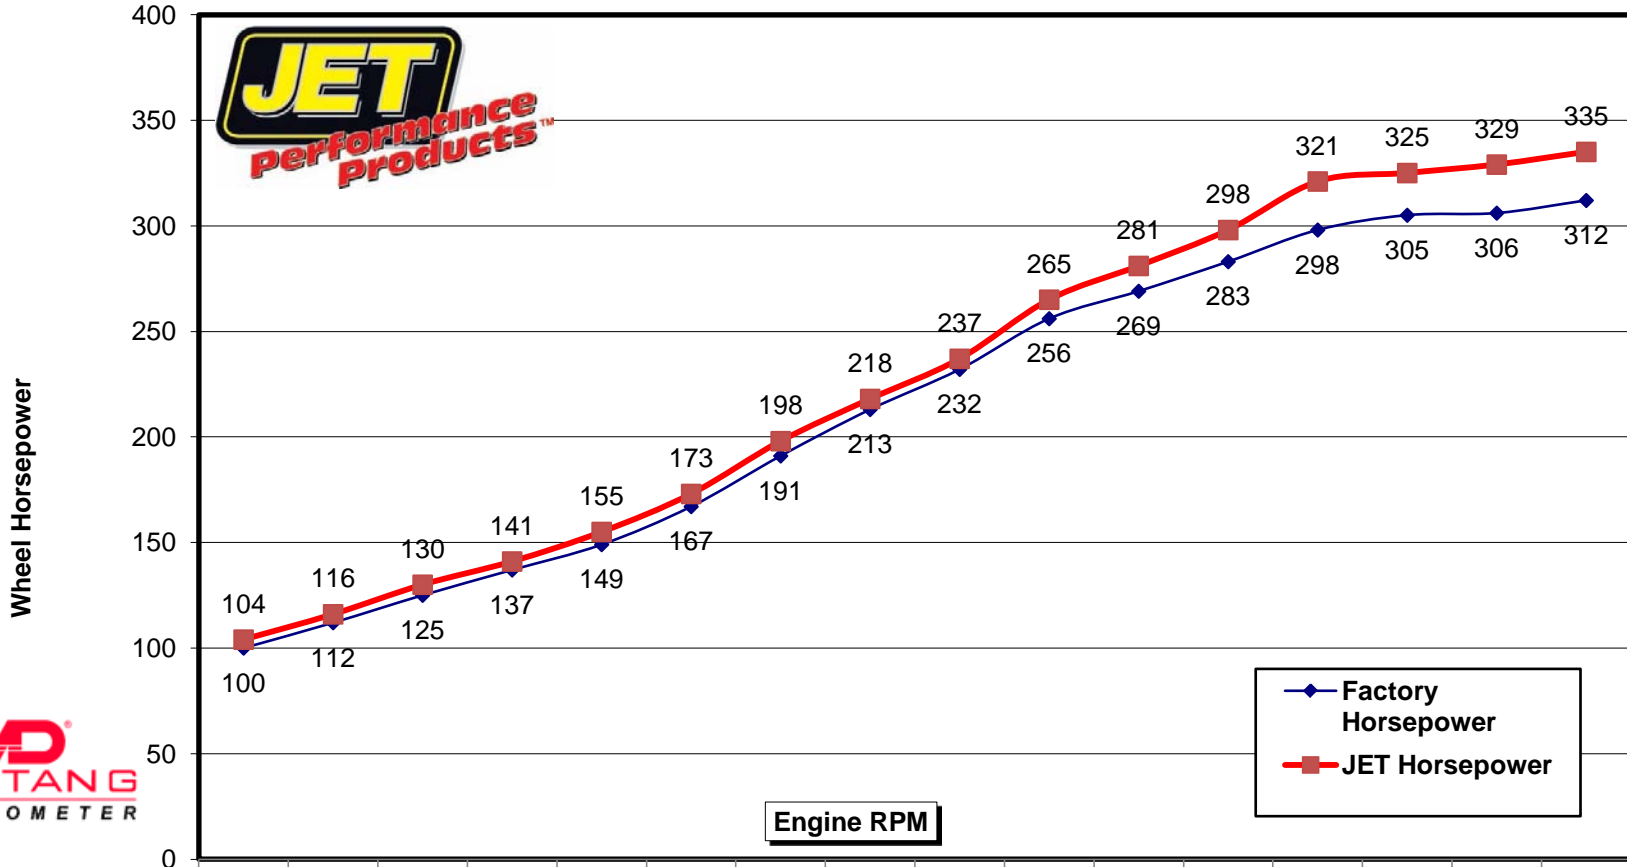

JET Dynamometer Test Results

Typical 2011-2012 5.0L Ford F Series/SUV

◆ Factory Horsepower	100	112	125	137	149	167	191	213	232	256	269	283	298	305	306	312
■ JET Horsepower	104	116	130	141	155	173	198	218	237	265	281	298	321	325	329	335

	2000	2250	2500	2750	3000	3250	3500	3750	4000	4250	4500	4750	5000	5250	5500	6000
◆ Factory Horsepower	100	112	125	137	149	167	191	213	232	256	269	283	298	305	306	312
■ JET Horsepower	104	116	130	141	155	173	198	218	237	265	281	298	321	325	329	335