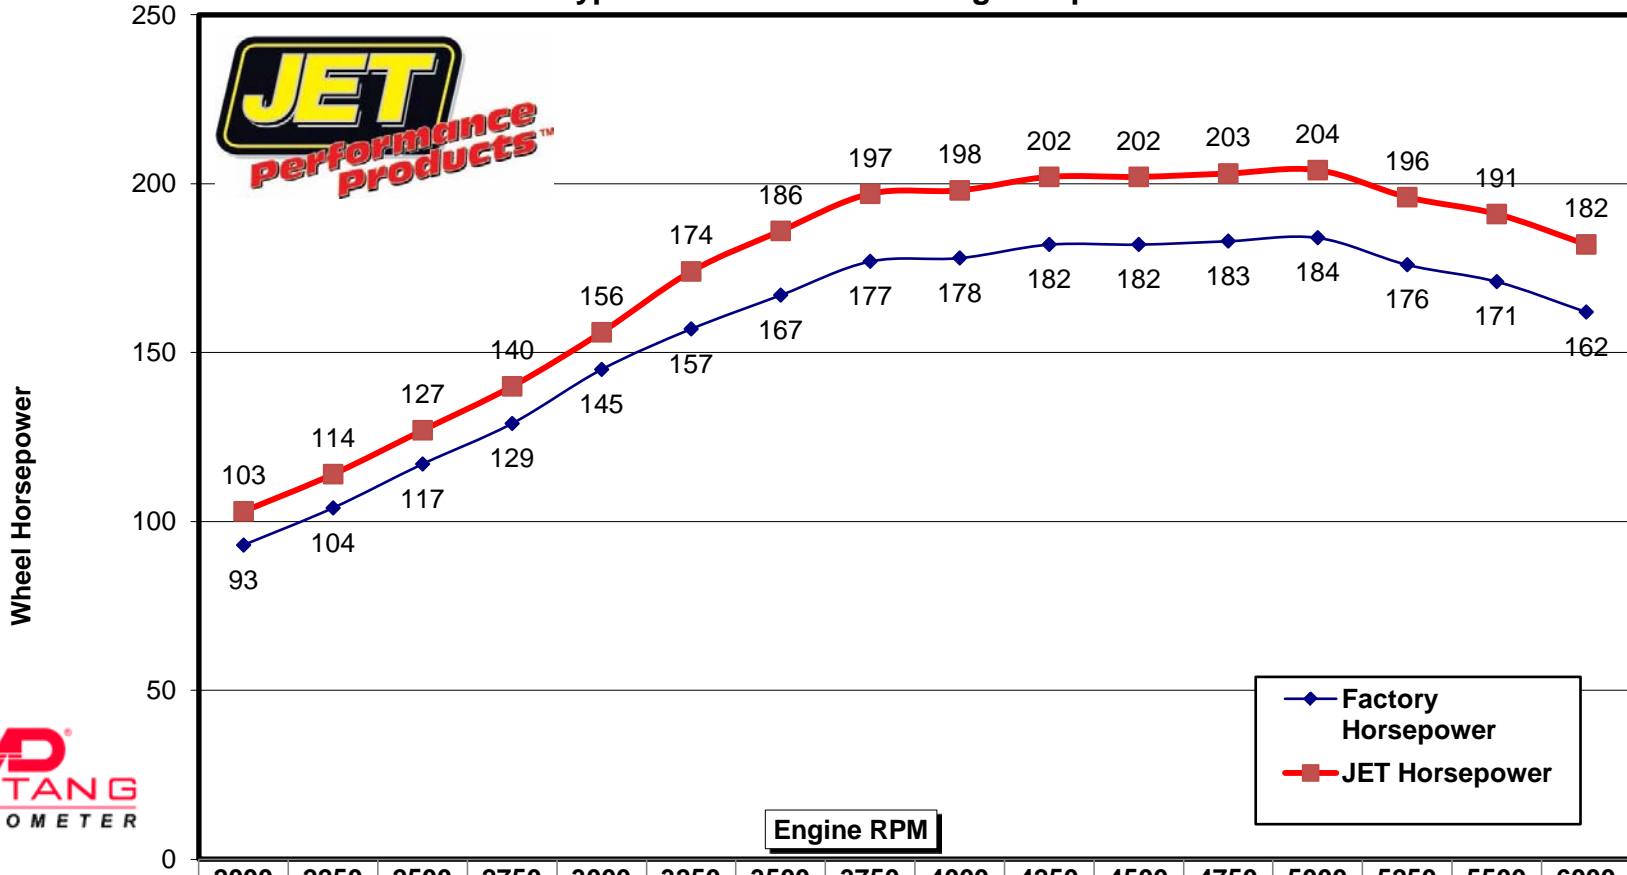

# JET Dynamometer Test Results

Typical 1989-2001 5.2L Dodge/Jeep Truck

	2000	2250	2500	2750	3000	3250	3500	3750	4000	4250	4500	4750	5000	5250	5500	6000
◆ Factory Horsepower	93	104	117	129	145	157	167	177	178	182	182	183	184	176	171	162
■ JET Horsepower	103	114	127	140	156	174	186	197	198	202	202	203	204	196	191	182

17491 Apex Circle  
 Huntington Beach, Ca. 92647  
[www.jetchip.com](http://www.jetchip.com)

Test Vehicle:  
 Make: Dodge Model: RAM Engine: 5.2L

JET Performance Part #  
 Performance Module