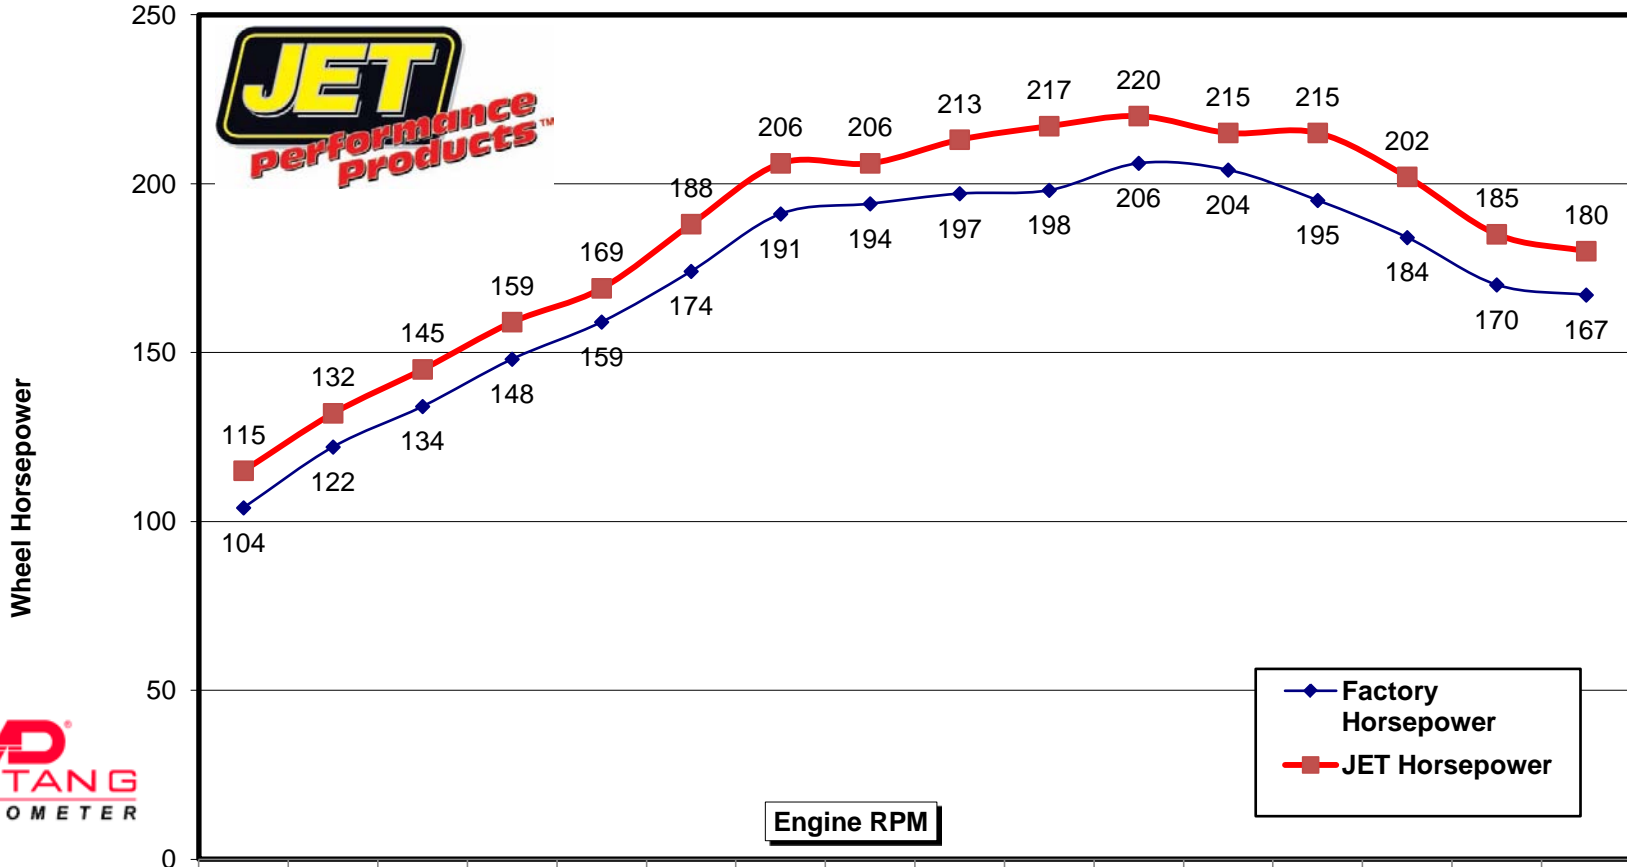

JET Dynamometer Test Results

Typical 1996-1999 5.0L/305 Chevy/GMC Truck

	2000	2250	2500	2750	3000	3250	3500	3750	4000	4250	4500	4750	5000	5250	5500	6000
◆ Factory Horsepower	104	122	134	148	159	174	191	194	197	198	206	204	195	184	170	167
■ JET Horsepower	115	132	145	159	169	188	206	206	213	217	220	215	215	202	185	180

JET
Performance Products™
17491 Apex Circle
Huntington Beach, Ca. 92647
www.jetchip.com

Test Vehicle:
Make: GM Model: 1500 Engine: 5.0L

JET Performance Part #
20005