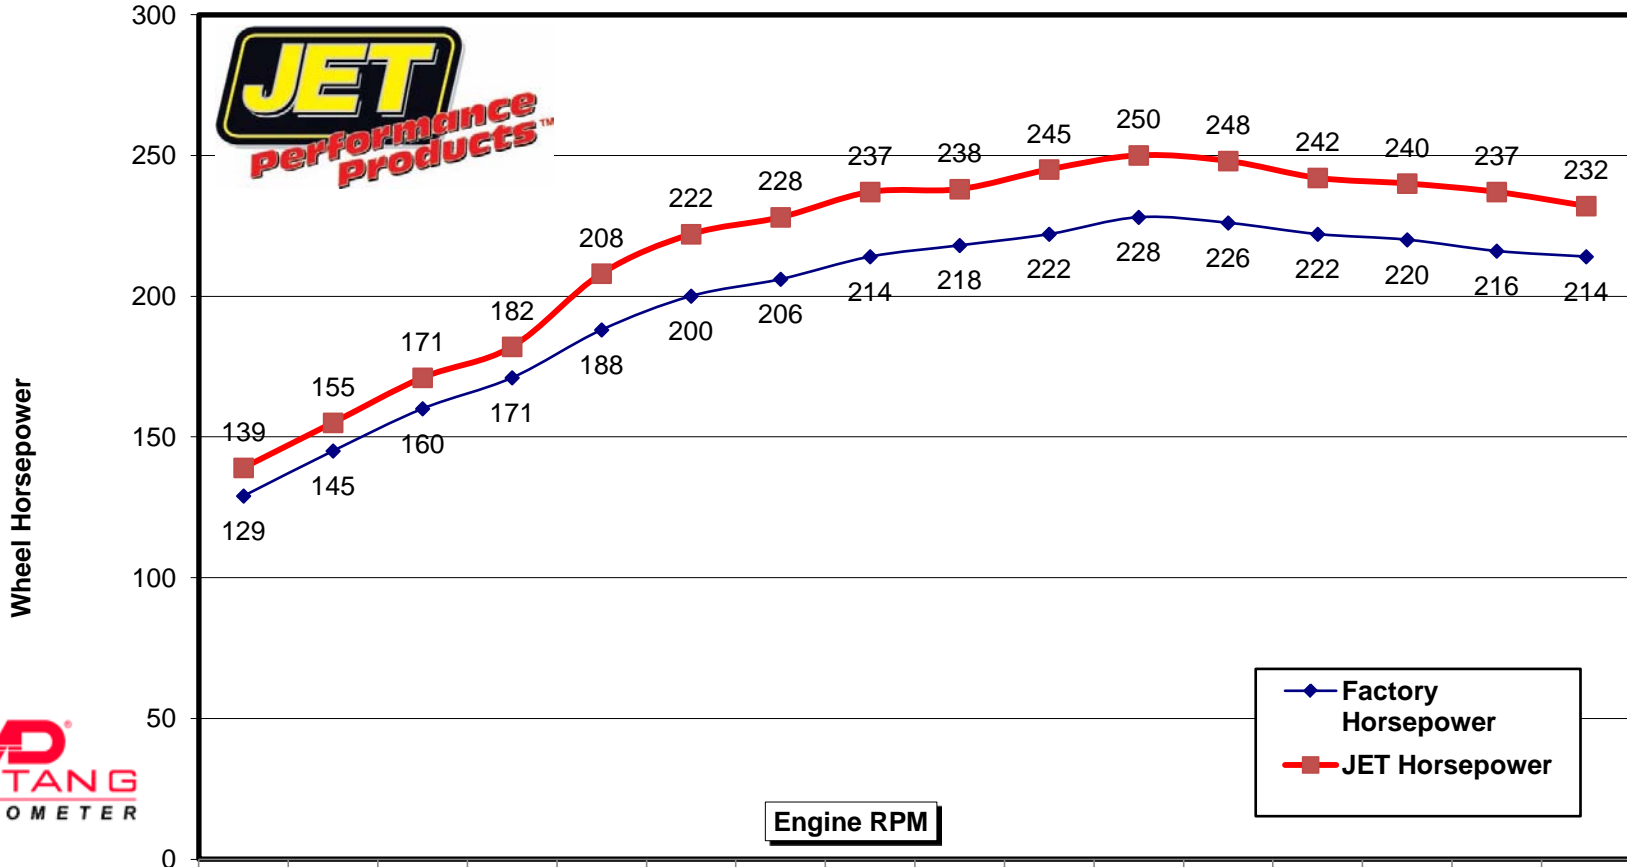

JET Dynamometer Test Results

Typical 1996-1999 7.4L/454 Chevy/GMC Truck

	2000	2250	2500	2750	3000	3250	3500	3750	4000	4250	4500	4750	5000	5250	5500	6000
◆ Factory Horsepower	129	145	160	171	188	200	206	214	218	222	228	226	222	220	216	214
■ JET Horsepower	139	155	171	182	208	222	228	237	238	245	250	248	242	240	237	232

JET
Performance Products™
17491 Apex Circle
Huntington Beach, Ca. 92647
www.jetchip.com

Test Vehicle:
Make: GM Model: 1500 Engine: 5.0L

JET Performance Part #
20017