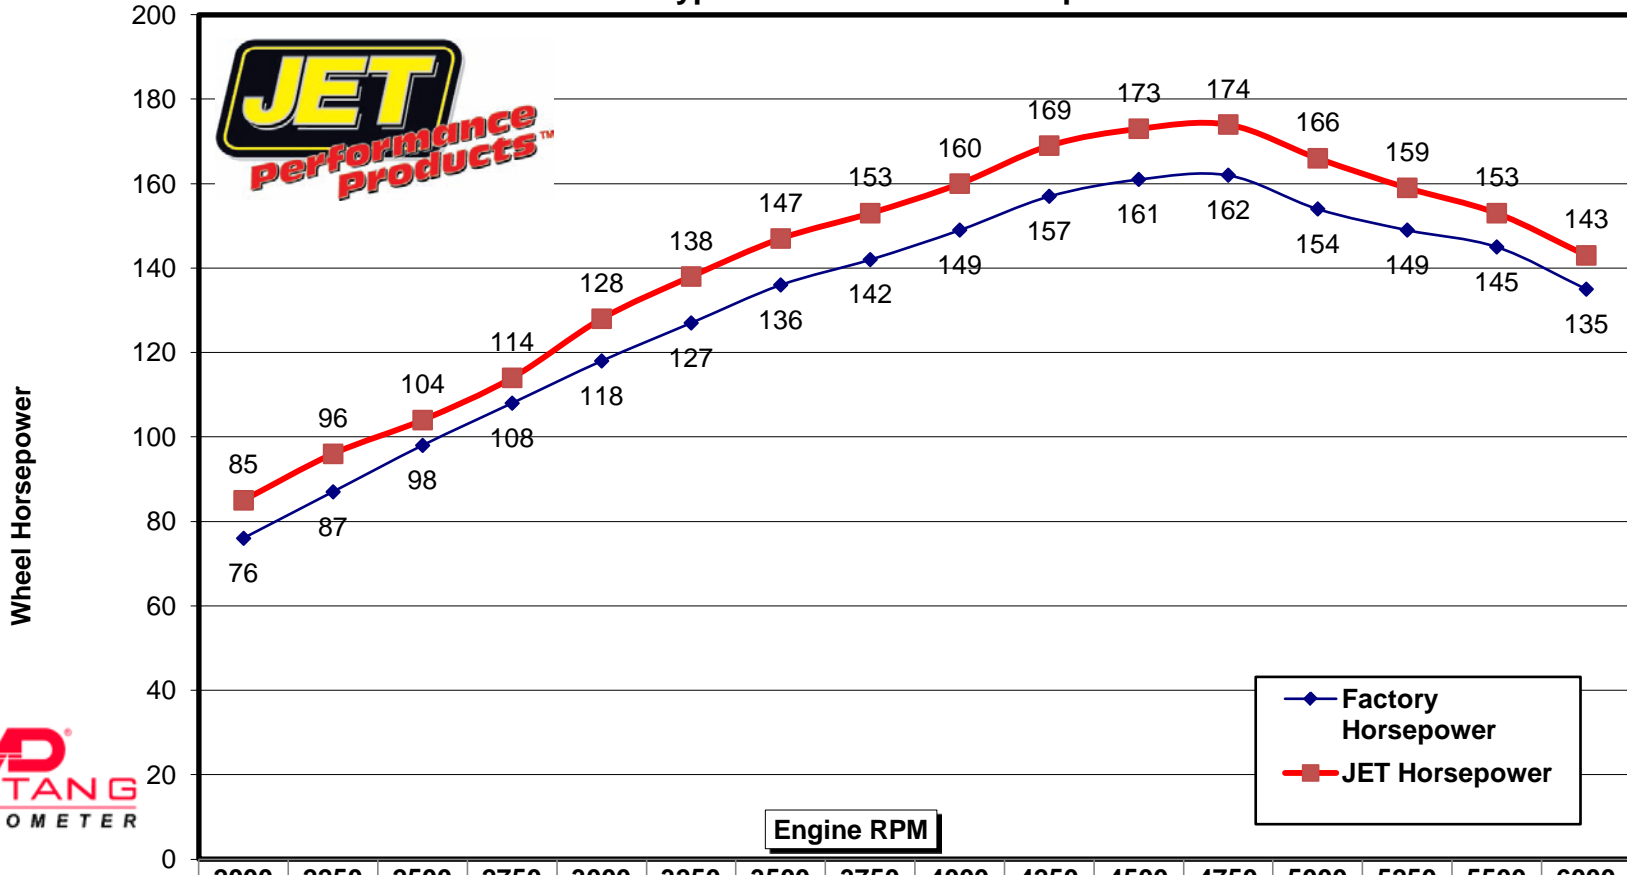

# JET Dynamometer Test Results

Typical 1996-2005 4.0L Jeep

◆ Factory Horsepower	76	87	98	108	118	127	136	142	149	157	161	162	154	149	145	135
■ JET Horsepower	85	96	104	114	128	138	147	153	160	169	173	174	166	159	153	143

	2000	2250	2500	2750	3000	3250	3500	3750	4000	4250	4500	4750	5000	5250	5500	6000
◆ Factory Horsepower	76	87	98	108	118	127	136	142	149	157	161	162	154	149	145	135
■ JET Horsepower	85	96	104	114	128	138	147	153	160	169	173	174	166	159	153	143

17491 Apex Circle  
Huntington Beach, Ca. 92647  
[www.jetchip.com](http://www.jetchip.com)

Test Vehicle:  
Make: Jeep Model: Wrangler Engine: 4.0L

JET Performance Part #  
Performance Module