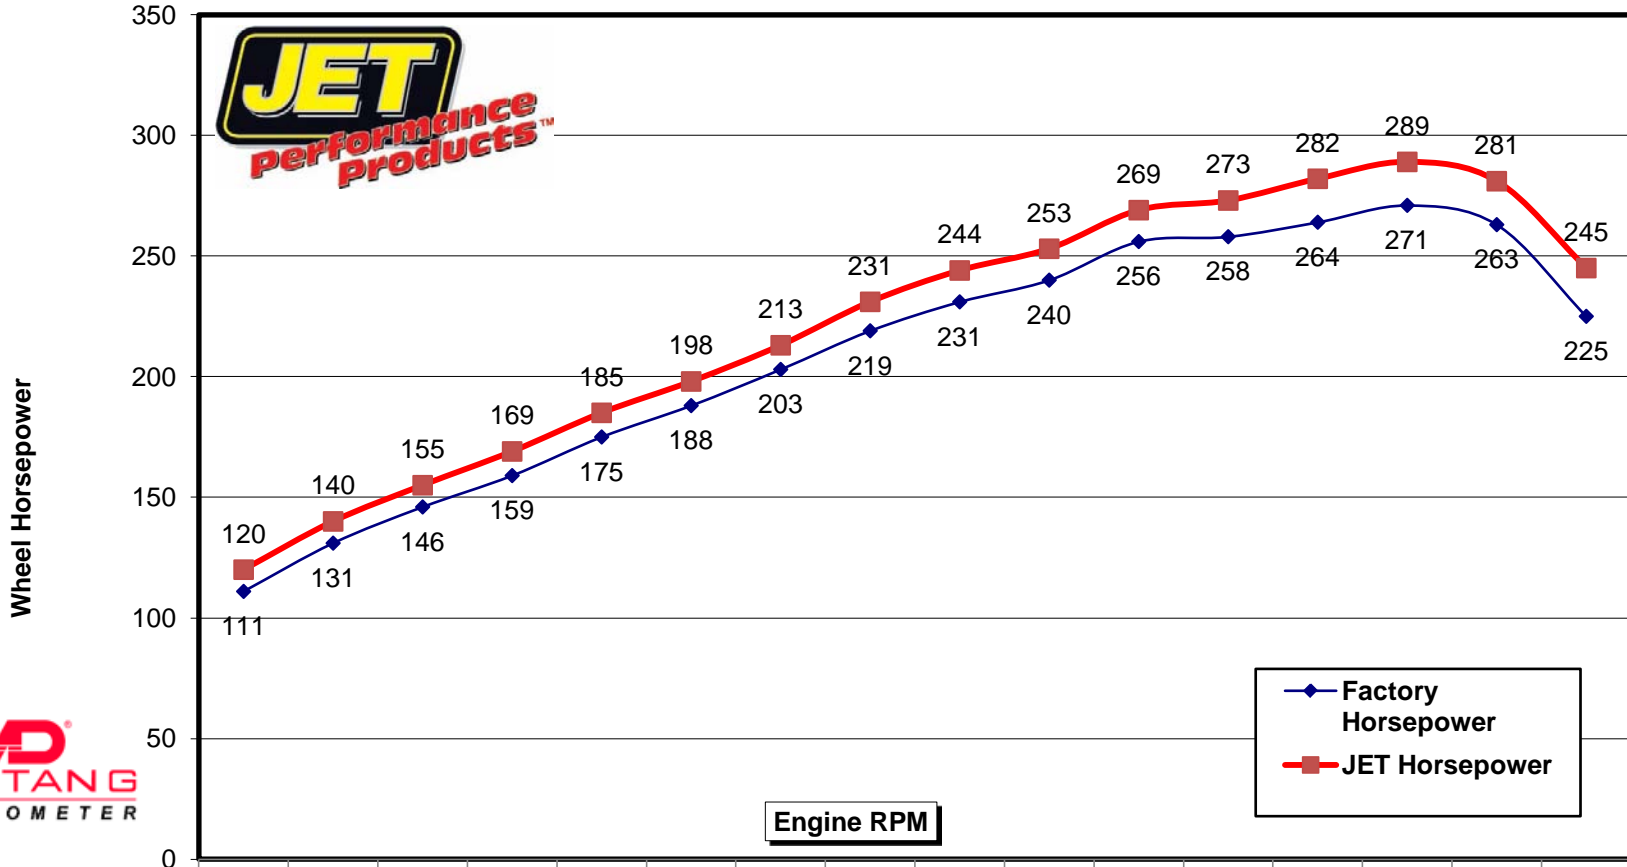

JET Dynamometer Test Results

Typical 1999-2012 5.3L Chevy/GMC Truck

	2000	2250	2500	2750	3000	3250	3500	3750	4000	4250	4500	4750	5000	5250	5500	6000
◆ Factory Horsepower	111	131	146	159	175	188	203	219	231	240	256	258	264	271	263	225
■ JET Horsepower	120	140	155	169	185	198	213	231	244	253	269	273	282	289	281	245

17491 Apex Circle
Huntington Beach, Ca. 92647
www.jetchip.com

Test Vehicle:
Make: GM Model: 1500 Engine: 5.3L

JET Performance Part #
15008/15016