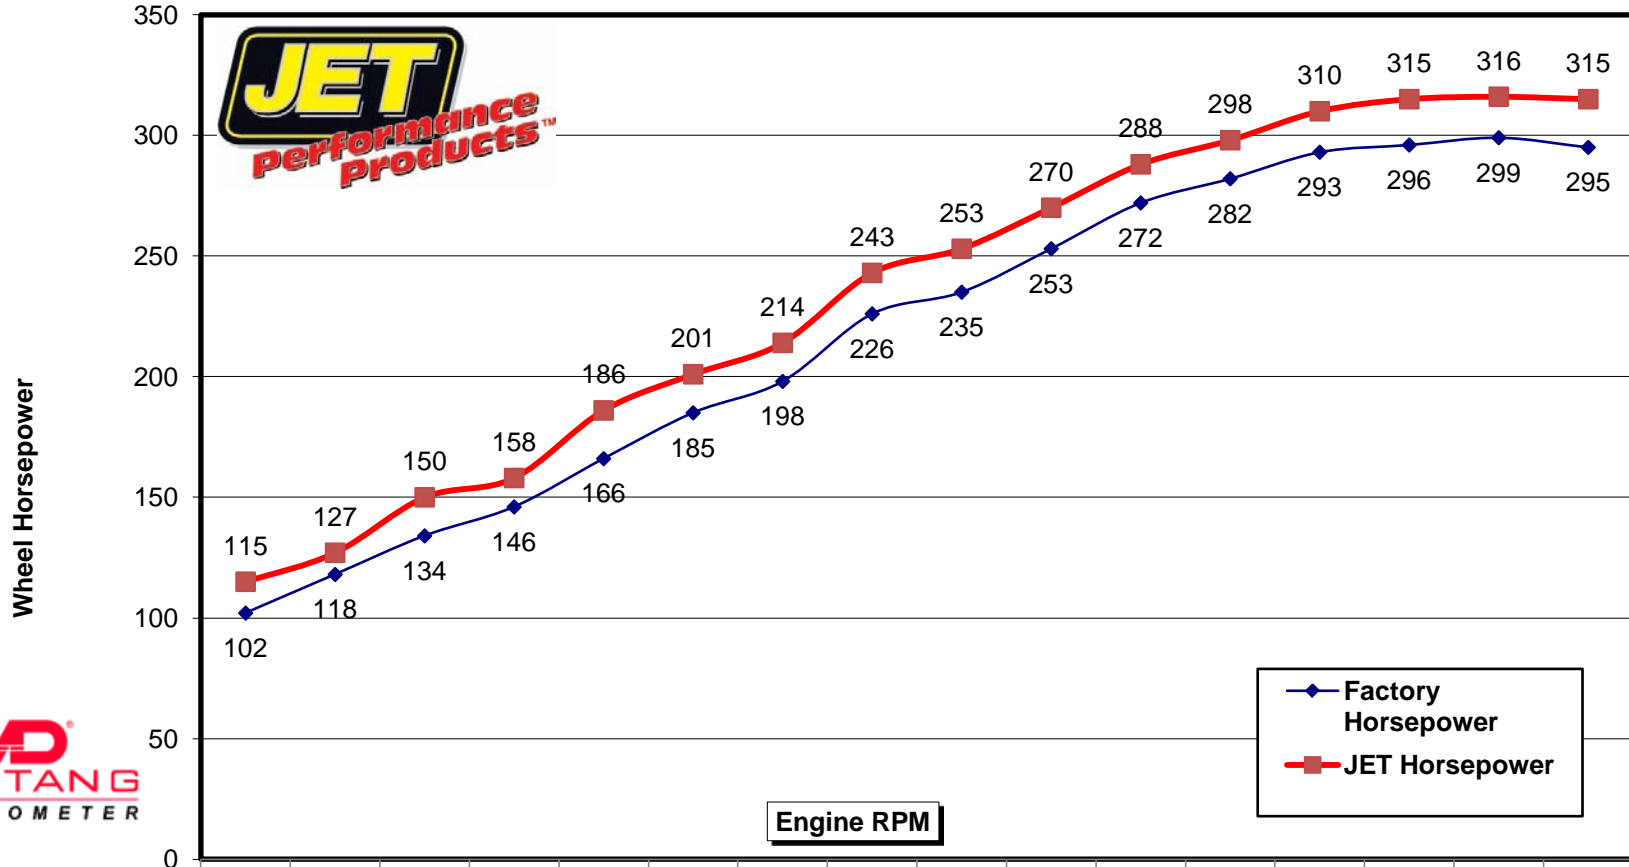

JET Dynamometer Test Results

Typical 1999-2012 6.0L Chevy/GMC Truck

| | 2000 | 2250 | 2500 | 2750 | 3000 | 3250 | 3500 | 3750 | 4000 | 4250 | 4500 | 4750 | 5000 | 5250 | 5500 | 6000 |
|----------------------|------|------|------|------|------|------|------|------|------|------|------|------|------|------|------|------|
| ◆ Factory Horsepower | 102 | 118 | 134 | 146 | 166 | 185 | 198 | 226 | 235 | 253 | 272 | 282 | 293 | 296 | 299 | 295 |
| ■ JET Horsepower | 115 | 127 | 150 | 158 | 186 | 201 | 214 | 243 | 253 | 270 | 288 | 298 | 310 | 315 | 316 | 315 |

17491 Apex Circle
Huntington Beach, Ca. 92647
www.jetchip.com

Test Vehicle:

Make: GM Model: 2500 Engine: 6.0L

**JET Performance Part #
Performance Module**