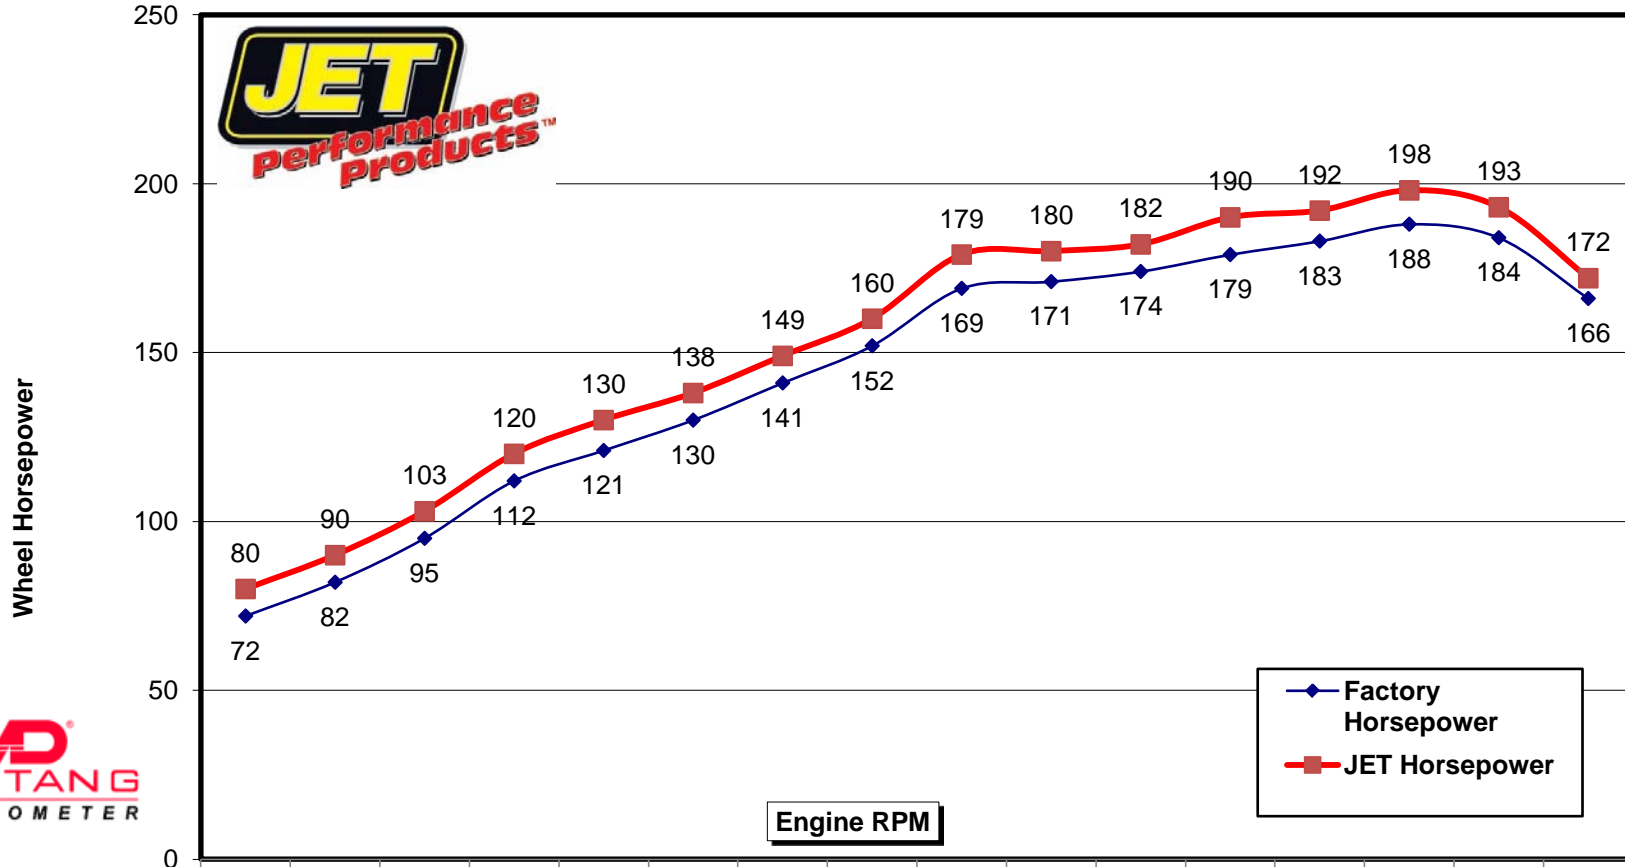

JET Dynamometer Test Results

Typical 2005-2010 4.0L Ford Mustang

	2000	2250	2500	2750	3000	3250	3500	3750	4000	4250	4500	4750	5000	5250	5500	6000
◆ Factory Horsepower	72	82	95	112	121	130	141	152	169	171	174	179	183	188	184	166
■ JET Horsepower	80	90	103	120	130	138	149	160	179	180	182	190	192	198	193	172

17491 Apex Circle
Huntington Beach, Ca. 92647
www.jetchip.com

Test Vehicle:
Make: Ford Model: Mustang Engine: 4.0L

JET Performance Part #
Performance Module