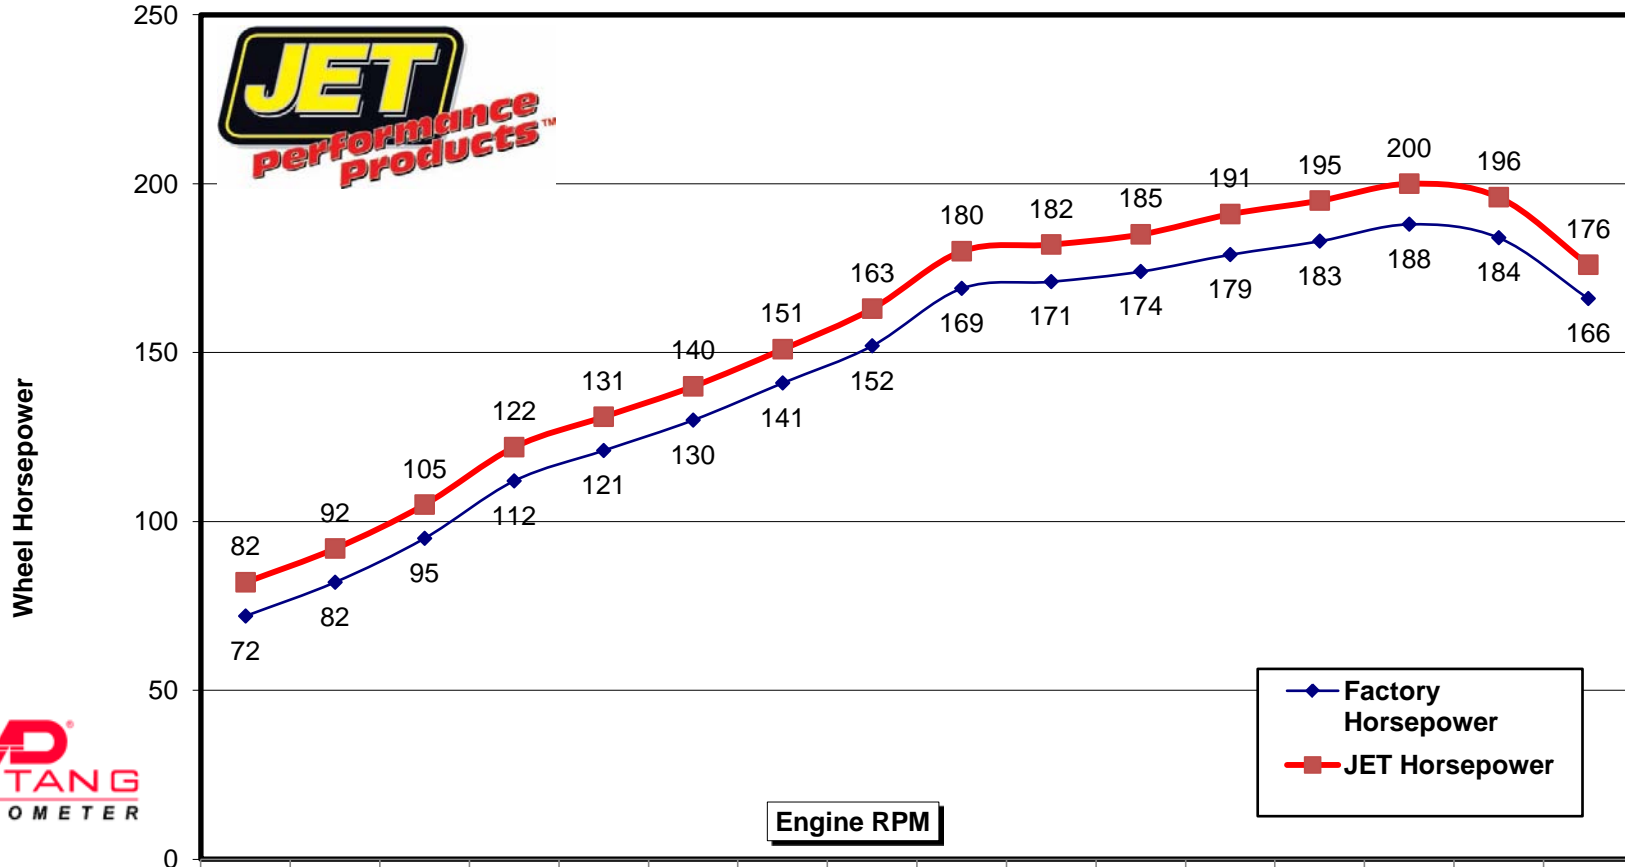

JET Dynamometer Test Results

Typical 2005-2010 4.0L Ford Mustang

	2000	2250	2500	2750	3000	3250	3500	3750	4000	4250	4500	4750	5000	5250	5500	6000
◆ Factory Horsepower	72	82	95	112	121	130	141	152	169	171	174	179	183	188	184	166
■ JET Horsepower	82	92	105	122	131	140	151	163	180	182	185	191	195	200	196	176

17491 Apex Circle
Huntington Beach, Ca. 92647
www.jetchip.com

Test Vehicle:
Make: Ford Model: Mustang Engine: 4.0L

JET Performance Part #
15043