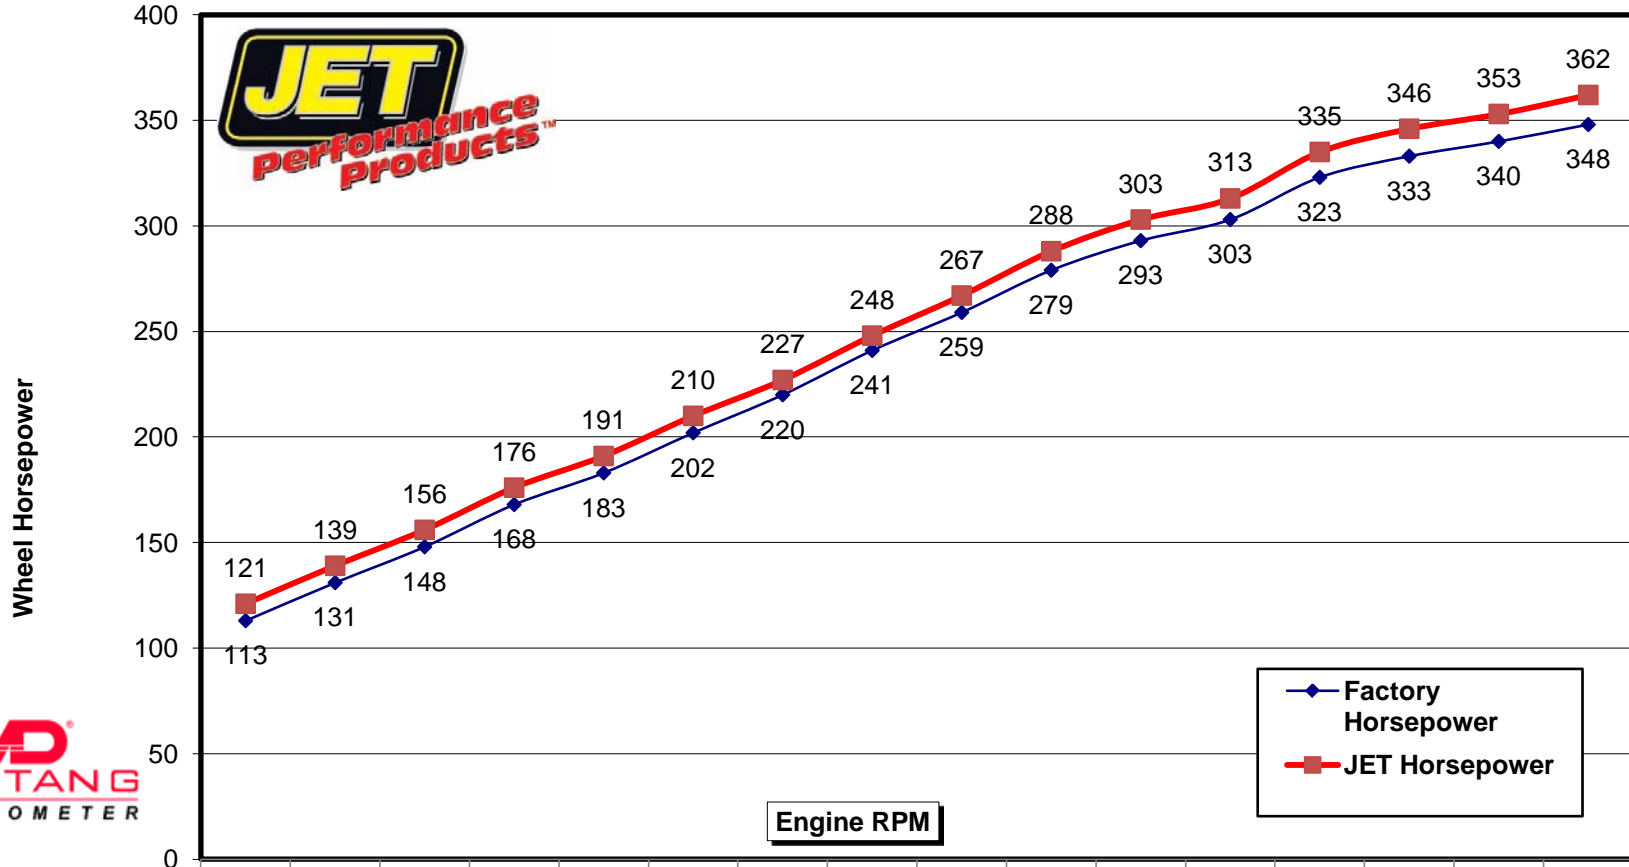

JET Dynamometer Test Results

Typical 2006-2007 6.0L Chevy Corvette

| | 2000 | 2250 | 2500 | 2750 | 3000 | 3250 | 3500 | 3750 | 4000 | 4250 | 4500 | 4750 | 5000 | 5250 | 5500 | 6000 |
|----------------------|------|------|------|------|------|------|------|------|------|------|------|------|------|------|------|------|
| ◆ Factory Horsepower | 113 | 131 | 148 | 168 | 183 | 202 | 220 | 241 | 259 | 279 | 293 | 303 | 323 | 333 | 340 | 348 |
| ■ JET Horsepower | 121 | 139 | 156 | 176 | 191 | 210 | 227 | 248 | 267 | 288 | 303 | 313 | 335 | 346 | 353 | 362 |

17491 Apex Circle
Huntington Beach, Ca. 92647
www.jetchip.com

Test Vehicle:
Make: Chevy Model: Vette Engine: 6.0L

JET Performance Part #
15008