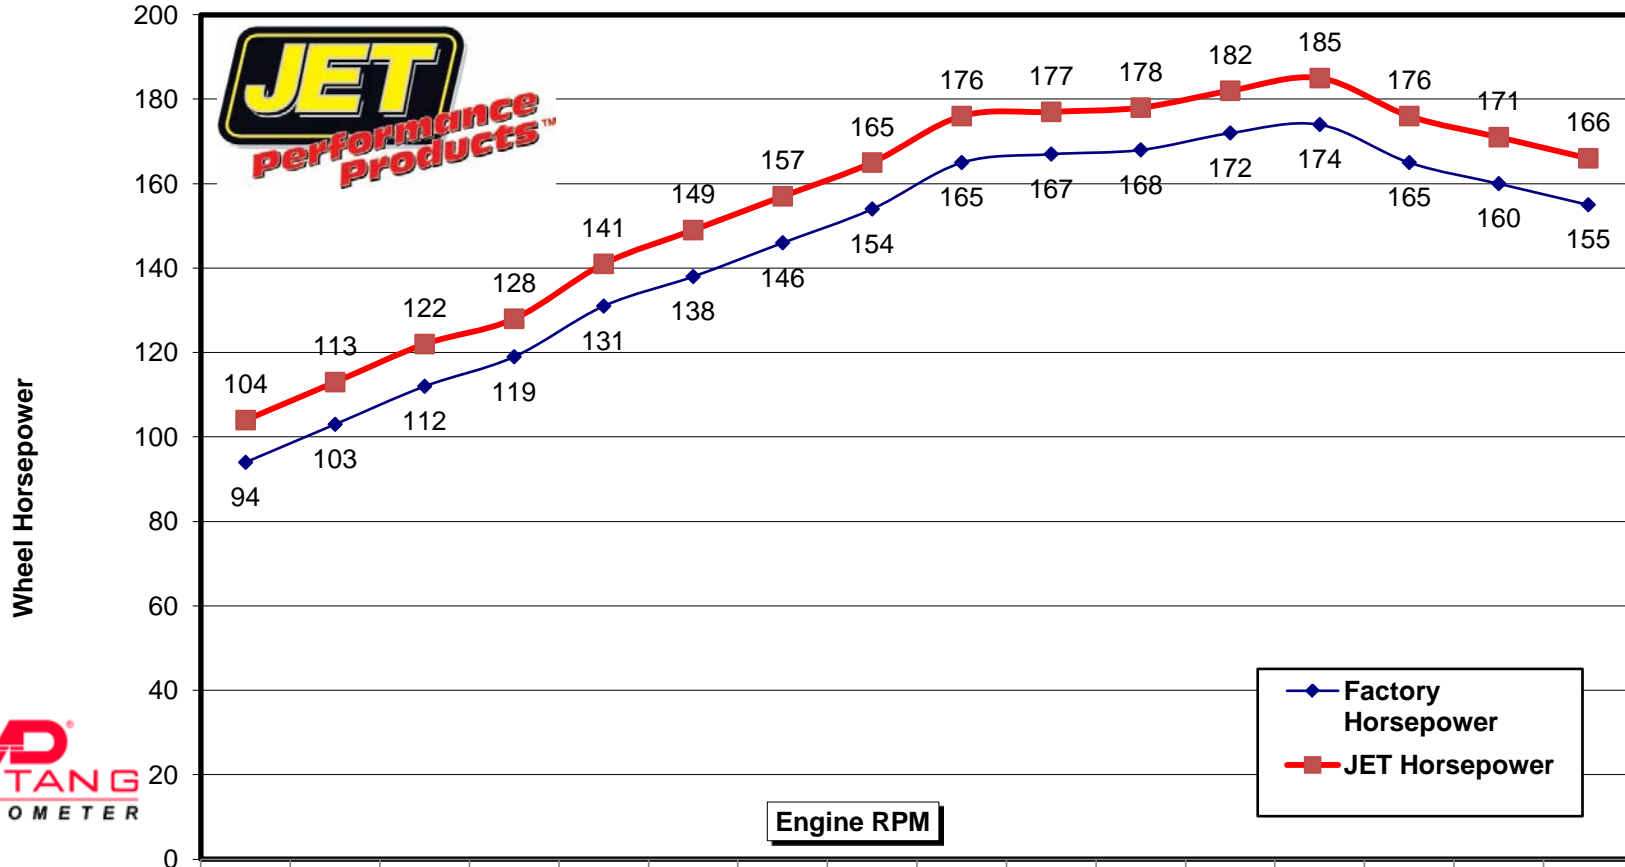

JET Dynamometer Test Results

Typical 2006-2011 4.0L Ford Truck

	2000	2250	2500	2750	3000	3250	3500	3750	4000	4250	4500	4750	5000	5250	5500	6000
◆ Factory Horsepower	94	103	112	119	131	138	146	154	165	167	168	172	174	165	160	155
■ JET Horsepower	104	113	122	128	141	149	157	165	176	177	178	182	185	176	171	166

17491 Apex Circle
Huntington Beach, Ca. 92647
www.jetchip.com

Test Vehicle:
Make: Ford Model: Ranger Engine: 4.0L

JET Performance Part #
15043