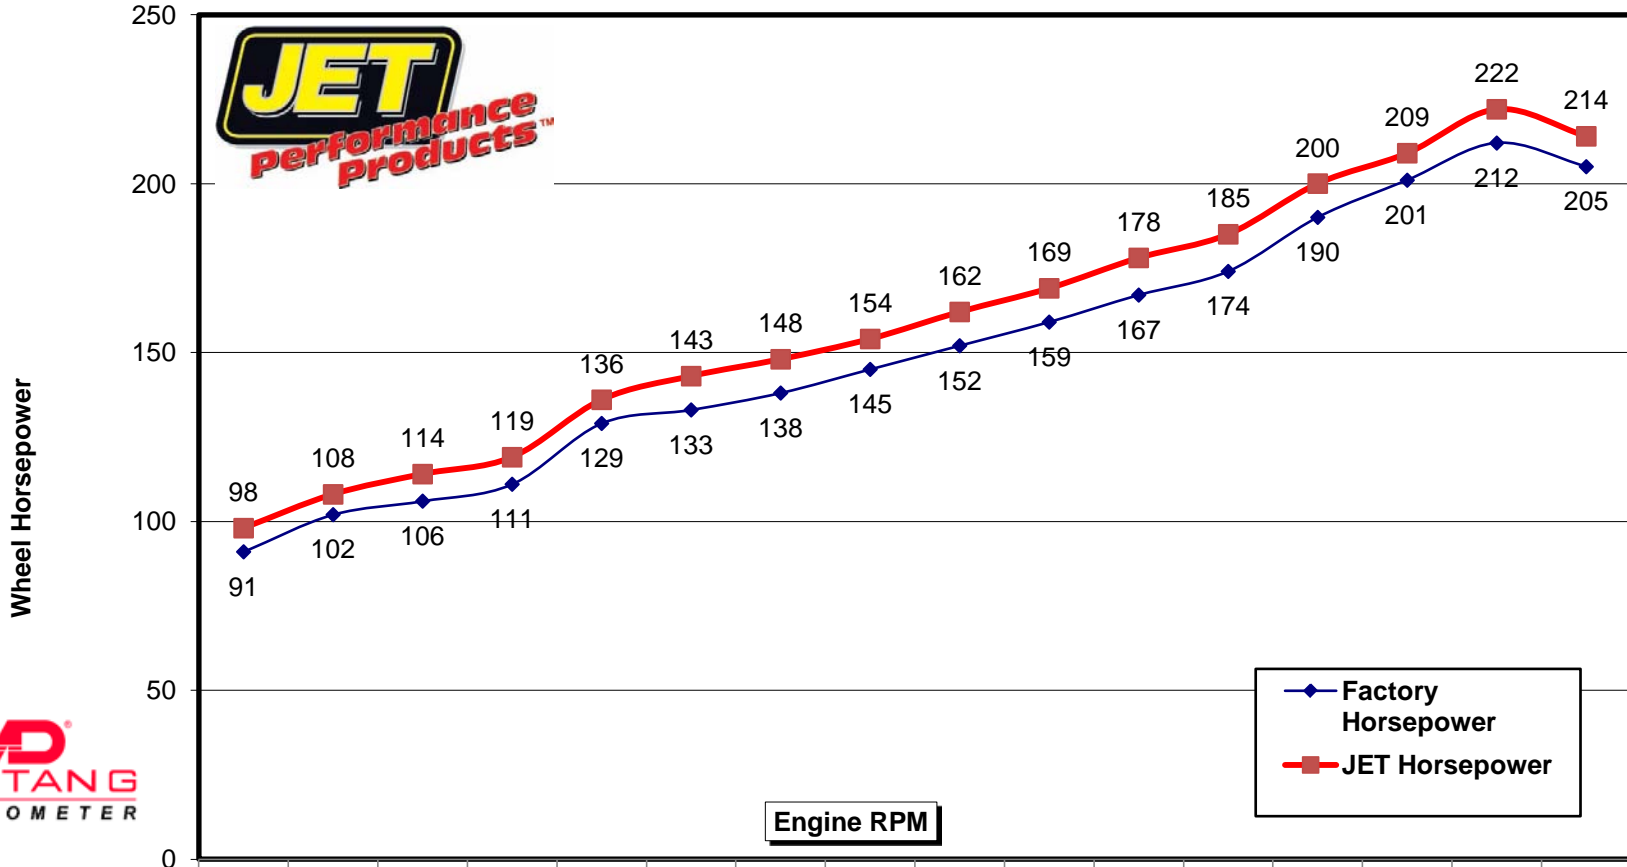

JET Dynamometer Test Results

Typical 2007-2011 3.7L Chevy/GMC Colorado/Canyon

	2000	2250	2500	2750	3000	3250	3500	3750	4000	4250	4500	4750	5000	5250	5500	6000
◆ Factory Horsepower	91	102	106	111	129	133	138	145	152	159	167	174	190	201	212	205
■ JET Horsepower	98	108	114	119	136	143	148	154	162	169	178	185	200	209	222	214

JET Performance Products™
 17491 Apex Circle
 Huntington Beach, Ca. 92647
www.jetchip.com

Test Vehicle:
 Make: GMC Model: Canyon Engine: 3.7L

JET Performance Part #
Performance Module