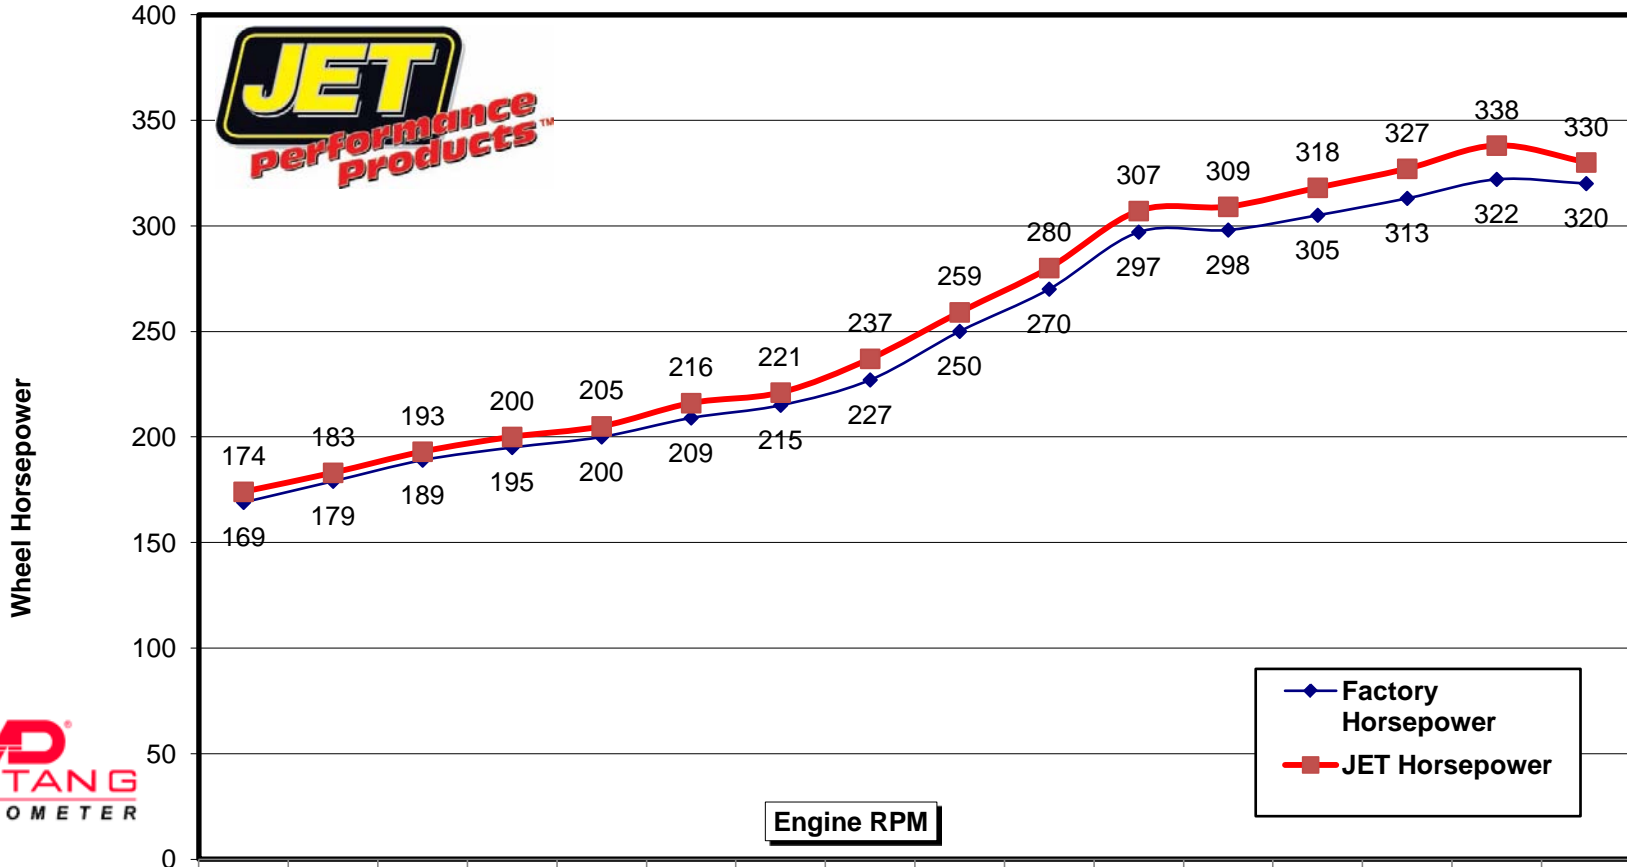

JET Dynamometer Test Results

Typical 2007-2012 6.2L Cadillac/Chevy/GMC Truck

	2000	2250	2500	2750	3000	3250	3500	3750	4000	4250	4500	4750	5000	5250	5500	6000
◆ Factory Horsepower	169	179	189	195	200	209	215	227	250	270	297	298	305	313	322	320
■ JET Horsepower	174	183	193	200	205	216	221	237	259	280	307	309	318	327	338	330

17491 Apex Circle
 Huntington Beach, Ca. 92647
www.jetchip.com

Test Vehicle:
 Make: Cad Model: Escalade Engine: 6.2L

**JET Performance Part #
 Performance Module**