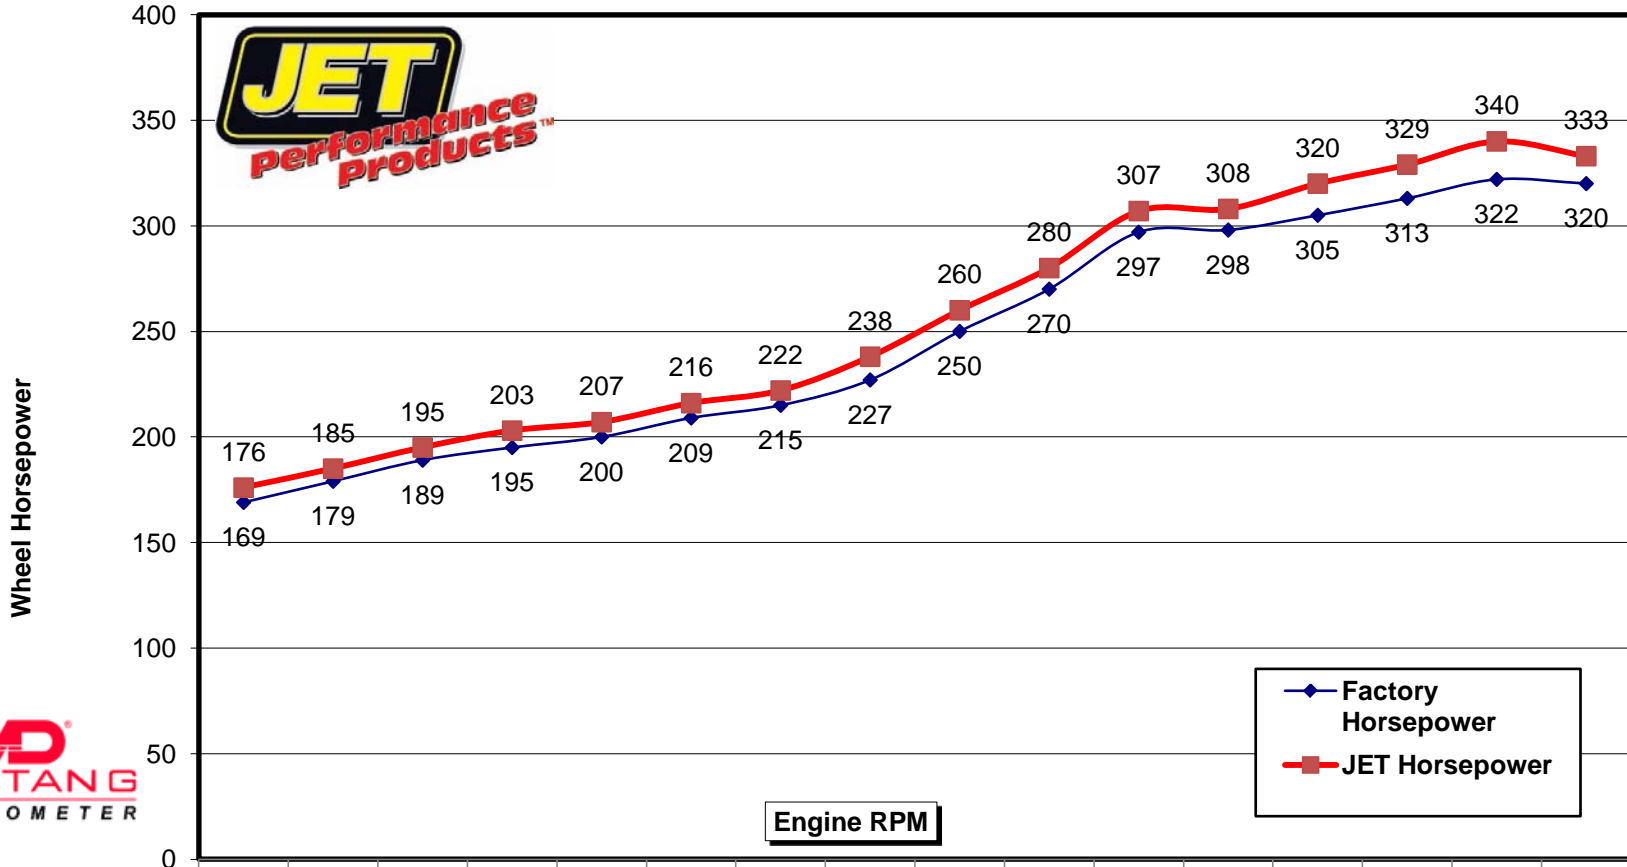

# JET Dynamometer Test Results

## Typical 2007-2012 6.2L Cadillac/Chevy/GMC Truck

	2000	2250	2500	2750	3000	3250	3500	3750	4000	4250	4500	4750	5000	5250	5500	6000
◆ Factory Horsepower	169	179	189	195	200	209	215	227	250	270	297	298	305	313	322	320
■ JET Horsepower	176	185	195	203	207	216	222	238	260	280	307	308	320	329	340	333

**JET Performance Products™**  
 17491 Apex Circle  
 Huntington Beach, Ca. 92647  
[www.jetchip.com](http://www.jetchip.com)

**Test Vehicle:**  
 Make: Cad Model: Escalade Engine: 6.2L

**JET Performance Part #**  
**15008**