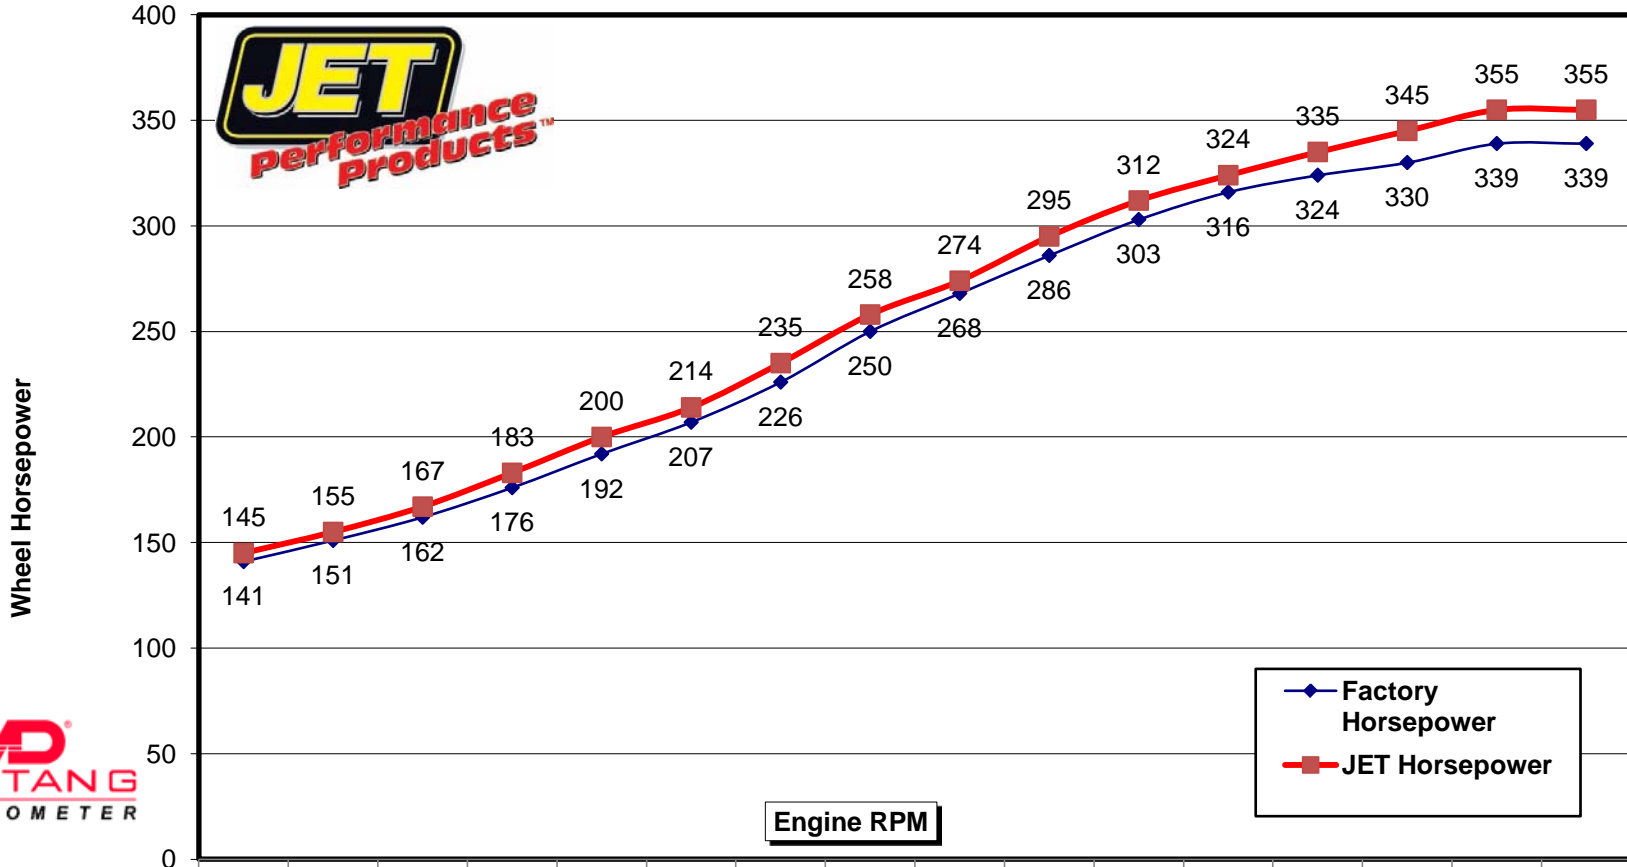

# JET Dynamometer Test Results

2010-2012 6.2L Chevy Camaro

	2000	2250	2500	2750	3000	3250	3500	3750	4000	4250	4500	4750	5000	5250	5500	6000
◆ Factory Horsepower	141	151	162	176	192	207	226	250	268	286	303	316	324	330	339	339
■ JET Horsepower	145	155	167	183	200	214	235	258	274	295	312	324	335	345	355	355

17491 Apex Circle  
Huntington Beach, Ca. 92647  
[www.jetchip.com](http://www.jetchip.com)

Test Vehicle:  
Make: Chevy Model: Camaro Engine: 6.2L

JET Performance Part #  
Performance Module