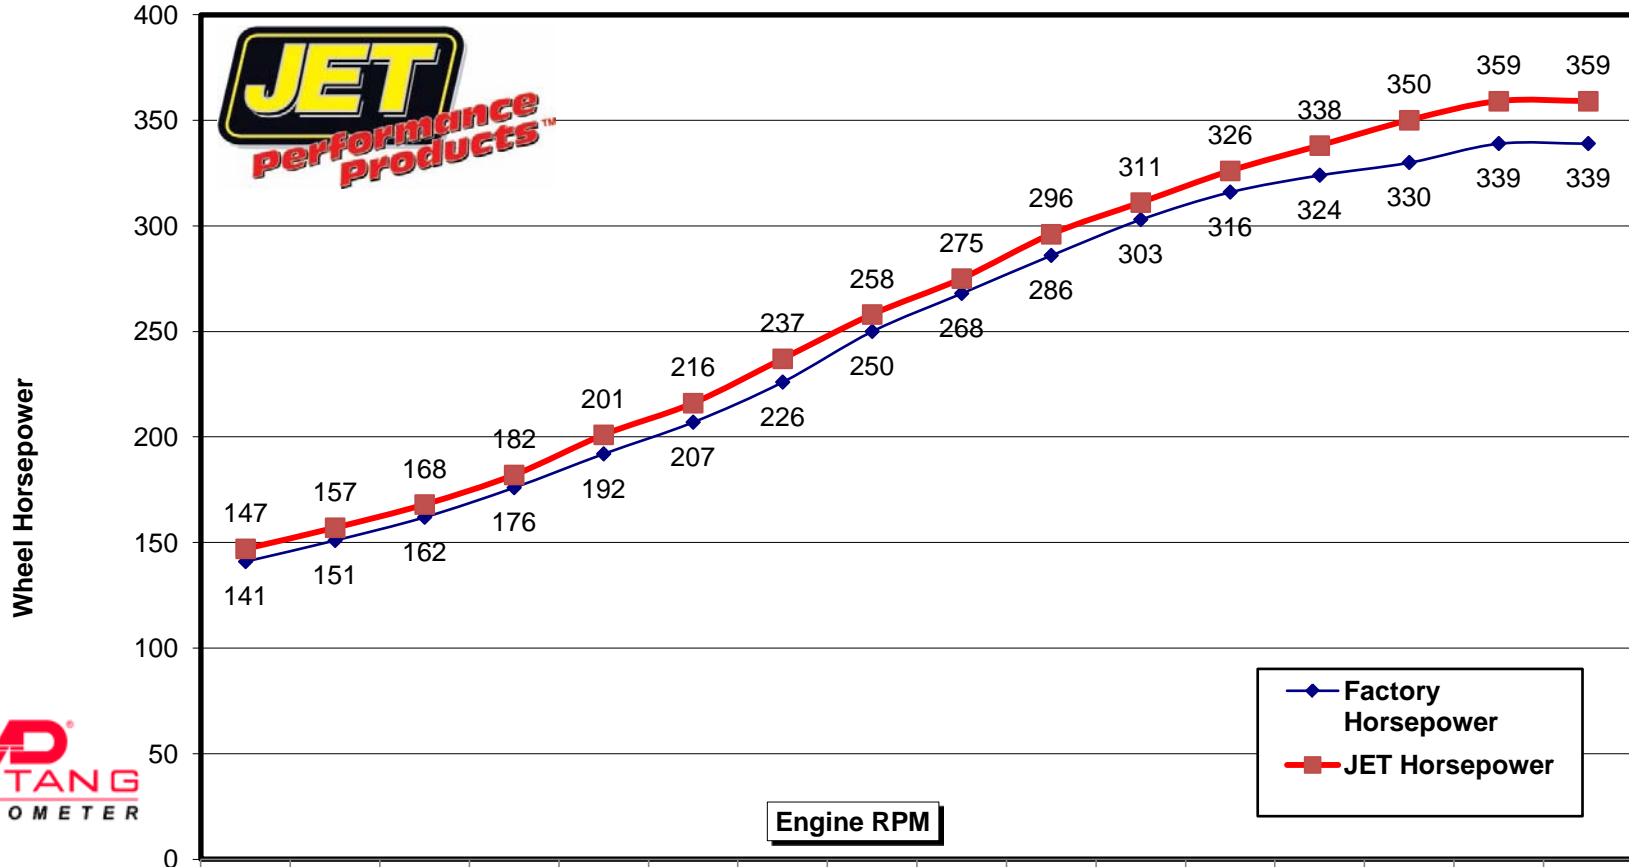

# JET Dynamometer Test Results

2010-2012 6.2L Chevy Camaro

	2000	2250	2500	2750	3000	3250	3500	3750	4000	4250	4500	4750	5000	5250	5500	6000
◆ Factory Horsepower	141	151	162	176	192	207	226	250	268	286	303	316	324	330	339	339
■ JET Horsepower	147	157	168	182	201	216	237	258	275	296	311	326	338	350	359	359

17491 Apex Circle  
 Huntington Beach, Ca. 92647  
[www.jetchip.com](http://www.jetchip.com)

Test Vehicle:  
 Make: Chevy Model: Camaro Engine: 6.2L

JET Performance Part #  
**15008**