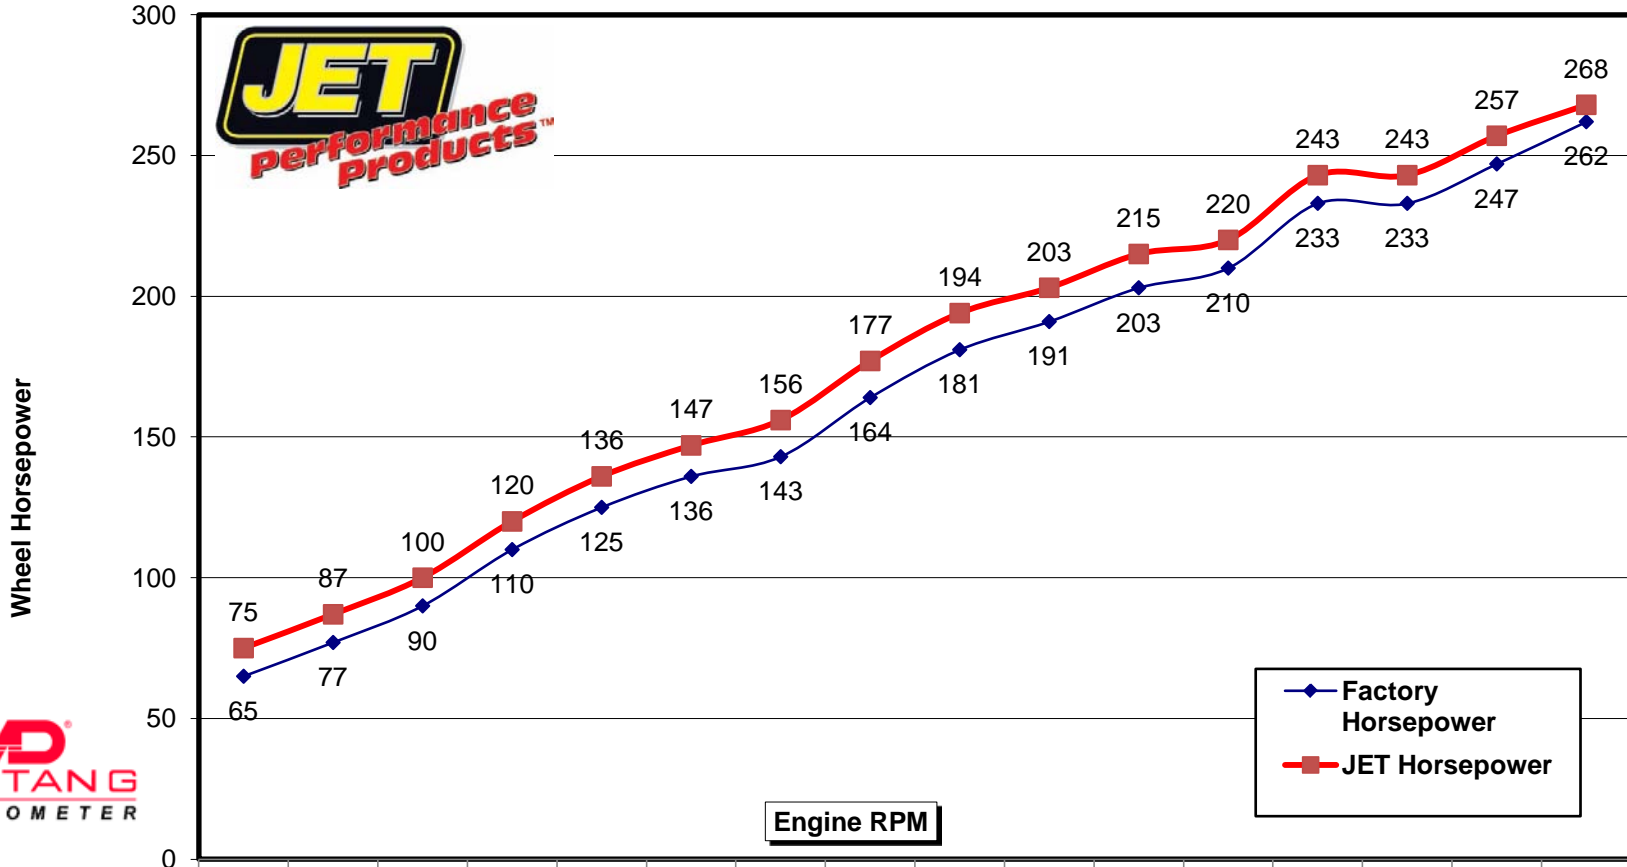

JET Dynamometer Test Results

Typical 2011-2012 3.7L Ford Mustang

	2000	2250	2500	2750	3000	3250	3500	3750	4000	4250	4500	4750	5000	5250	5500	6000
◆ Factory Horsepower	65	77	90	110	125	136	143	164	181	191	203	210	233	233	247	262
■ JET Horsepower	75	87	100	120	136	147	156	177	194	203	215	220	243	243	257	268

JET
Performance Products™
17491 Apex Circle
Huntington Beach, Ca. 92647
www.jetchip.com

Test Vehicle:
Make: Ford Model: Mustang Engine: 3.7L

JET Performance Part #
15043