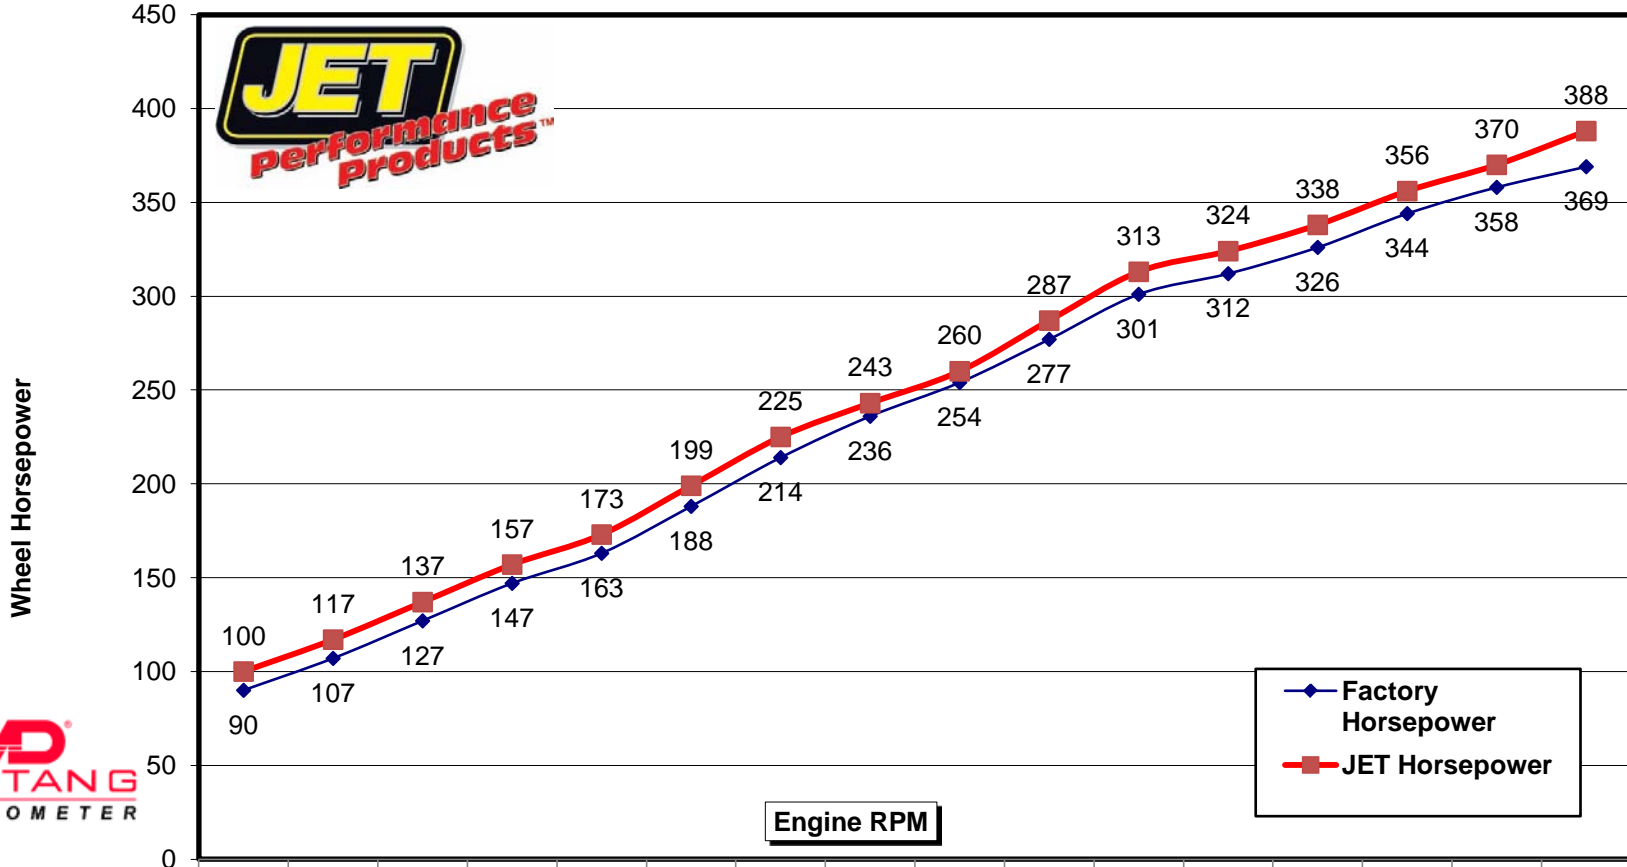

# JET Dynamometer Test Results

Typical 2011-2012 5.0L Ford Mustang

	2000	2250	2500	2750	3000	3250	3500	3750	4000	4250	4500	4750	5000	5250	5500	6000
◆ Factory Horsepower	90	107	127	147	163	188	214	236	254	277	301	312	326	344	358	369
■ JET Horsepower	100	117	137	157	173	199	225	243	260	287	313	324	338	356	370	388

17491 Apex Circle  
Huntington Beach, Ca. 92647  
[www.jetchip.com](http://www.jetchip.com)

Test Vehicle:  
Make: Ford Model: Mustang Engine: 5.0L

JET Performance Part #  
**15043**