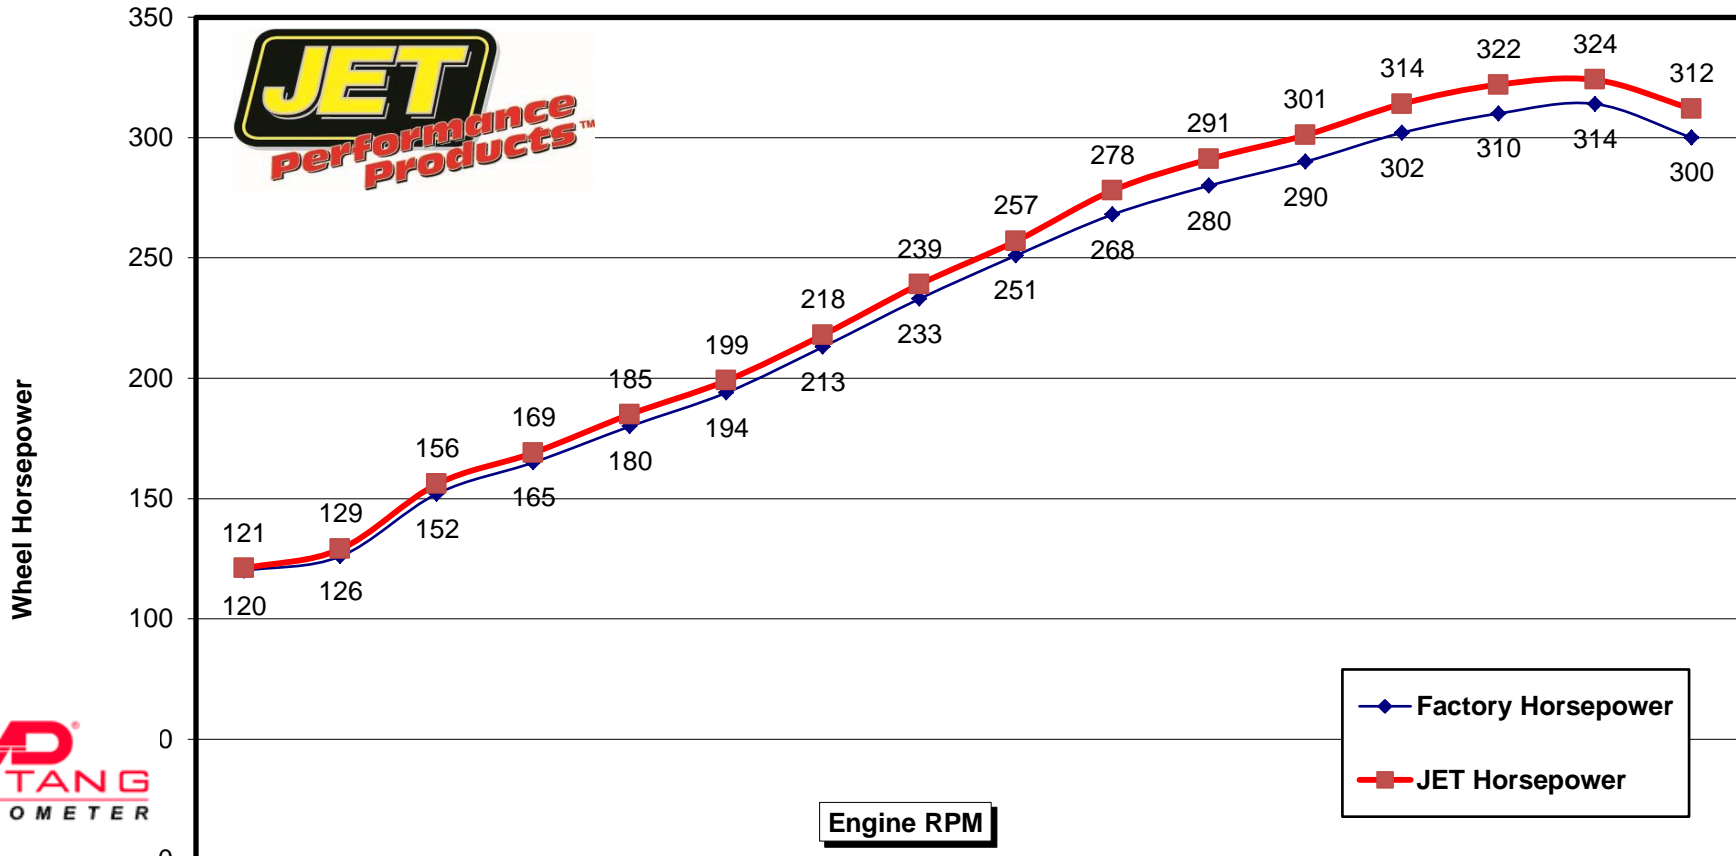

JET Dynamometer Test Results

2014-2015 5.3L Chevy/GMC Truck

◆ Factory Horsepower	120	126	152	165	180	194	213	233	251	268	280	290	302	310	314	300
■ JET Horsepower	121	129	156	169	185	199	218	239	257	278	291	301	314	322	324	312

17491 Apex Circle
Huntington Beach, Ca. 92647
www.jetchip.com

Test Vehicle:
Make: GM Model: 1500 Engine: 5.3L

JET Performance Part #
Performance Module